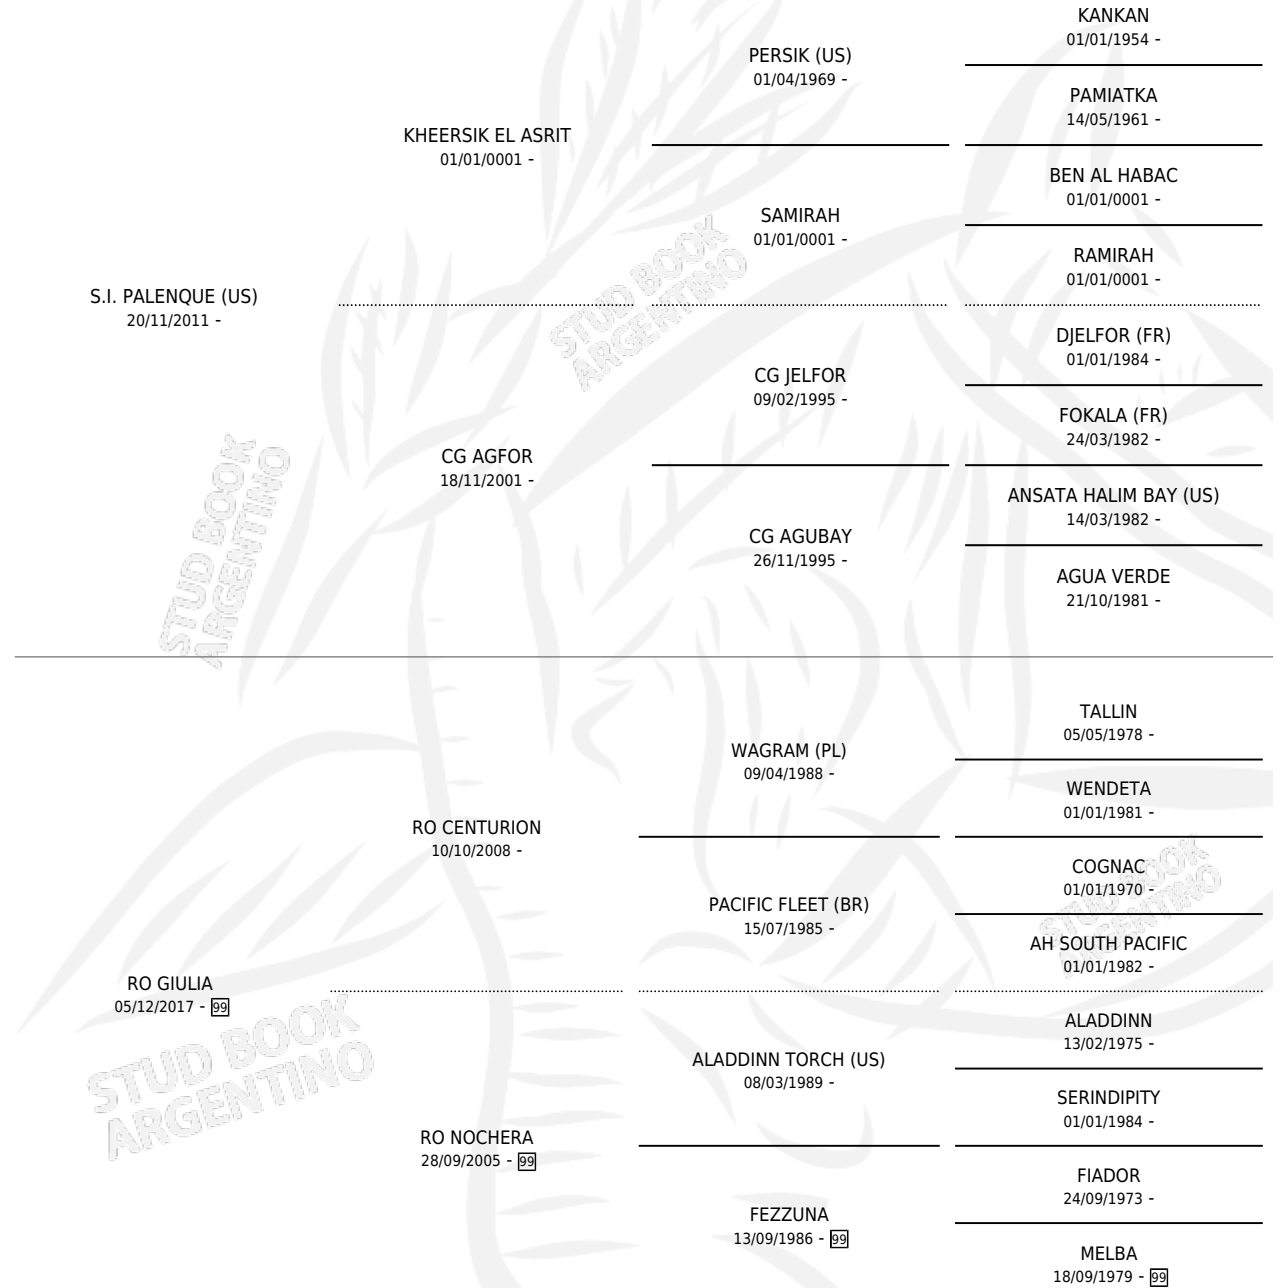

HLL GIULIANO

por S.I. PALENQUE (US) y RO GIULIA por RO CENTURION

Argentina · Macho · Alazan · AP · 11/11/2025
Familia 99 · Volumen 45

ESTADO

TIPIFICACIÓN SANGUÍNEA	X
TIPIFICACIÓN POR ADN	X
PASAPORTE	X
IDENTIFICACIÓN POR MICROCHIP	X
REPRODUCTOR	X

Lugar de nacimiento: La Legua

Criador: La Legua

PEDIGREE

HLL GIULIANO

Datos oficiales del Stud Book Argentino

Documento generado el 08/05/2026

studbook.org.ar