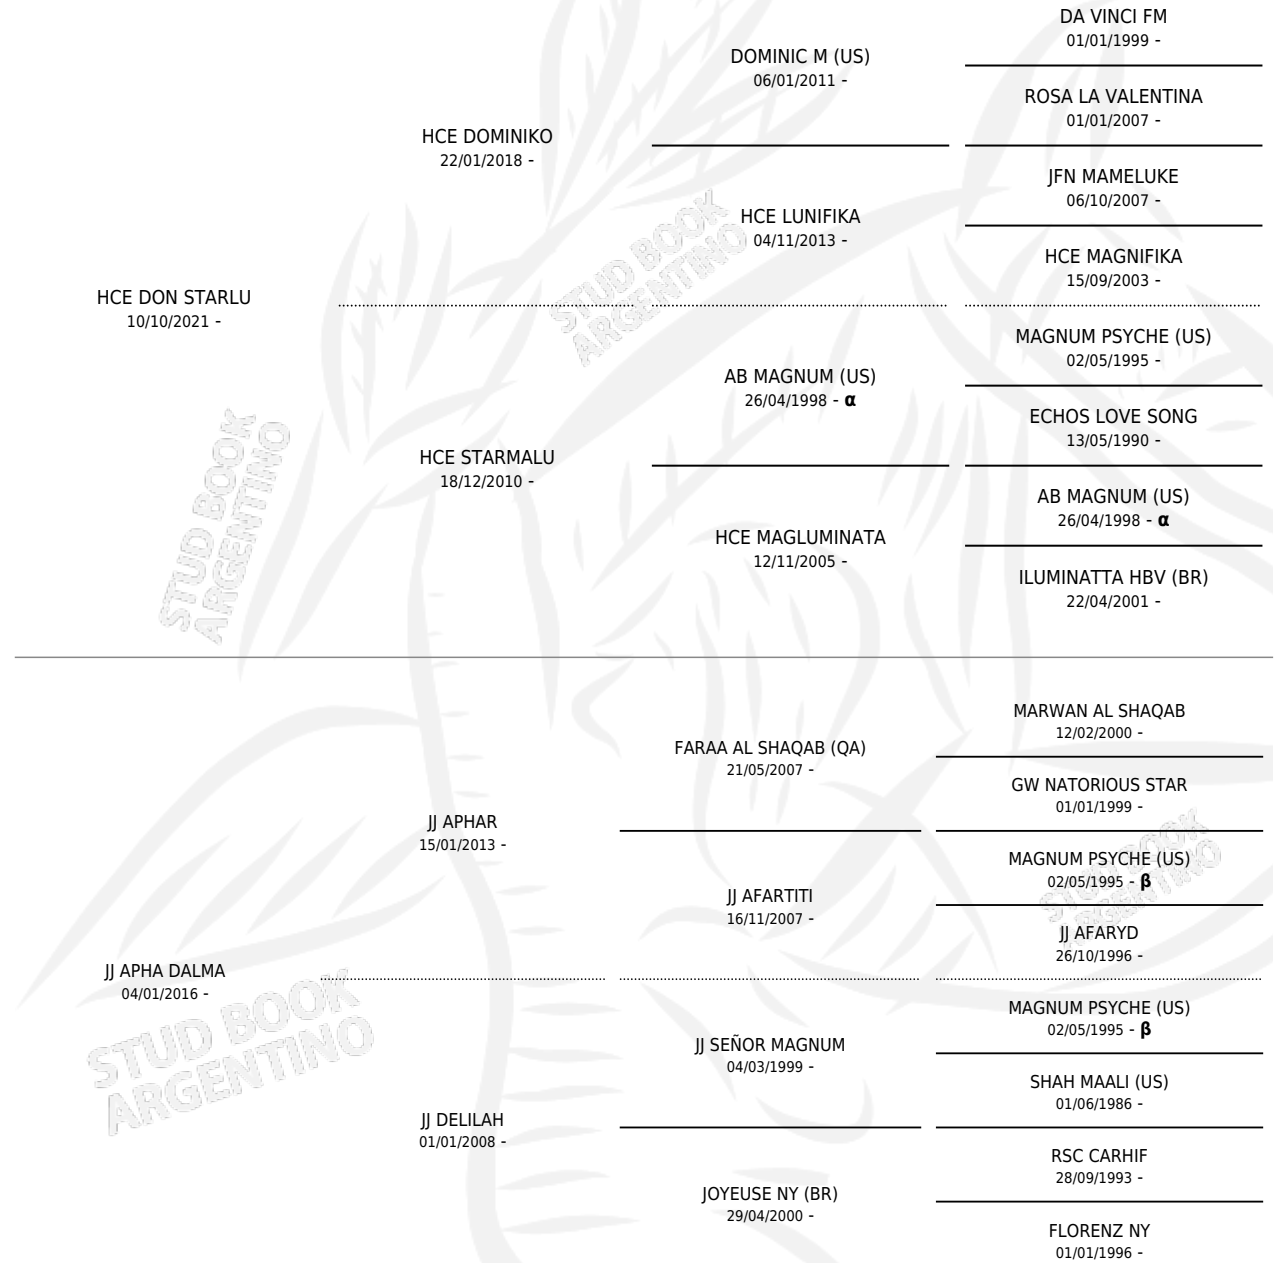

GRP NOBLE LUNARA

por HCE DON STARLU y JJ APHA DALMA por JJ APHAR

Argentina · Hembra · Alazan Tostado · AP · 03/11/2025
Familia · Volumen 45

ESTADO

TIPIFICACIÓN SANGUÍNEA	X
TIPIFICACIÓN POR ADN	X
PASAPORTE	X
IDENTIFICACIÓN POR MICROCHIP	X
REPRODUCTOR	X

Lugar de nacimiento: La Nobleza Palermo

Criador: La Nobleza Palermo

PEDIGREE

INBREEDING : α, β

GRP NOBLE LUNARA

Datos oficiales del Stud Book Argentino

Documento generado el 12/05/2026

studbook.org.ar