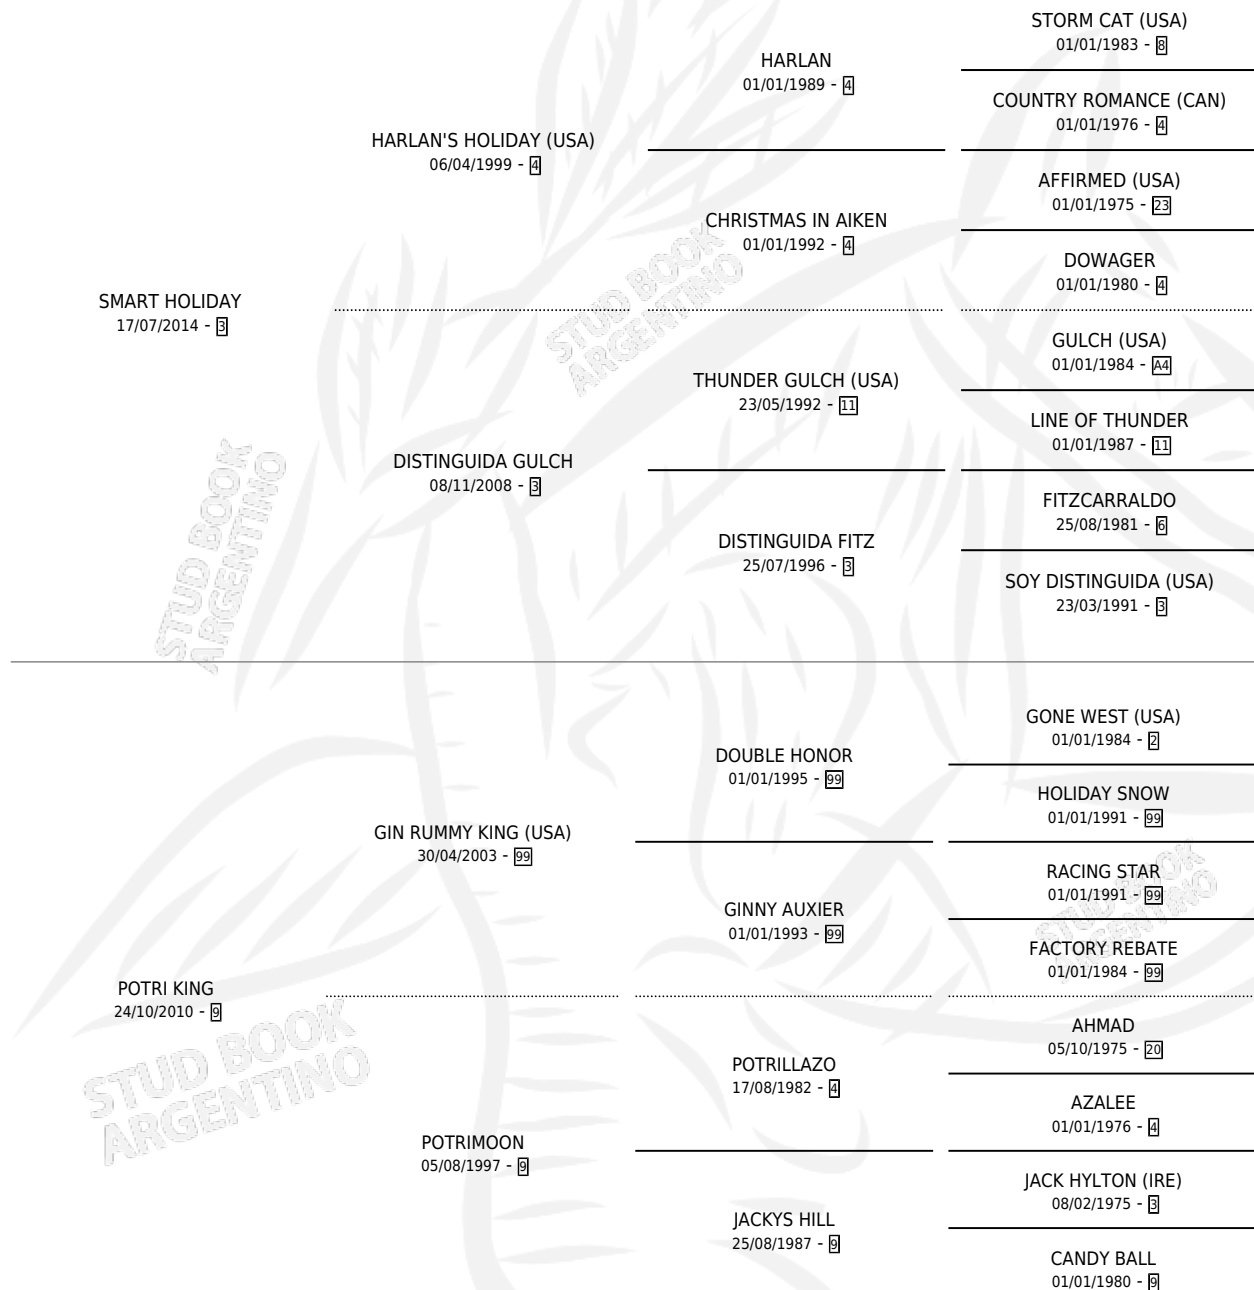

PRINCESA HOLIDAY

por SMART HOLIDAY y POTRI KING por GIN RUMMY KING (USA)

Argentina · Hembra · Zaino · SP · 21/10/2025
Familia 9-c · Volumen 45

ESTADO

TIPIFICACIÓN SANGUÍNEA	X
TIPIFICACIÓN POR ADN	X
PASAPORTE	X
IDENTIFICACIÓN POR MICROCHIP	X
REPRODUCTOR	X

Lugar de nacimiento: Luna Nueva

Criador: Luna Nueva

PEDIGREE

PRINCESA HOLIDAY

Datos oficiales del Stud Book Argentino

Documento generado el 02/05/2026

studbook.org.ar