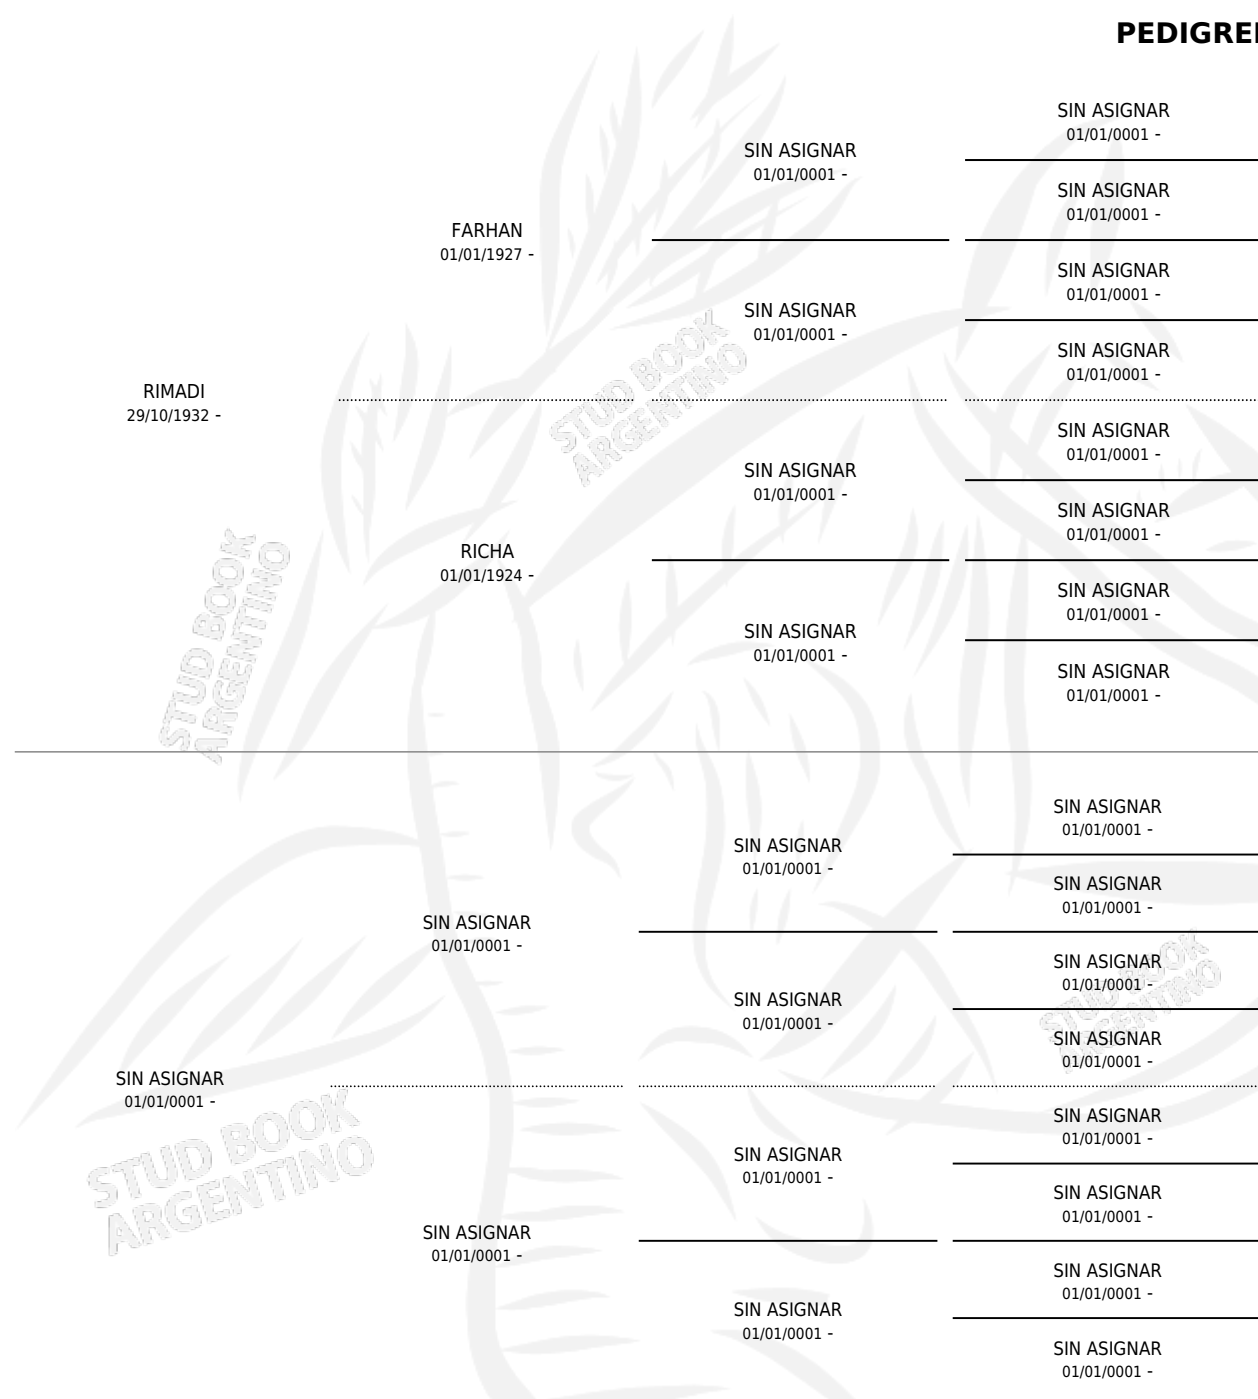

NOBAH

PEDIGREE

por RIMADI y SIN ASIGNAR por SIN ASIGNAR

Argentina · Macho · Tordillo · AP · 01/01/1944
Familia · Volumen 18

ESTADO

TIPIFICACIÓN SANGUÍNEA	X
TIPIFICACIÓN POR ADN	X
PASAPORTE	X
IDENTIFICACIÓN POR MICROCHIP	X
REPRODUCTOR	X

Lugar de nacimiento: Campo particular

Criador: Sin dato

~

HIJOS

	MACHOS	HEMBRAS
4 NACIERON	0	4
SIN ACTUACIONES		

NOBAH

Datos oficiales del Stud Book Argentino

Documento generado el 28/04/2026