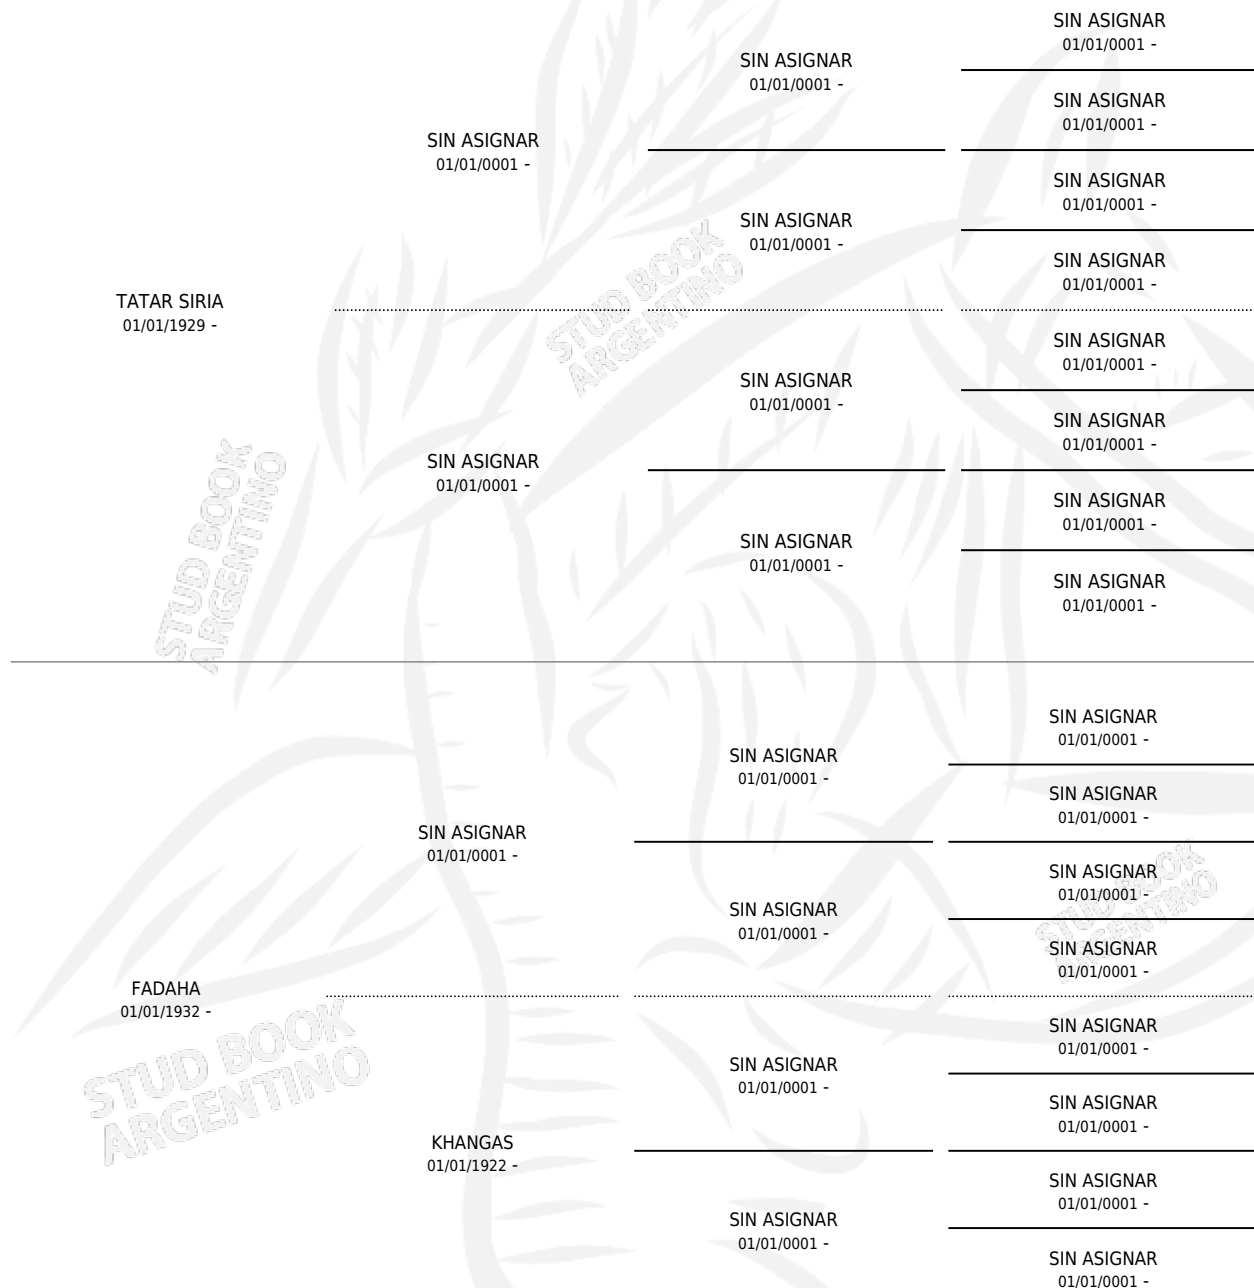

TIARET

por TATAR SIRIA y FADAHA por SIN ASIGNAR

Argentina · Hembra · Alazan · AP · 01/01/1943
Familia · Volumen 18

ESTADO

TIPIFICACIÓN SANGUÍNEA	X
TIPIFICACIÓN POR ADN	X
PASAPORTE	X
IDENTIFICACIÓN POR MICROCHIP	X
REPRODUCTOR	X

Lugar de nacimiento: Campo particular

Criador: Sin dato

~

HIJOS

	MACHOS	HEMBRAS
2 NACIERON	1	1
SIN ACTUACIONES		

PEDIGREE

TIARET

Datos oficiales del Stud Book Argentino