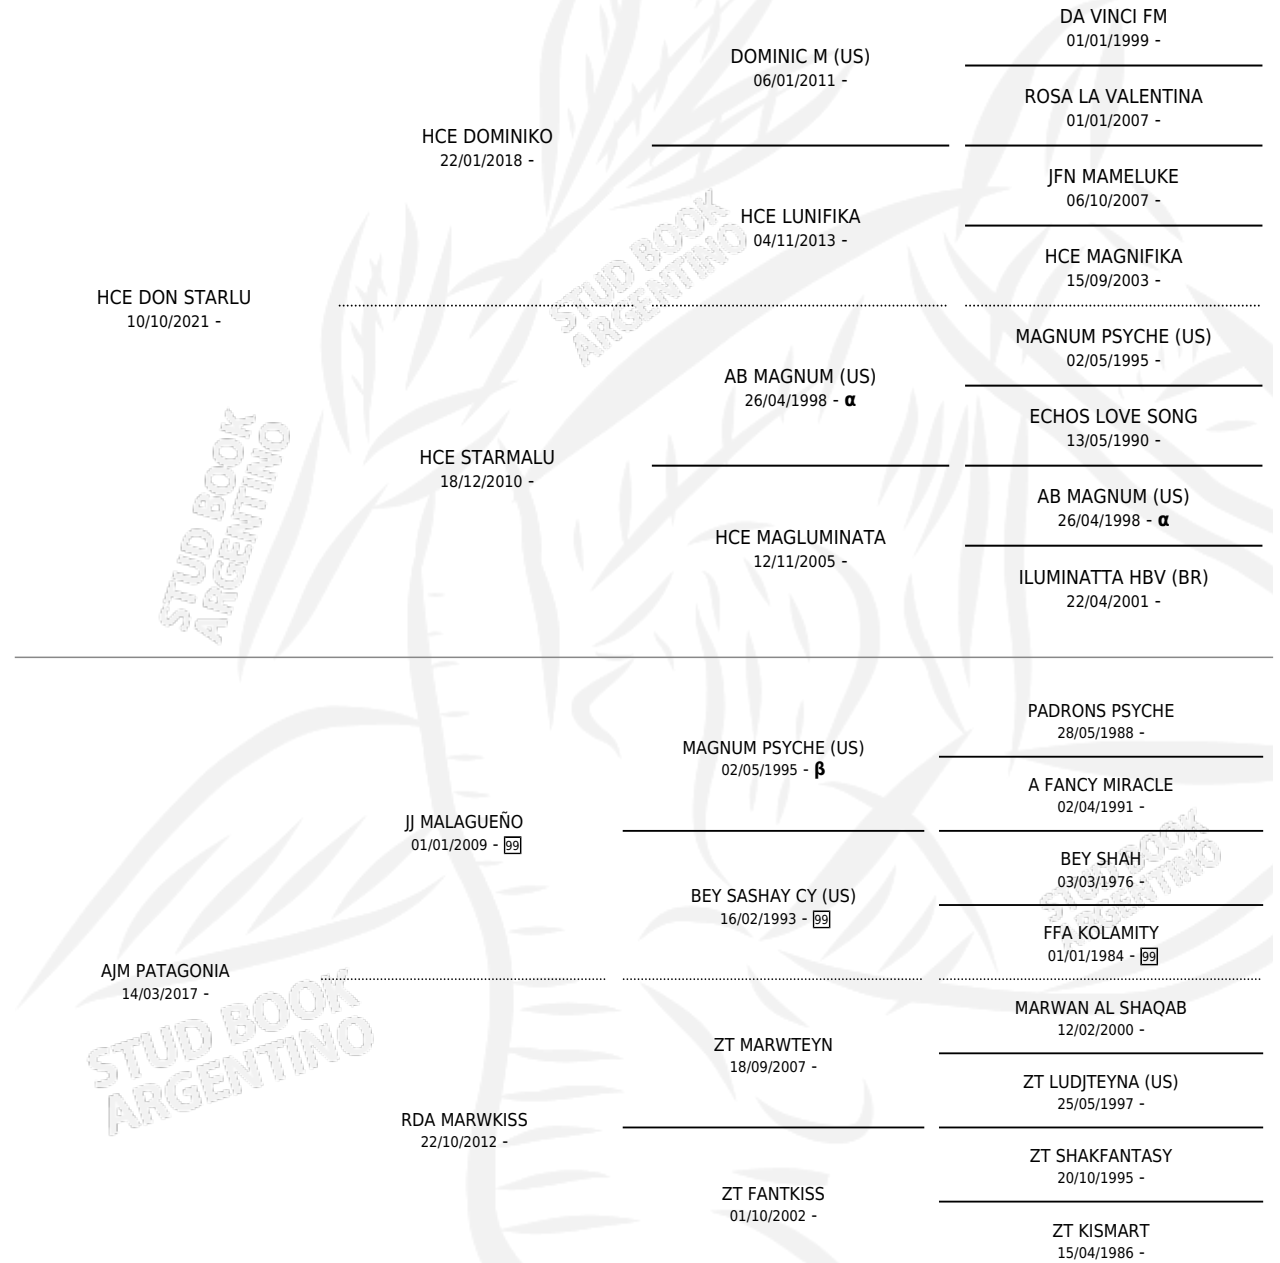

AJM QALB KABIR

por HCE DON STARLU y AJM PATAGONIA por JJ MALAGUEÑO

Argentina · Macho · Zaino o Tordillo · AP · 21/10/2025
Familia · Volumen 45

ESTADO

TIPIFICACIÓN SANGUÍNEA	X
TIPIFICACIÓN POR ADN	X
PASAPORTE	X
IDENTIFICACIÓN POR MICROCHIP	X
REPRODUCTOR	X

Lugar de nacimiento: Amaral
Criador: Amaral

PEDIGREE

INBREEDING : α, β

AJM QALB KABIR

Datos oficiales del Stud Book Argentino

Documento generado el 12/06/2026

studbook.org.ar