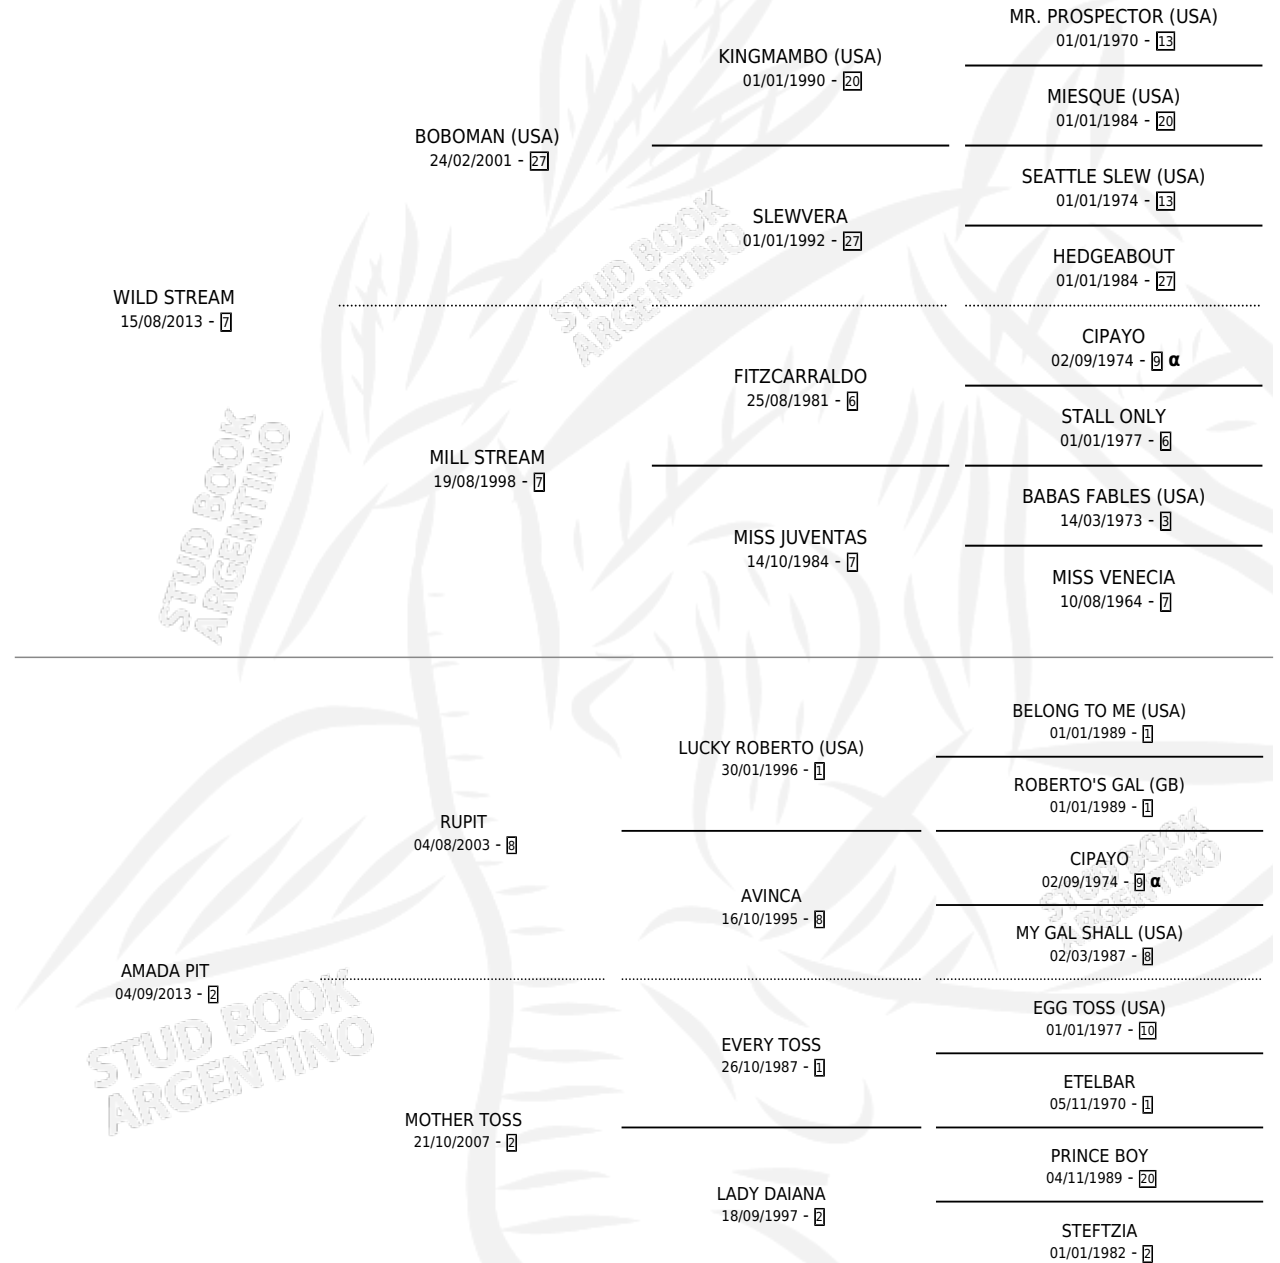

STREAM TOSS

por WILD STREAM y AMADA PIT por RUPIT

Argentina · Macho · Zaino · SP · 12/11/2025
Familia 2-j · Volumen 45

ESTADO

TIPIFICACIÓN SANGUÍNEA	X
TIPIFICACIÓN POR ADN	X
PASAPORTE	X
IDENTIFICACIÓN POR MICROCHIP	X
REPRODUCTOR	X

Lugar de nacimiento: Santa Lucia

Criador: Santa Lucia

PEDIGREE

INBREEDING : α

STREAM TOSS

Datos oficiales del Stud Book Argentino

Documento generado el 06/05/2026

studbook.org.ar