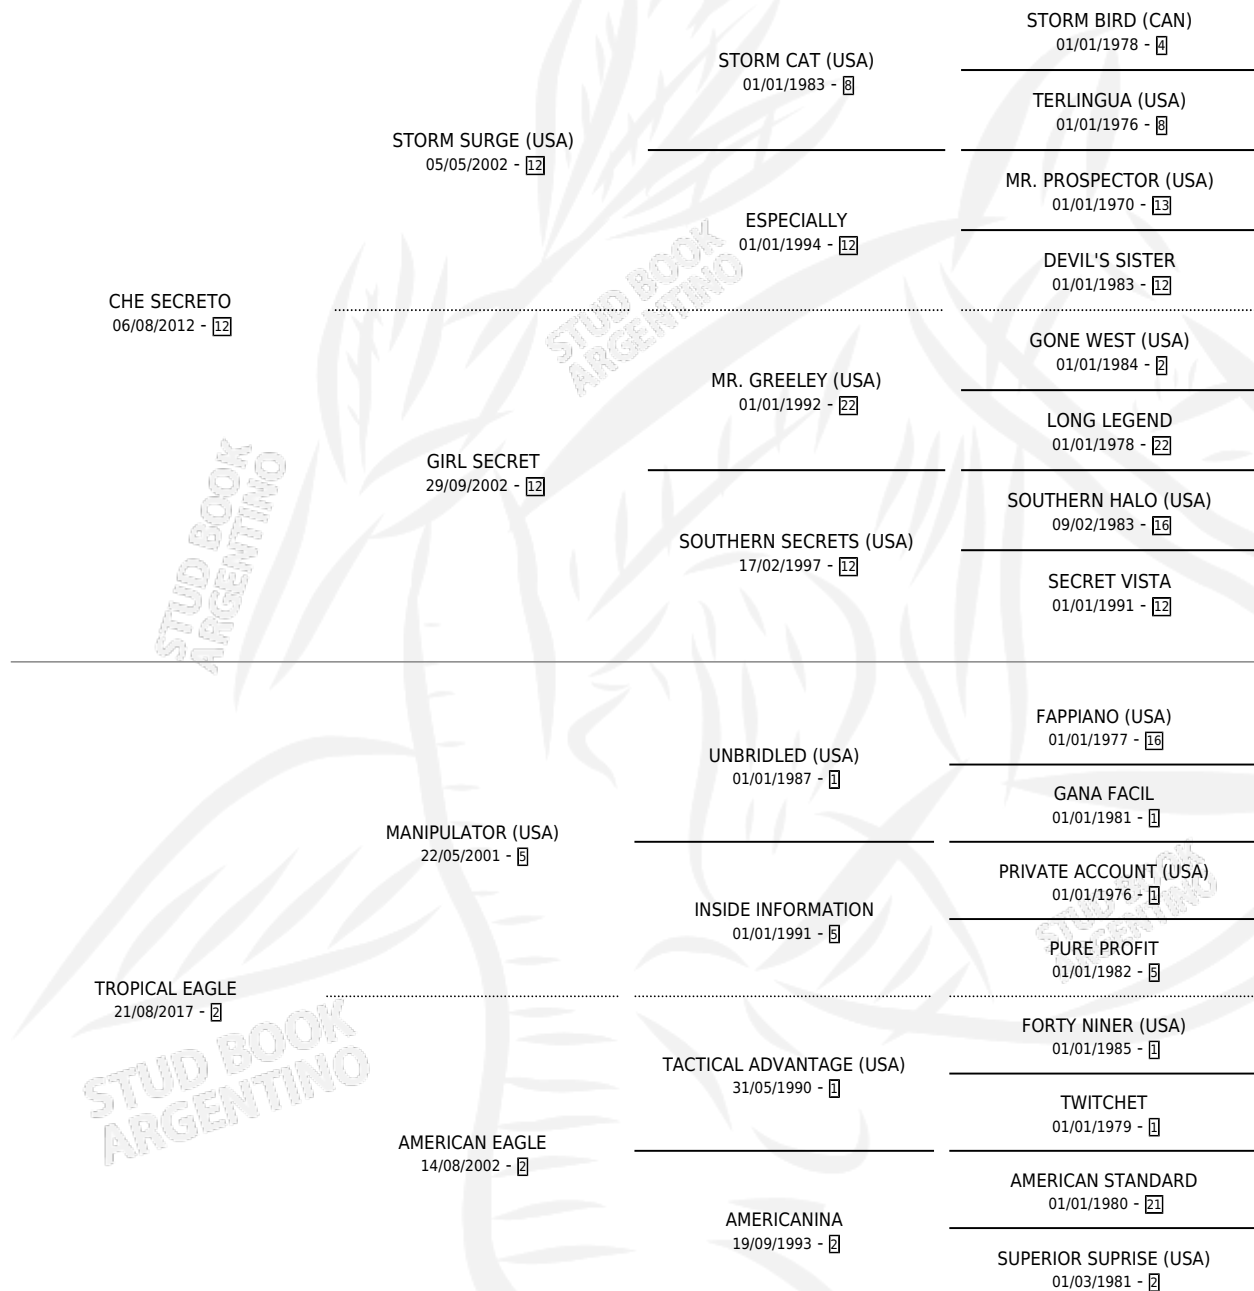

EL SECRETO DE BETO

por CHE SECRETO y TROPICAL EAGLE por MANIPULATOR (USA)

Argentina · Macho · Zaino · SP · 20/10/2025
Familia 2-s · Volumen 45

ESTADO

TIPIFICACIÓN SANGUÍNEA	X
TIPIFICACIÓN POR ADN	X
PASAPORTE	X
IDENTIFICACIÓN POR MICROCHIP	X
REPRODUCTOR	X

Lugar de nacimiento: Costa Del Rio

Criador: Moyano Roberto Ramon

PEDIGREE

EL SECRETO DE BETO

Datos oficiales del Stud Book Argentino

Documento generado el 25/05/2026

studbook.org.ar