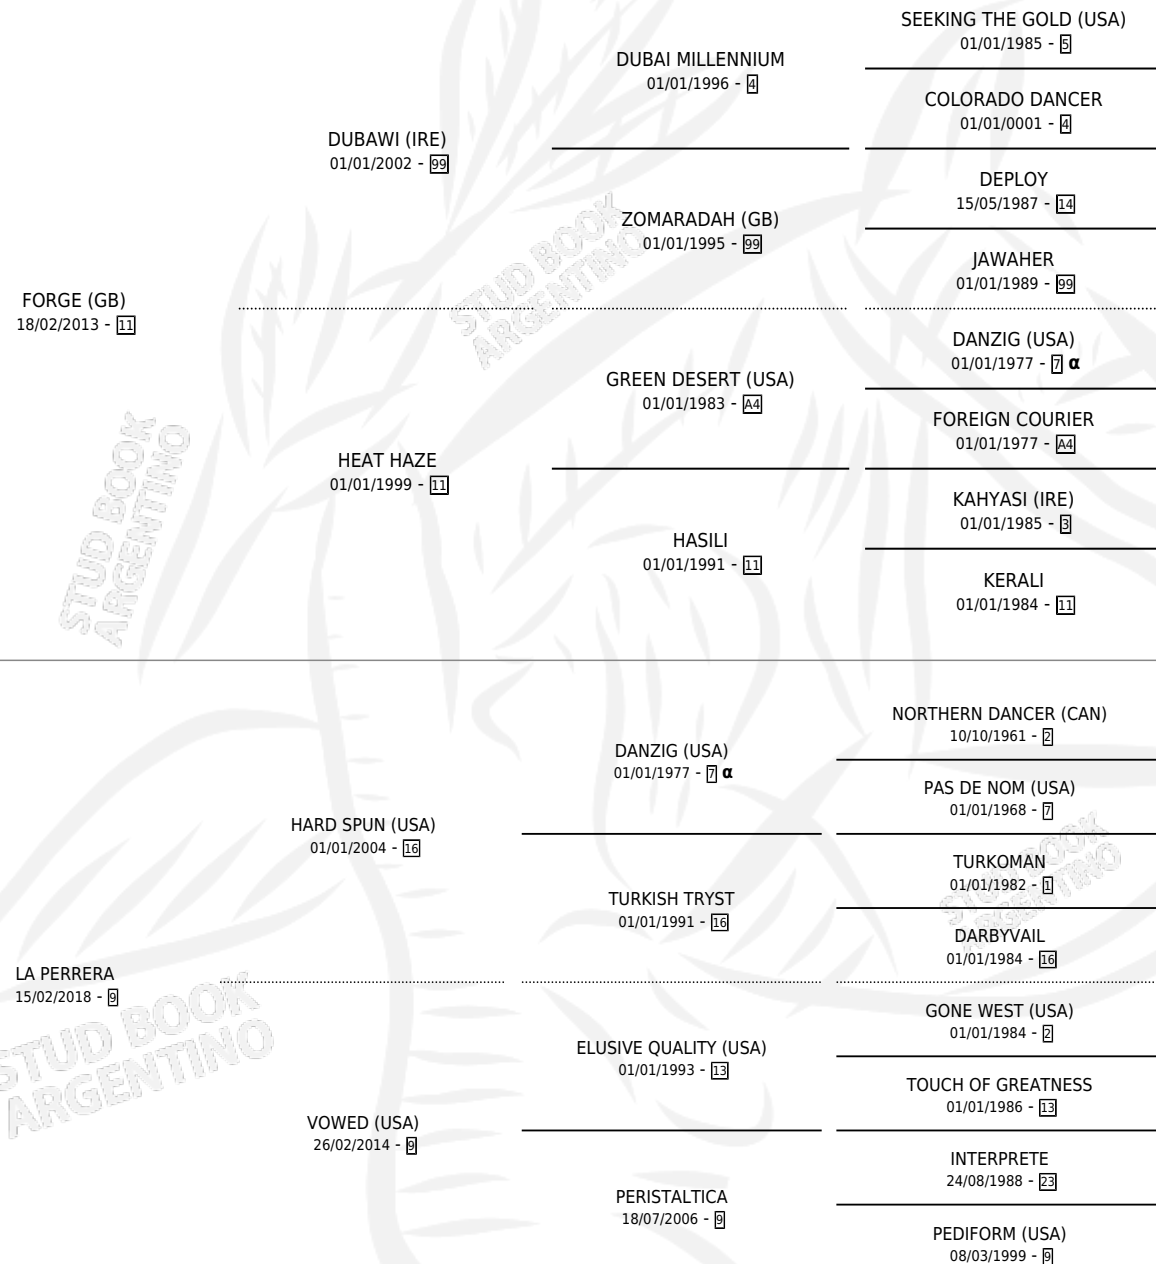

CANE

por **FORGE (GB)** y **LA PERRERA** por **HARD SPUN (USA)**

Argentina · Macho · Zaino · SP · 19/10/2025
Familia 9-e · Volumen 45

ESTADO

TIPIFICACIÓN SANGUÍNEA	X
TIPIFICACIÓN POR ADN	X
PASAPORTE	X
IDENTIFICACIÓN POR MICROCHIP	X
REPRODUCTOR	X

Lugar de nacimiento: Casabianca

Criador: Casabianca

PEDIGREE

INBREEDING : α

CANE

Datos oficiales del Stud Book Argentino

Documento generado el 04/05/2026

studbook.org.ar