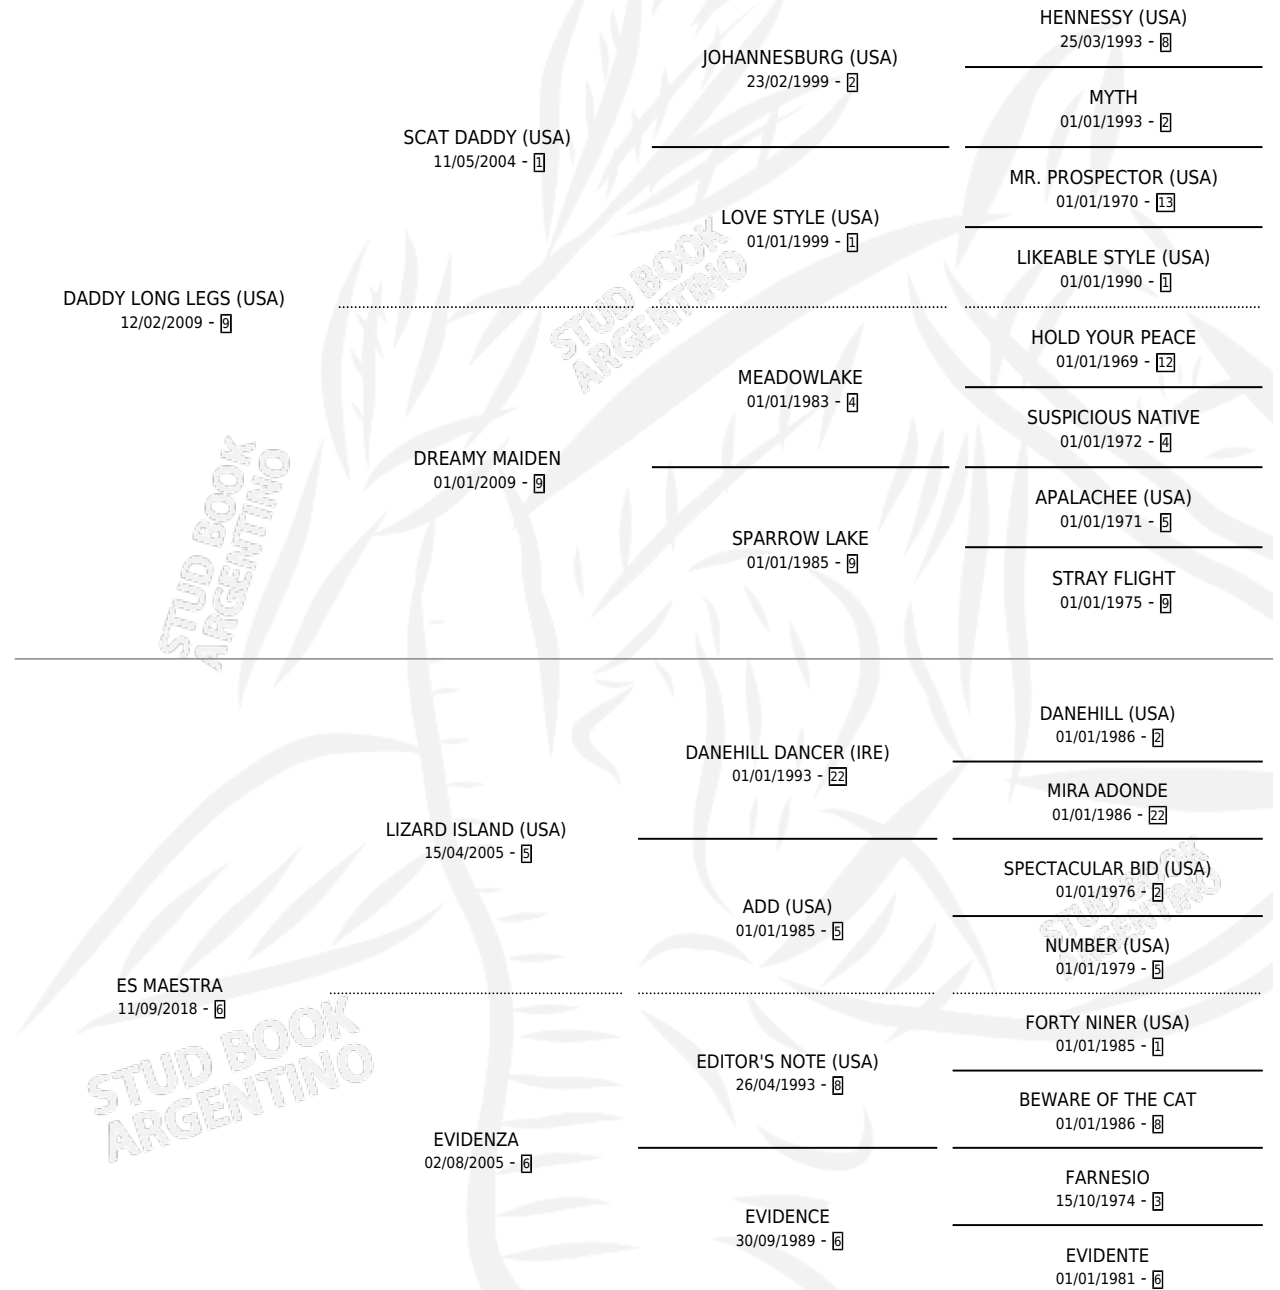

# ES MAESTRO

por DADDY LONG LEGS (USA) y ES MAESTRA por LIZARD ISLAND (USA)

Argentina · Macho · Zaino · SP · 28/10/2025  
Familia 6-f · Volumen 45

## ESTADO

TIPIFICACIÓN SANGUÍNEA	X
TIPIFICACIÓN POR ADN	X
PASAPORTE	X
IDENTIFICACIÓN POR MICROCHIP	X
REPRODUCTOR	X

**Lugar de nacimiento:** Abolengo  
**Criador:** Abolengo

## PEDIGREE