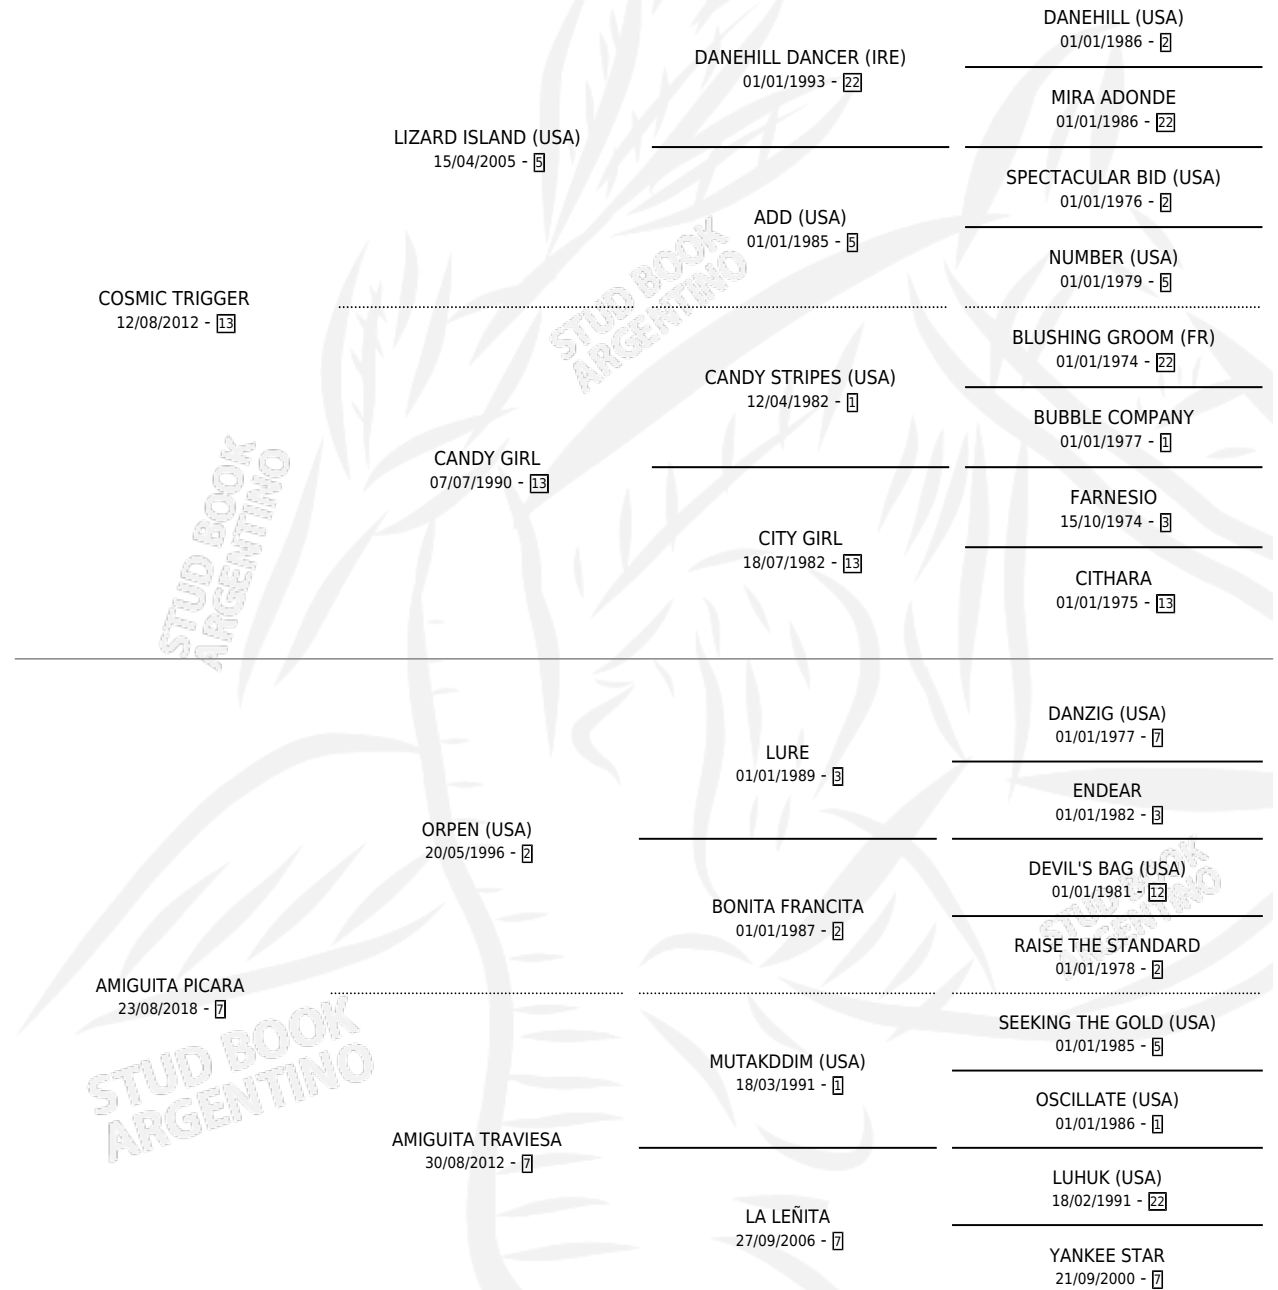

AMY

por **COSMIC TRIGGER** y **AMIGUITA PICARA** por **ORPEN**
(USA)

Argentina · Hembra · Alazan · SP · 04/11/2025
Familia 7 · Volumen 45

ESTADO

| | |
|------------------------------|---|
| TIPIFICACIÓN SANGUÍNEA | X |
| TIPIFICACIÓN POR ADN | X |
| PASAPORTE | X |
| IDENTIFICACIÓN POR MICROCHIP | X |
| REPRODUCTOR | X |

Lugar de nacimiento: Abolengo
Criador: Abolengo

PEDIGREE

AMY

Datos oficiales del Stud Book Argentino

Documento generado el 08/05/2026

studbook.org.ar