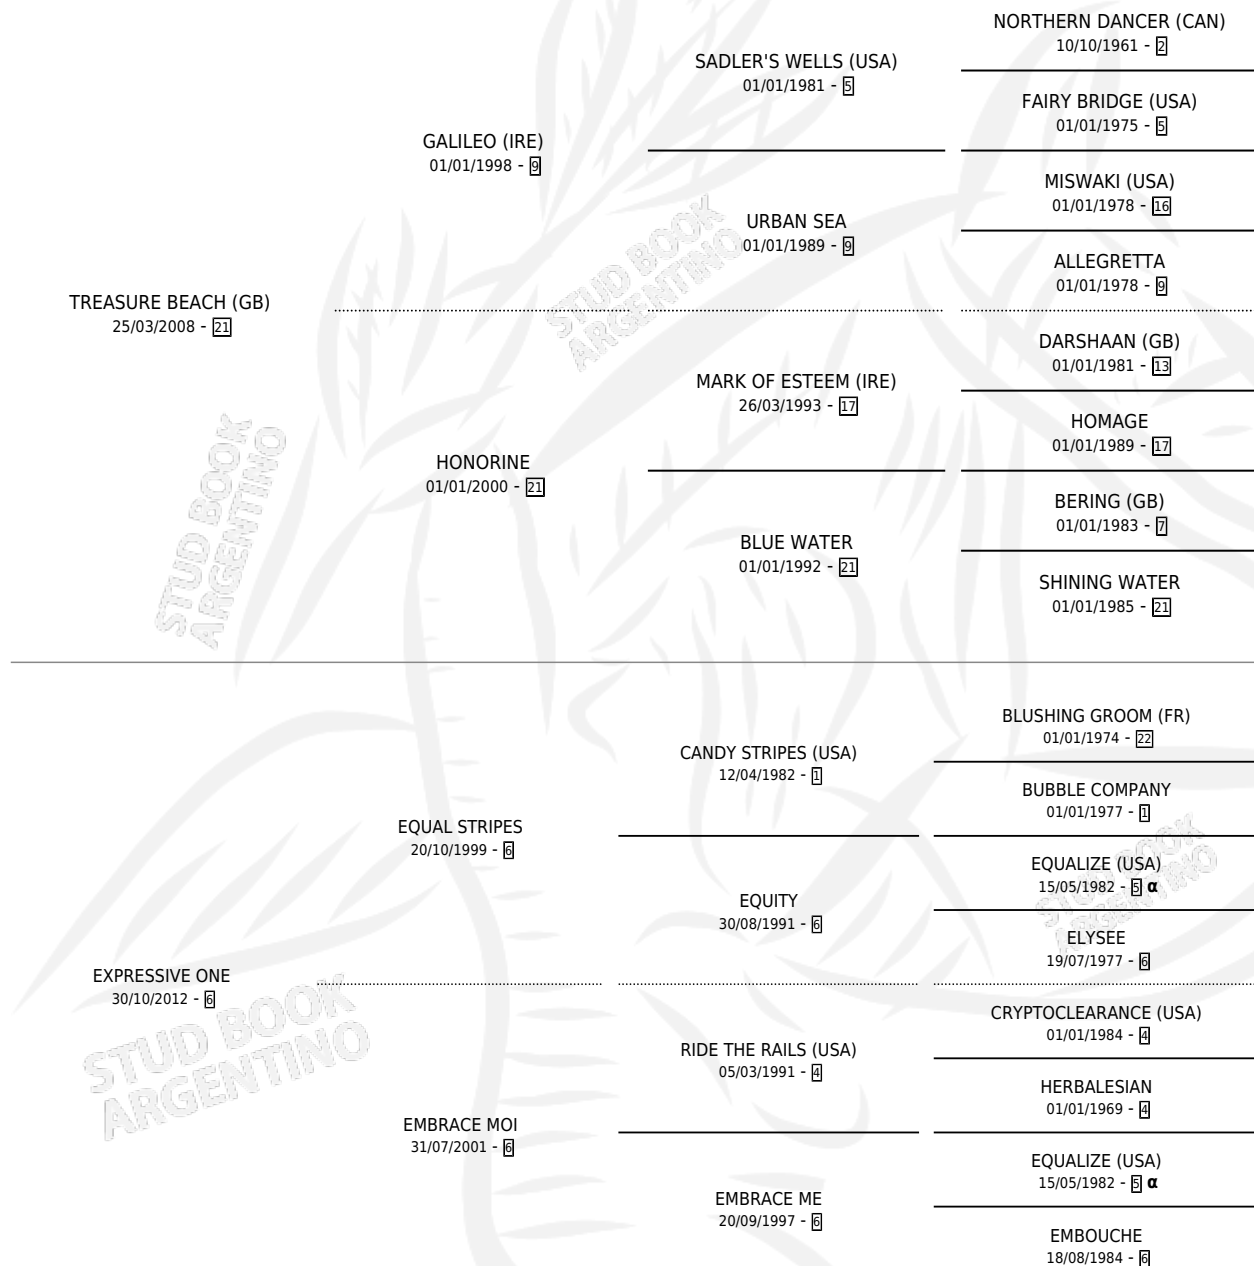

EXPERTO

por **TREASURE BEACH (GB)** y **EXPRESSIVE ONE** por **EQUAL STRIPES**

Argentina · Macho · Zaino · SP · 04/11/2025
Familia 6-f · Volumen 45

ESTADO

TIPIFICACIÓN SANGUÍNEA	X
TIPIFICACIÓN POR ADN	X
PASAPORTE	X
IDENTIFICACIÓN POR MICROCHIP	X
REPRODUCTOR	X

Lugar de nacimiento: Abolengo
Criador: Abolengo

PEDIGREE

INBREEDING : α

EXPERTO

Datos oficiales del Stud Book Argentino

Documento generado el 11/06/2026

studbook.org.ar