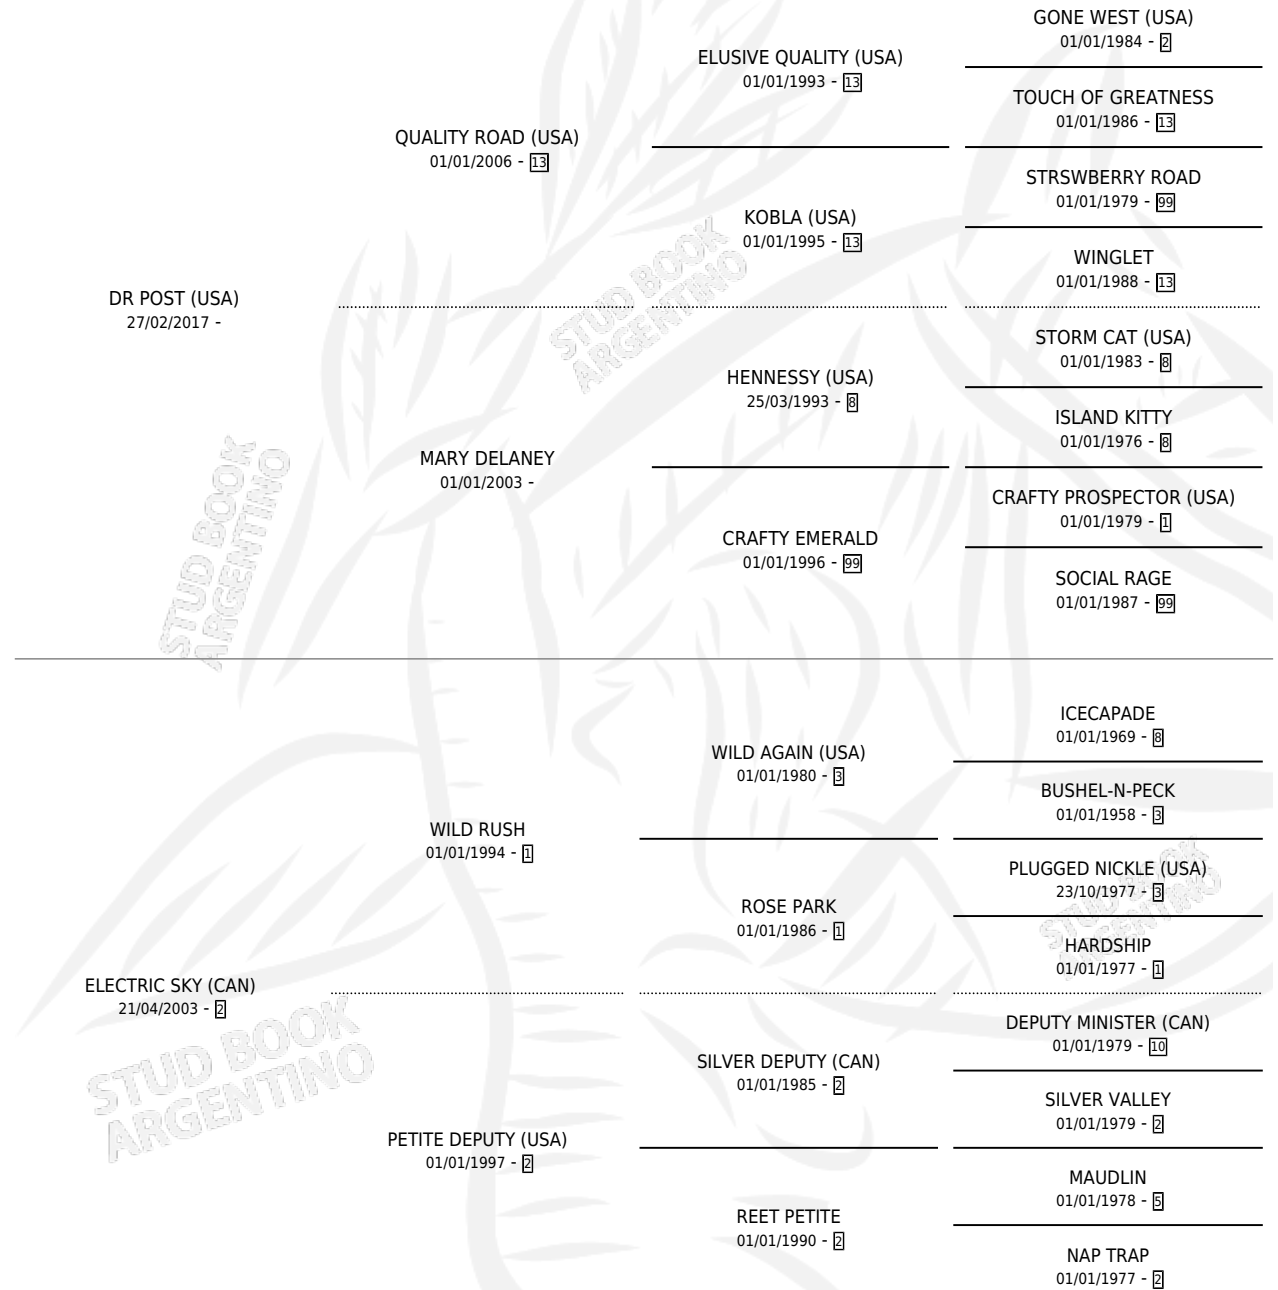

KERRY DRAKE

por DR POST (USA) y ELECTRIC SKY (CAN) por WILD RUSH

Argentina · Macho · Alazan · SP · 21/10/2025
Familia 2-n · Volumen 45

ESTADO

TIPIFICACIÓN SANGUÍNEA	X
TIPIFICACIÓN POR ADN	X
PASAPORTE	X
IDENTIFICACIÓN POR MICROCHIP	✓
REPRODUCTOR	X

Lugar de nacimiento: La Nora
Criador: La Nora

PEDIGREE

KERRY DRAKE

Datos oficiales del Stud Book Argentino

Documento generado el 04/05/2026

studbook.org.ar