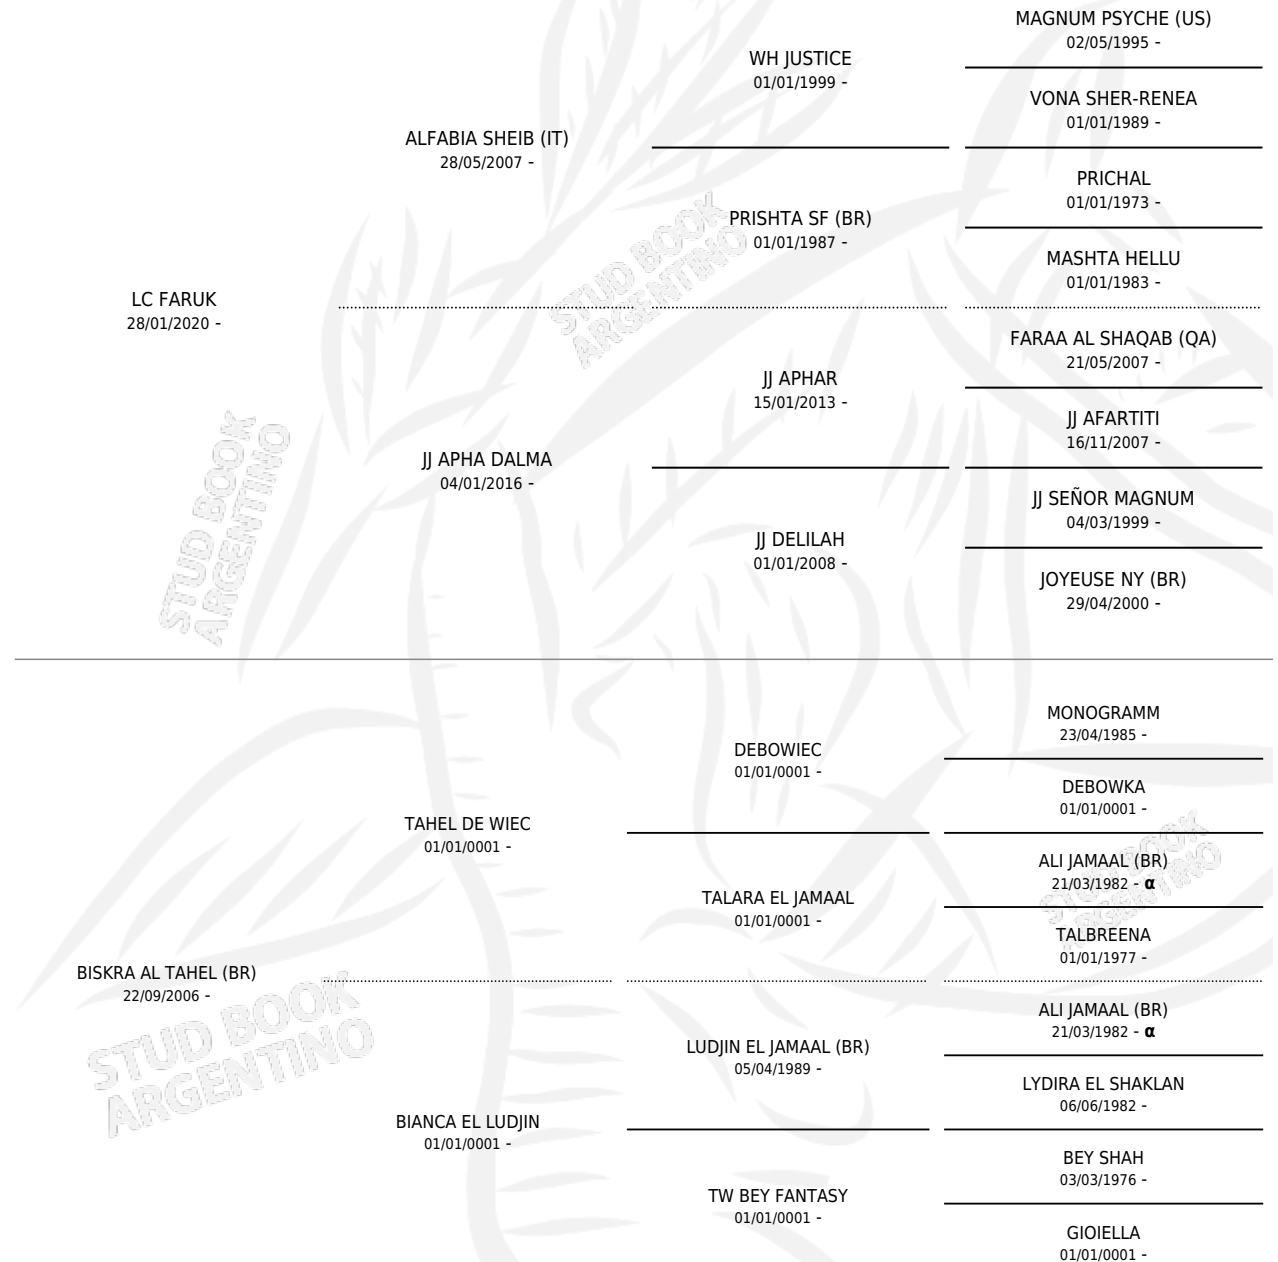

LC ZEUS

por LC FARUK y BISKRA AL TAHEL (BR) por TAHEL DE WIEC

Argentina · Macho · Tordillo · AP · 18/10/2025
Familia · Volumen 45

ESTADO

TIPIFICACIÓN SANGUÍNEA	X
TIPIFICACIÓN POR ADN	X
PASAPORTE	X
IDENTIFICACIÓN POR MICROCHIP	X
REPRODUCTOR	X

Lugar de nacimiento: La Catalina
Criador: La Catalina

PEDIGREE

INBREEDING : α

LC ZEUS

Datos oficiales del Stud Book Argentino

Documento generado el 15/05/2026

studbook.org.ar