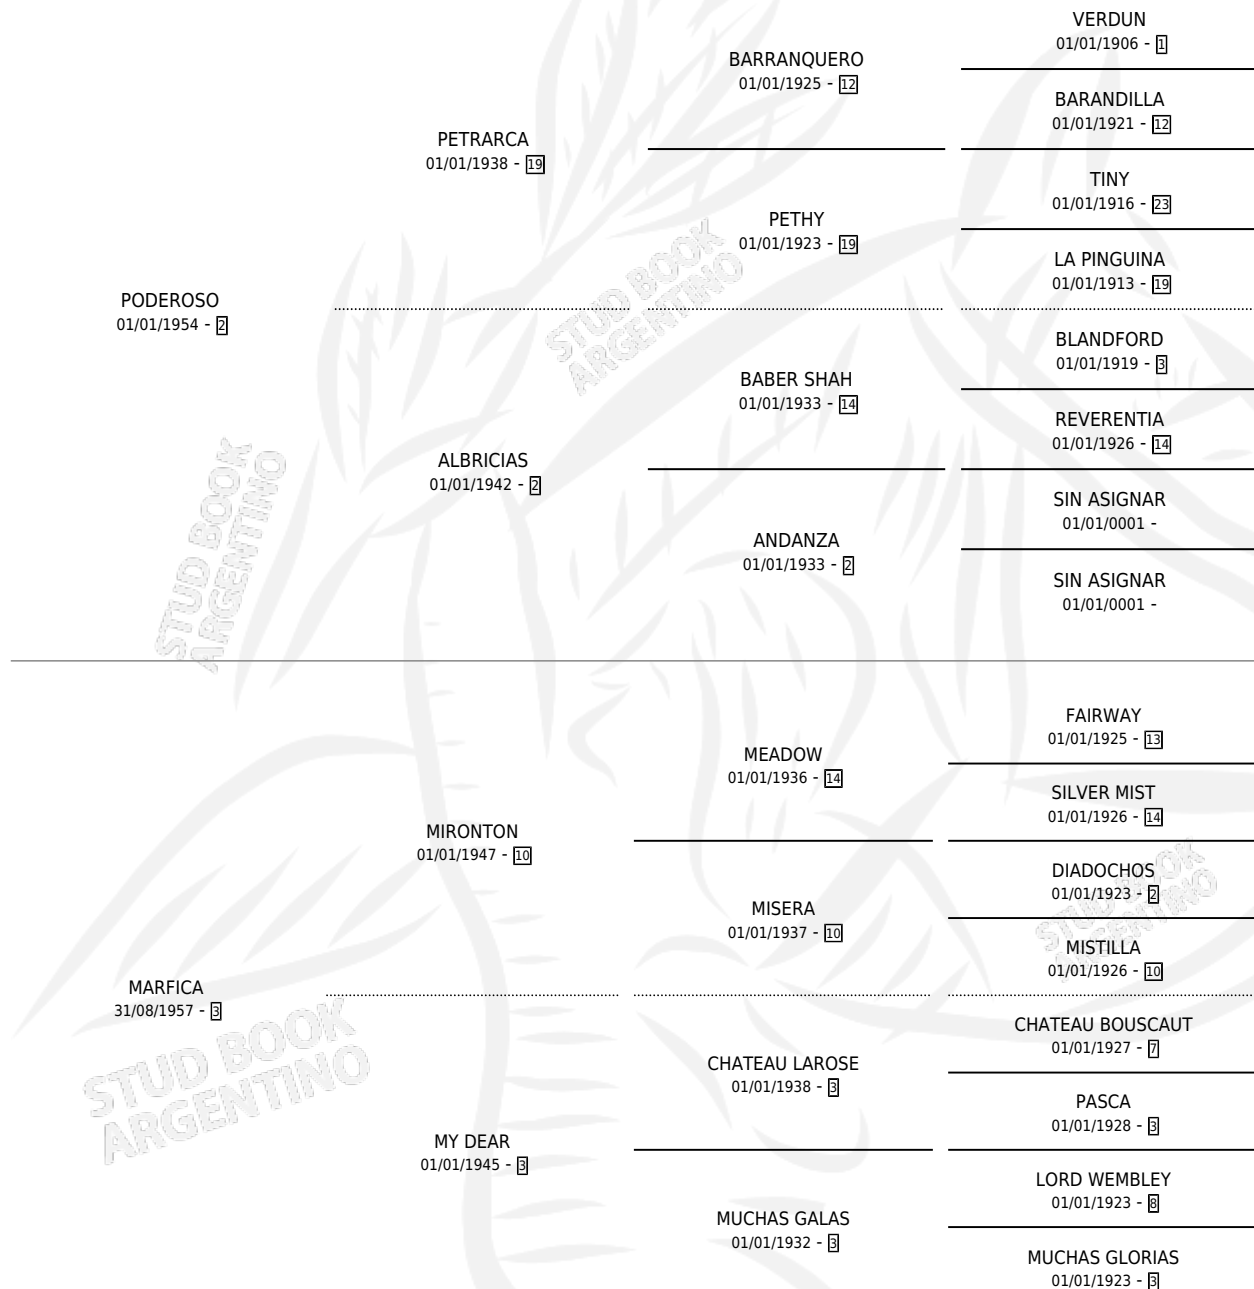

MOLAS

por PODEROSO y MARFICA por MIRONTON

Argentina · Hembra · Zaino · SP · 09/09/1964
Familia 3-h · Volumen 25

ESTADO

TIPIFICACIÓN SANGUÍNEA	X
TIPIFICACIÓN POR ADN	X
PASAPORTE	X
IDENTIFICACIÓN POR MICROCHIP	X
REPRODUCTOR	✓

Lugar de nacimiento: Campo particular

Criador: Sin dato

~

HIJOS

	MACHOS	HEMBRAS
6 NACIERON	2	4
3 CORRIERON	1	2
3 GANARON	1	2

1	1	0
GANADORES CL	GANADORES GR	GANADORES G1

PEDIGREE