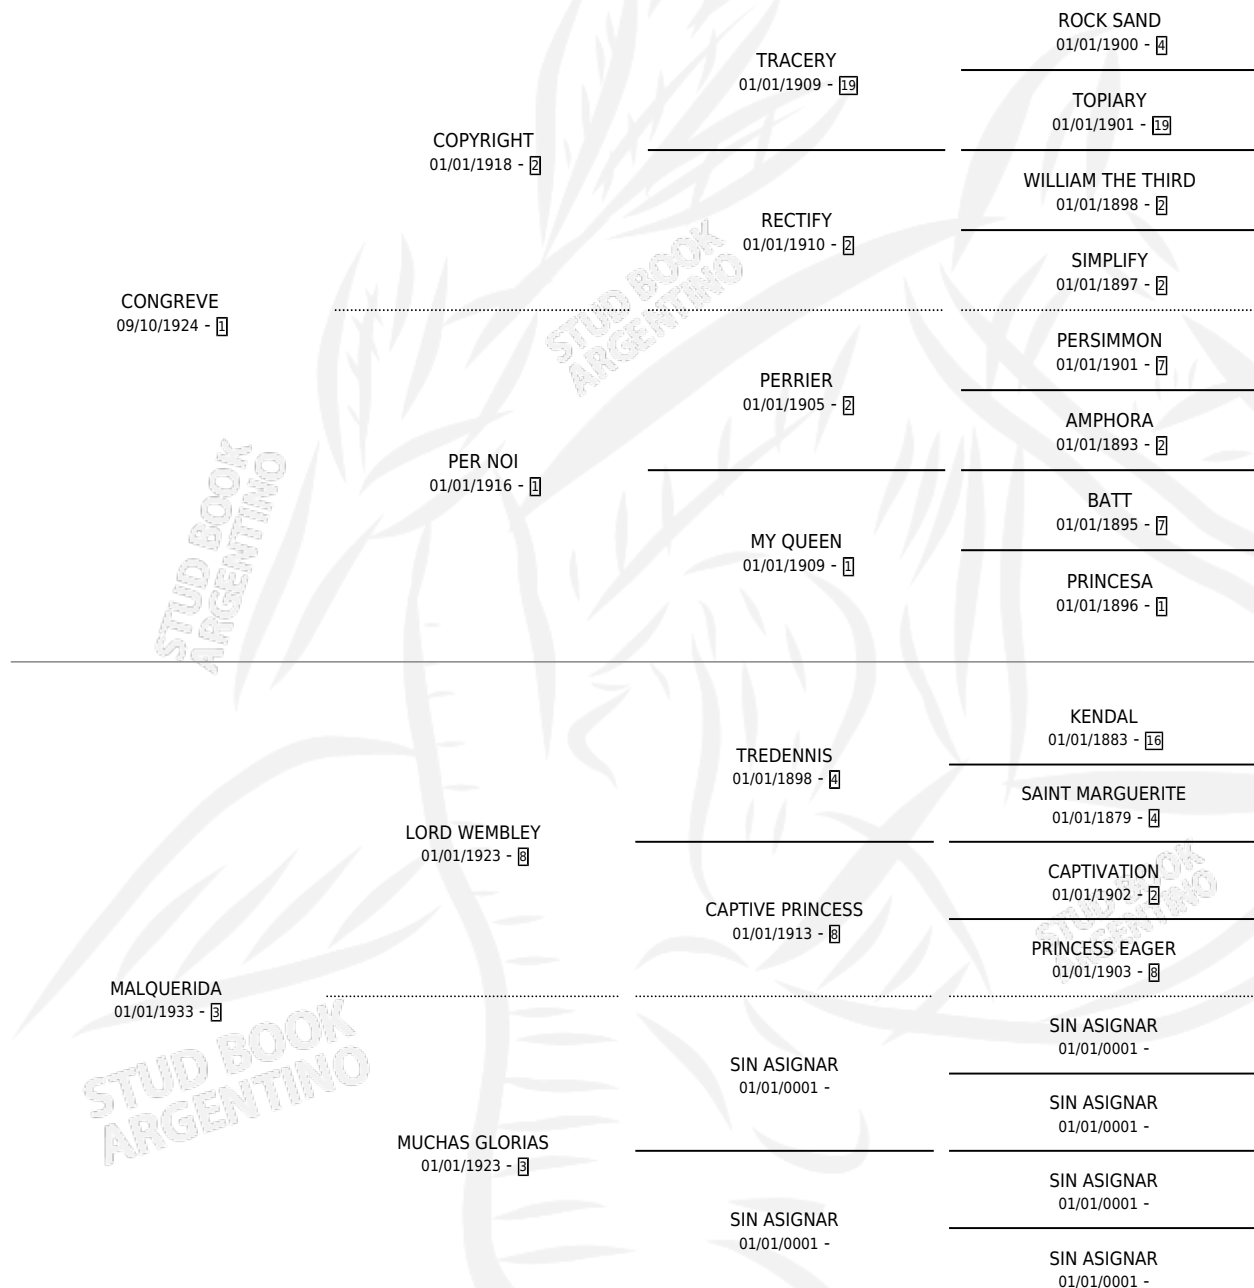

MALAVIDA

por CONGREVE y MALQUERIDA por LORD WEMBLEY

Argentina · Hembra · Zaino Colorado · · 01/01/1940
Familia 3-h · Volumen 17

ESTADO

TIPIFICACIÓN SANGUÍNEA	X
TIPIFICACIÓN POR ADN	X
PASAPORTE	X
IDENTIFICACIÓN POR MICROCHIP	X
REPRODUCTOR	X

Lugar de nacimiento: Campo particular

Criador: Sin dato

~

HIJOS

	MACHOS	HEMBRAS
2 NACIERON	0	2
SIN ACTUACIONES		

PEDIGREE

MALAVIDA

Datos oficiales del Stud Book Argentino