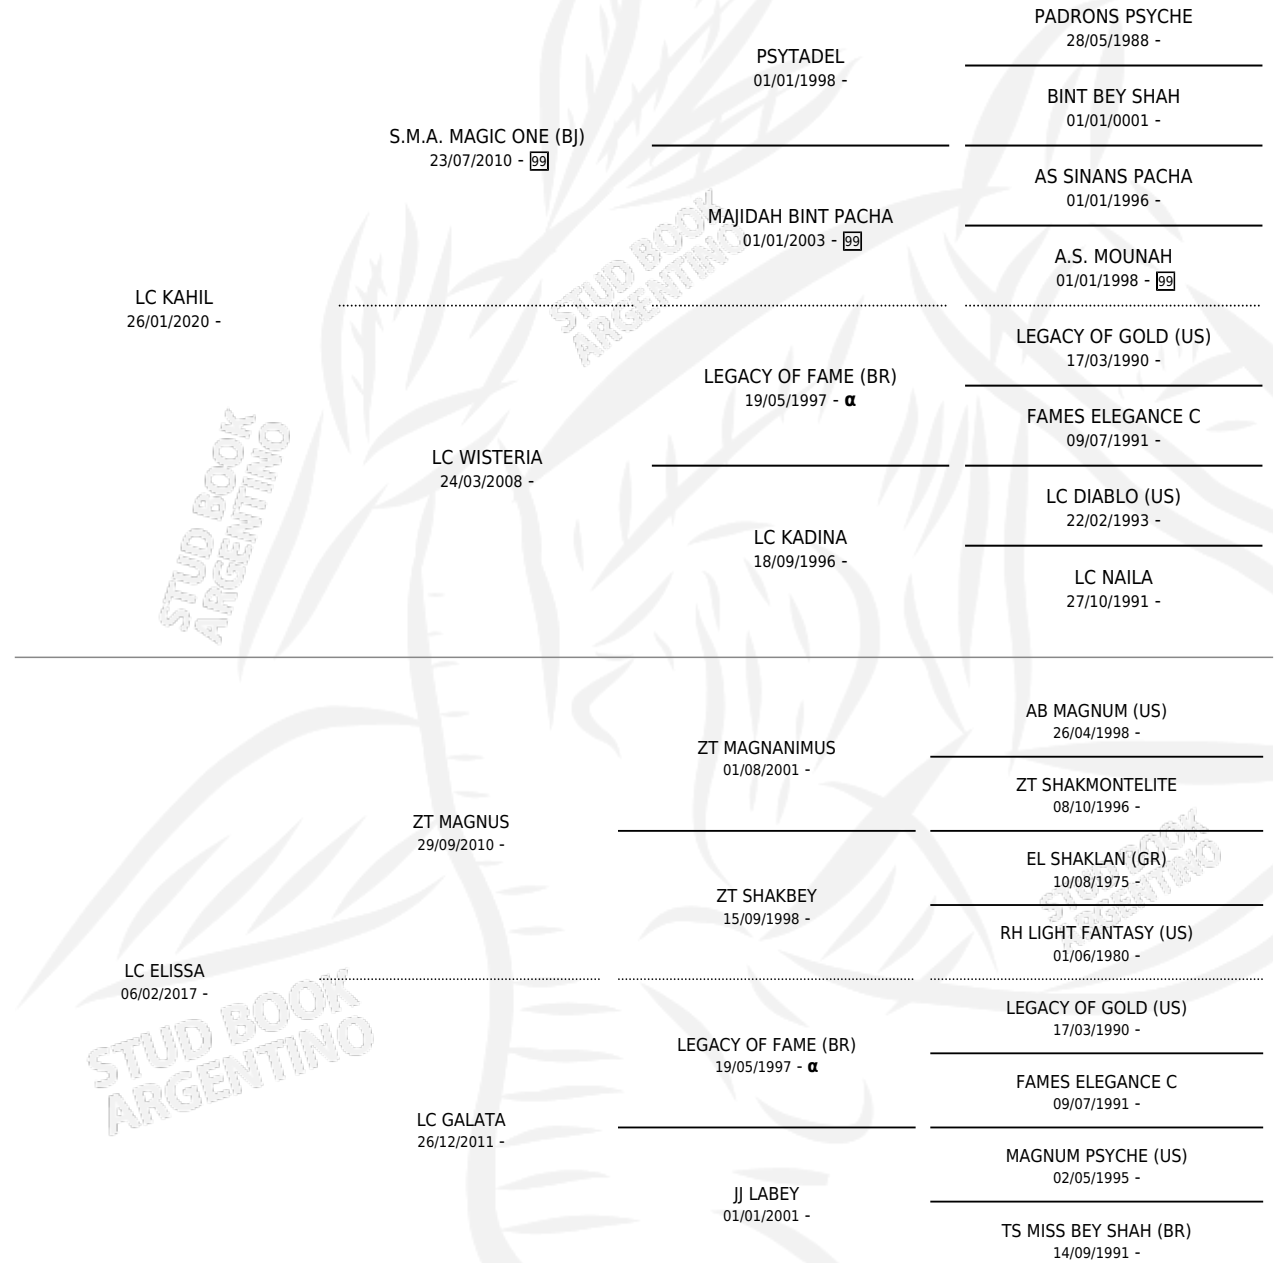

LC HADES

por LC KAHIL y LC ELISSA por ZT MAGNUS

PEDIGREE

Argentina · Macho · Tordillo · AP · 31/10/2025
Familia · Volumen 45

ESTADO

TIPIFICACIÓN SANGUÍNEA	X
TIPIFICACIÓN POR ADN	X
PASAPORTE	X
IDENTIFICACIÓN POR MICROCHIP	X
REPRODUCTOR	X

Lugar de nacimiento: La Catalina

Criador: La Catalina

INBREEDING : α

LC HADES

Datos oficiales del Stud Book Argentino

Documento generado el 11/06/2026

studbook.org.ar