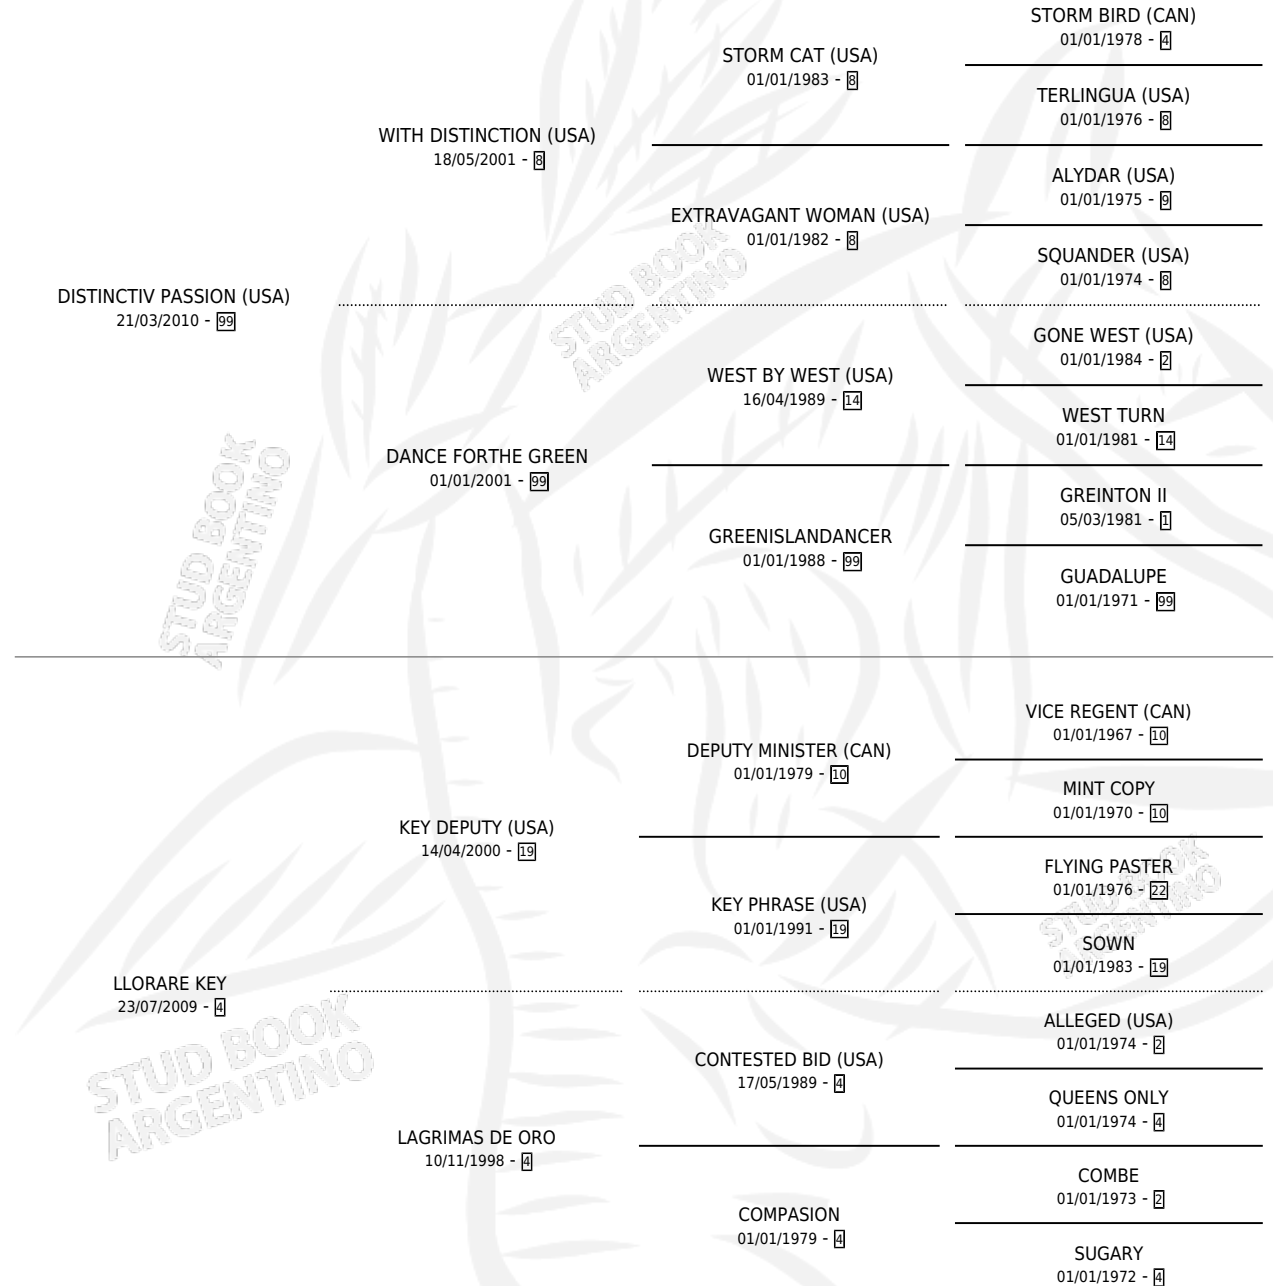

LLORONA PASS

por **DISTINCTIV PASSION (USA)** y **LLORARE KEY** por **KEY DEPUTY (USA)**

Argentina · Hembra · Alazan · SP · 14/11/2025
Familia 4-p · Volumen 45

ESTADO

| | |
|------------------------------|---|
| TIPIFICACIÓN SANGUÍNEA | X |
| TIPIFICACIÓN POR ADN | X |
| PASAPORTE | X |
| IDENTIFICACIÓN POR MICROCHIP | X |
| REPRODUCTOR | X |

Lugar de nacimiento: El Alfalfar

Criador: El Alfalfar

PEDIGREE

LLORONA PASS

Datos oficiales del Stud Book Argentino

Documento generado el 11/05/2026

studbook.org.ar