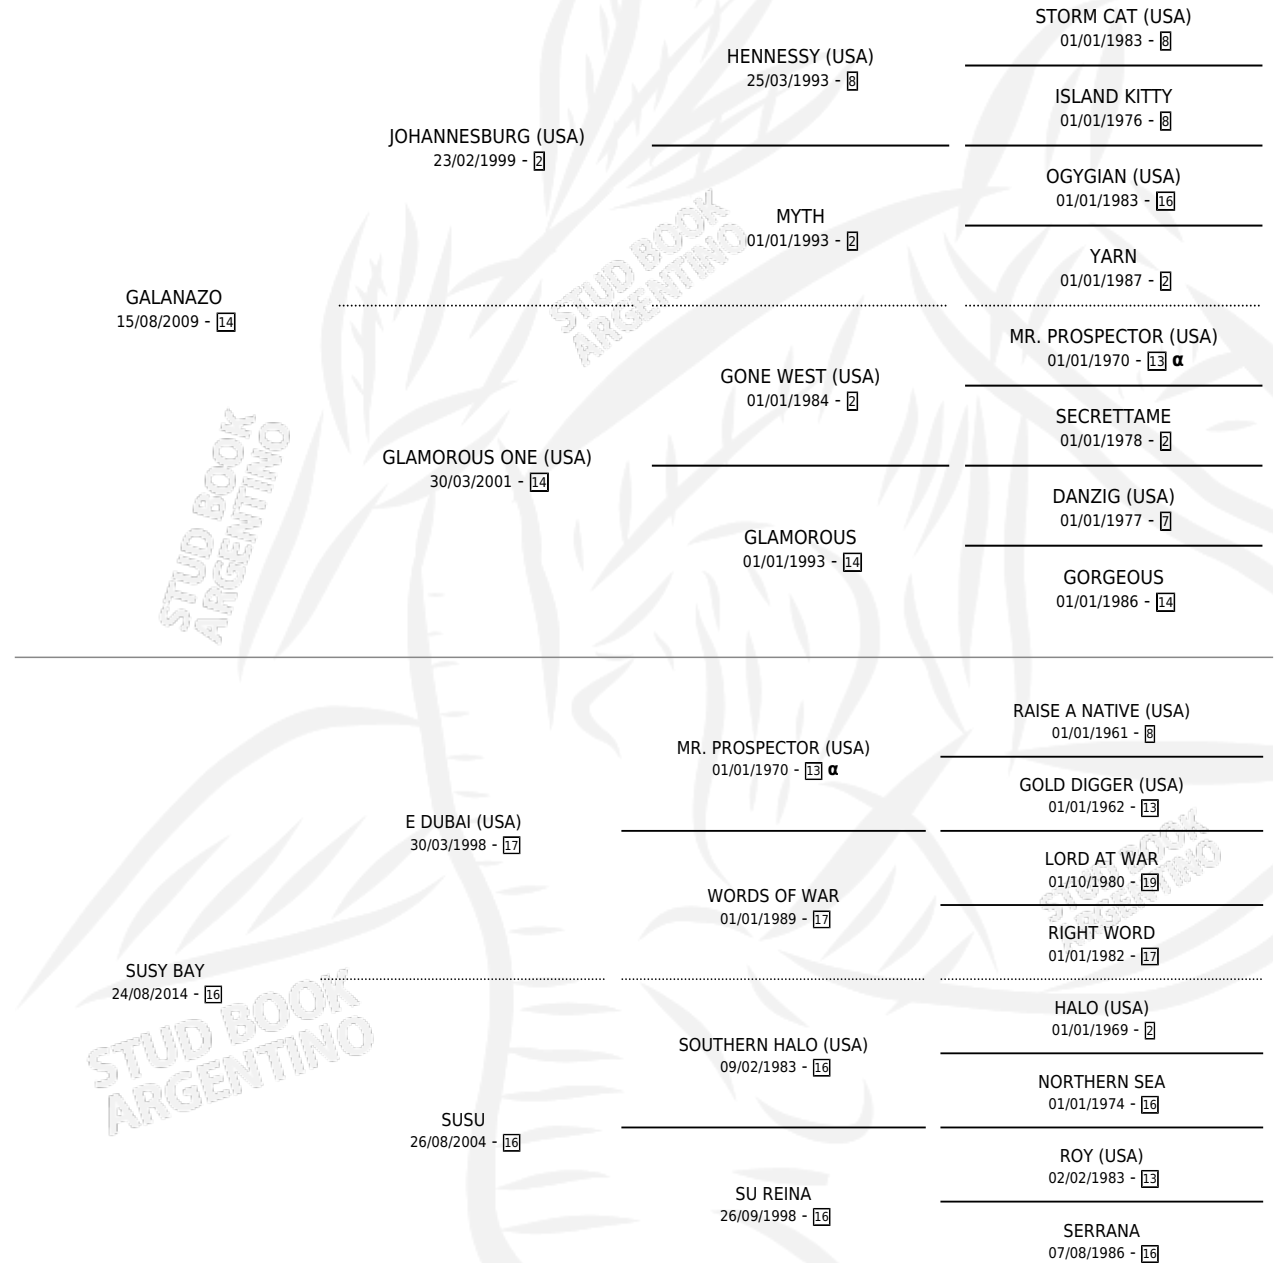

GALANA SUSU

por GALANAZO y SUSY BAY por E DUBAI (USA)

Argentina · Hembra · Alazan · SP · 19/09/2025
Familia 16-e · Volumen 45

ESTADO

TIPIFICACIÓN SANGUÍNEA	X
TIPIFICACIÓN POR ADN	X
PASAPORTE	X
IDENTIFICACIÓN POR MICROCHIP	X
REPRODUCTOR	X

Lugar de nacimiento: Tefi

Criador: Haras Tefi S.A.

PEDIGREE

INBREEDING : α

GALANA SUSU

Datos oficiales del Stud Book Argentino

Documento generado el 12/06/2026

studbook.org.ar