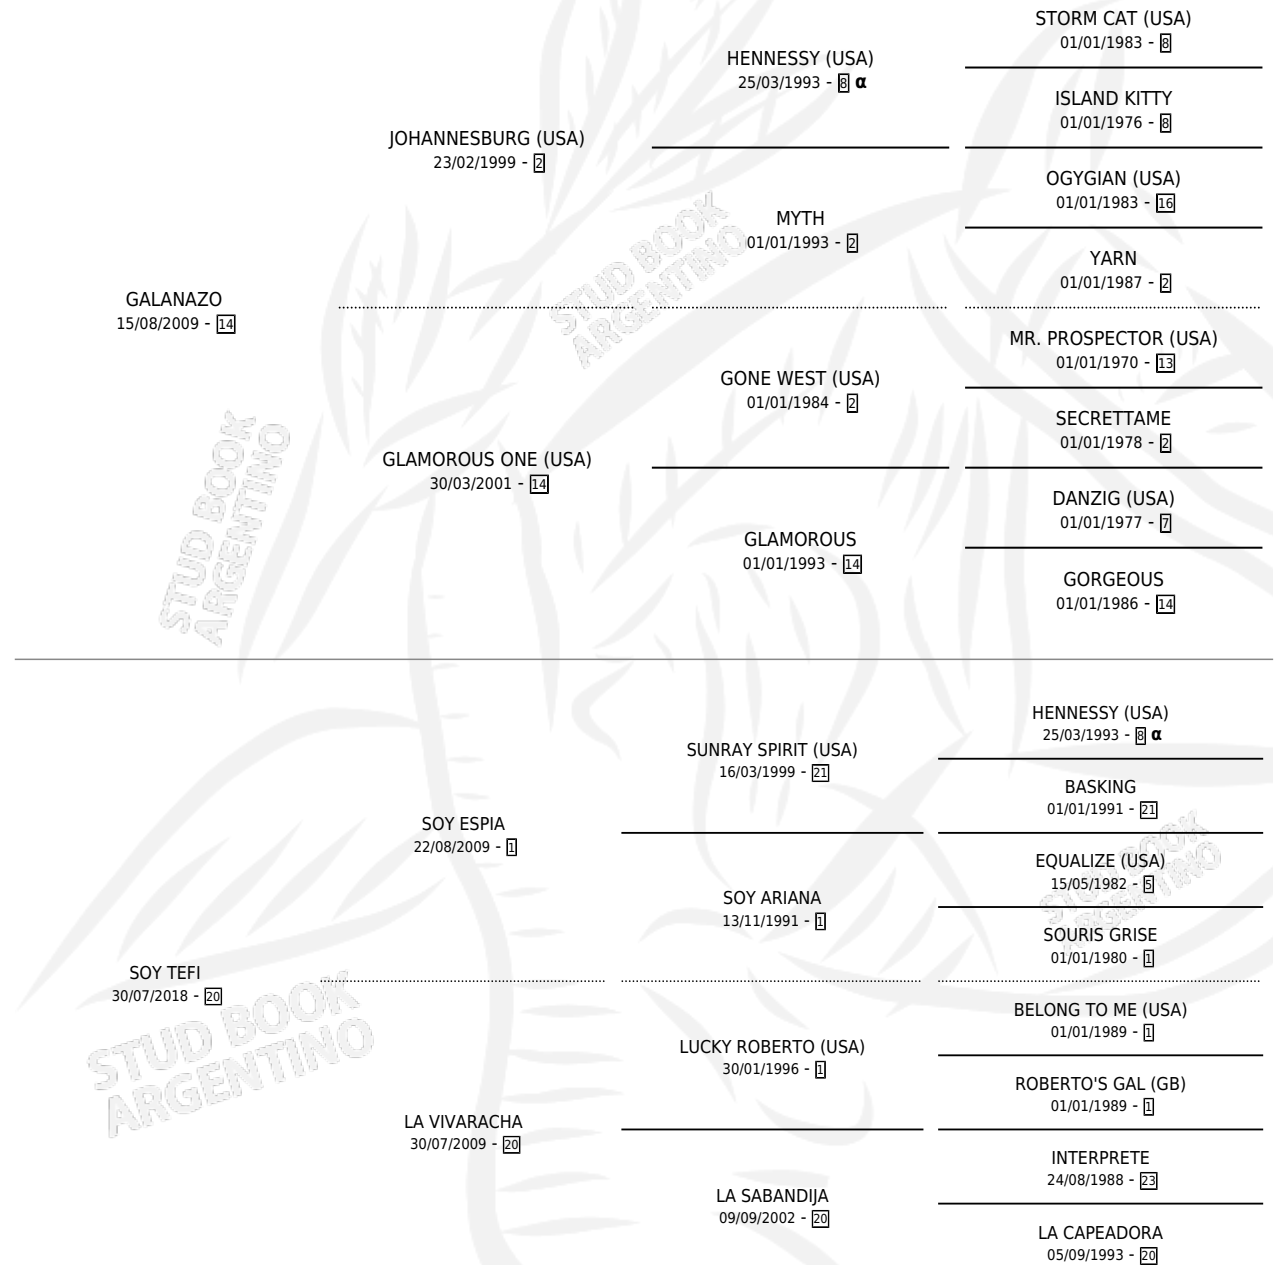

# GALANA TEFI

por GALANAZO y SOY TEFI por SOY ESPIA

Argentina · Hembra · Zaino · SP · 27/09/2025  
Familia 20 · Volumen 45

## ESTADO

TIPIFICACIÓN SANGUÍNEA	X
TIPIFICACIÓN POR ADN	X
PASAPORTE	X
IDENTIFICACIÓN POR MICROCHIP	X
REPRODUCTOR	X

**Lugar de nacimiento:** Tefi

**Criador:** Haras Tefi S.A.

## PEDIGREE

INBREEDING :  $\alpha$