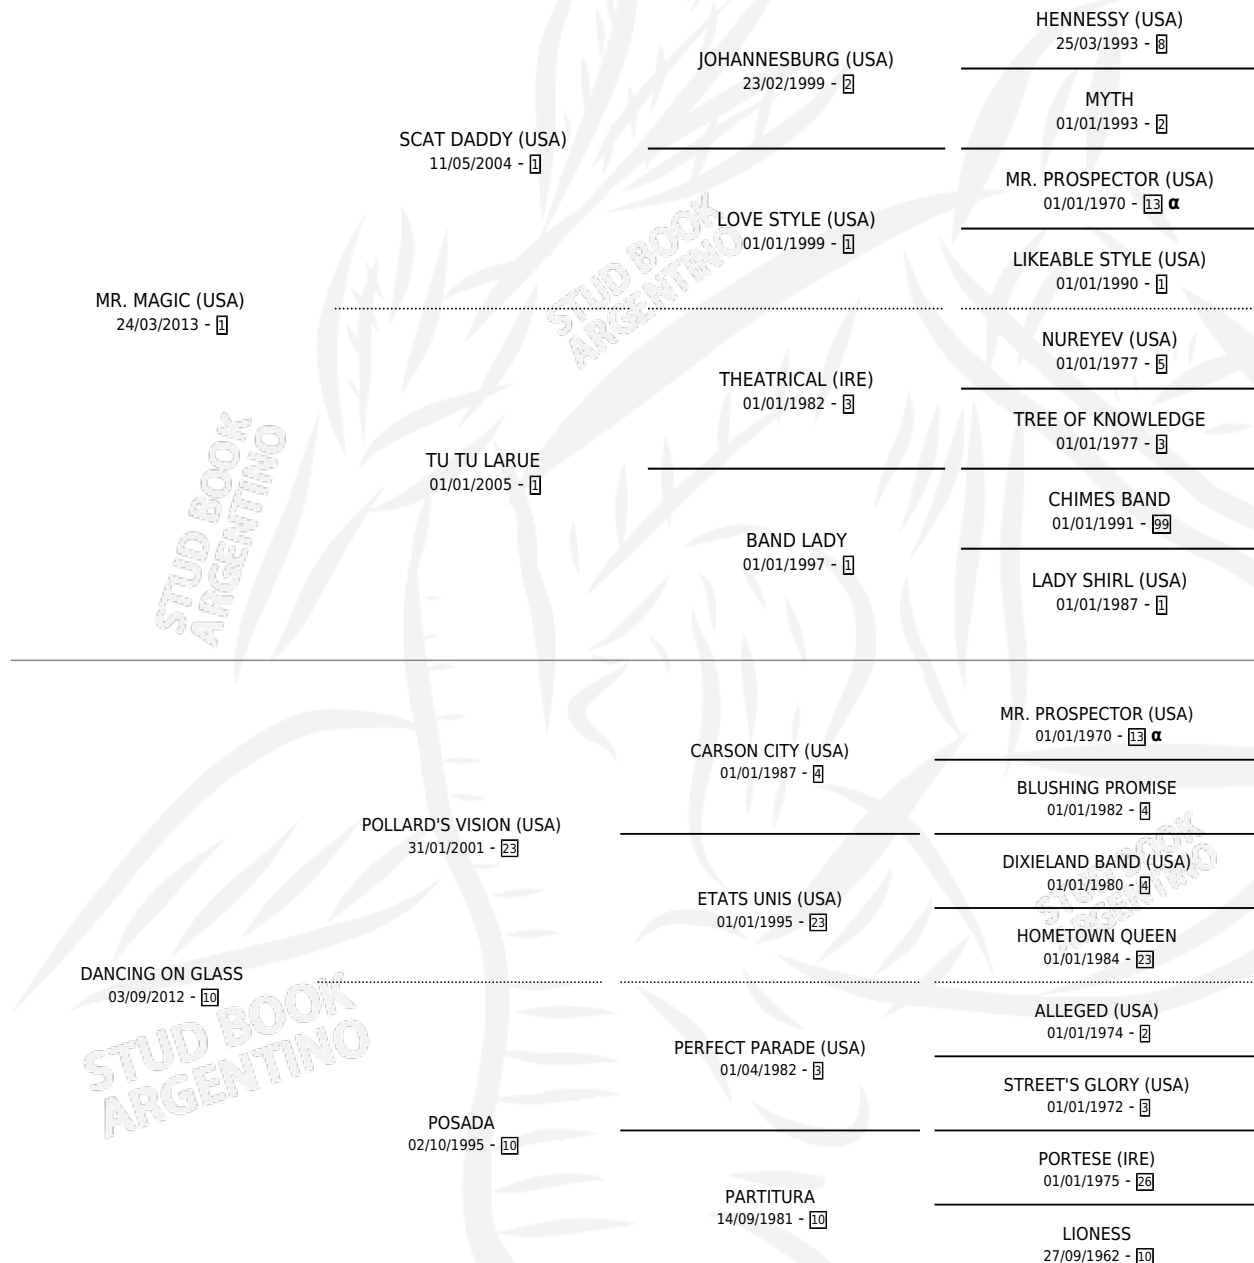

MISTER DANCER

por **MR. MAGIC (USA)** y **DANCING ON GLASS** por **POLLARD'S VISION (USA)**

Argentina · Macho · Zaino · SP · 19/10/2025
Familia 10-d · Volumen 45

ESTADO

TIPIFICACIÓN SANGUÍNEA	X
TIPIFICACIÓN POR ADN	X
PASAPORTE	X
IDENTIFICACIÓN POR MICROCHIP	X
REPRODUCTOR	X

Lugar de nacimiento: Haras Tatuti
Criador: Lanche Matias Daniel

PEDIGREE

INBREEDING : α

MISTER DANCER

Datos oficiales del Stud Book Argentino

Documento generado el 06/05/2026

studbook.org.ar