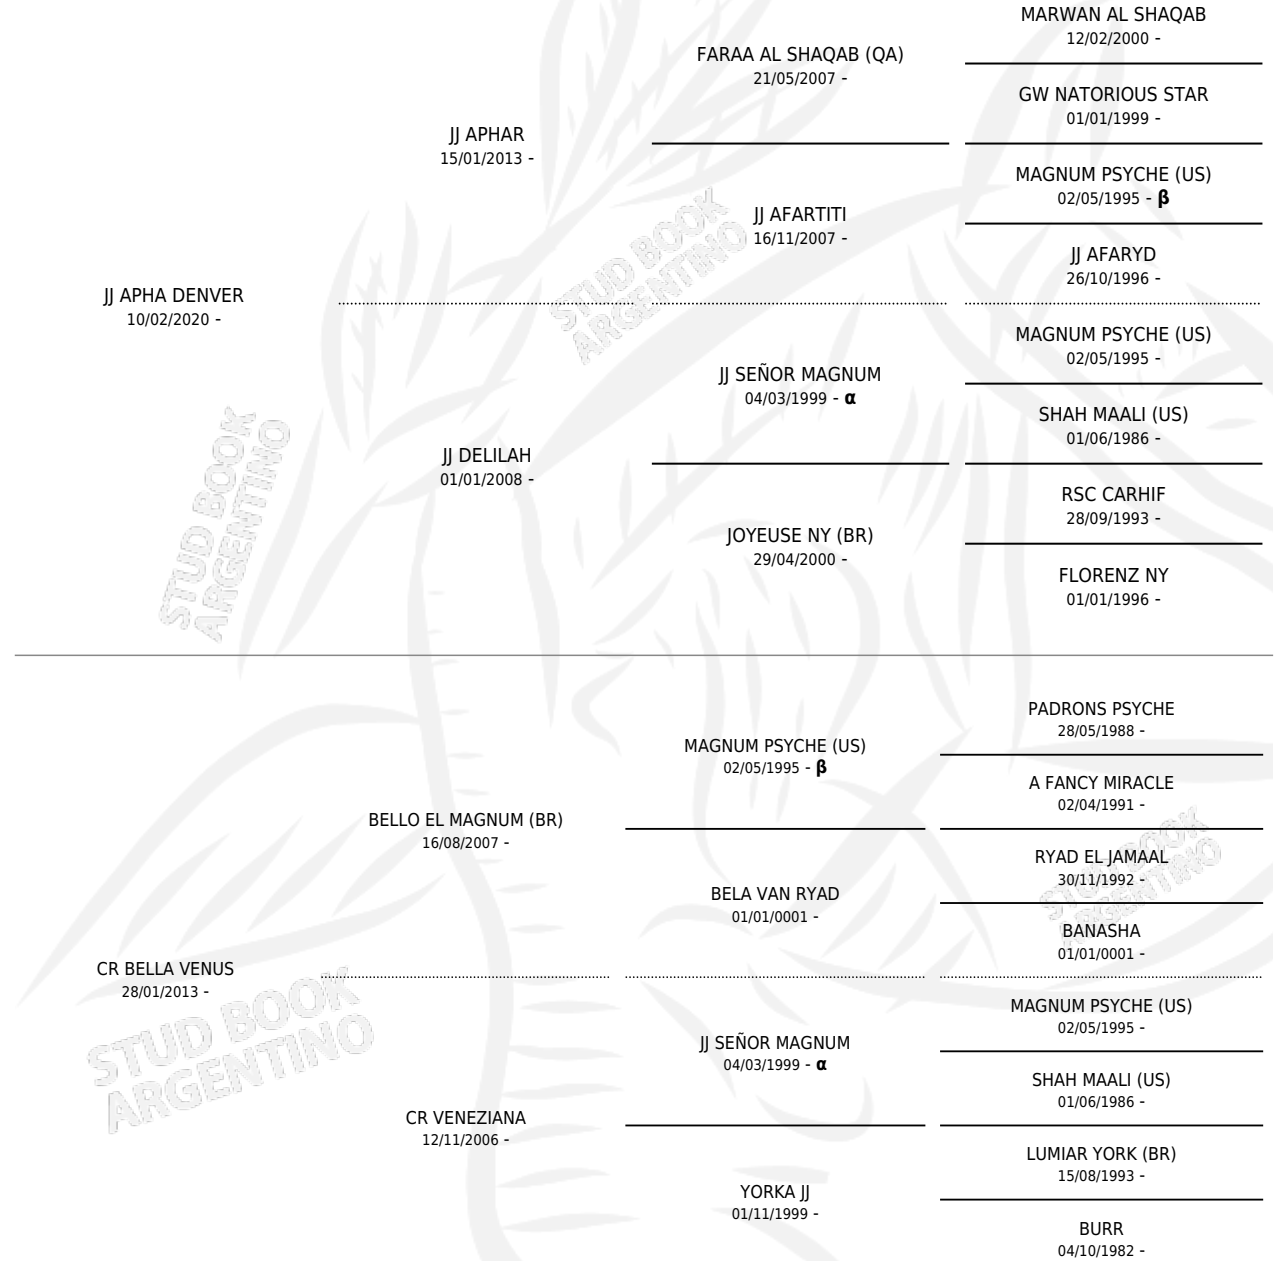

CR JUPITER

por JJ APHA DENVER y CR BELLA VENUS por BELLO EL MAGNUM (BR)

Argentina · Macho · Tordillo · AP · 07/11/2025
Familia · Volumen 45

ESTADO

TIPIFICACIÓN SANGUÍNEA	X
TIPIFICACIÓN POR ADN	X
PASAPORTE	X
IDENTIFICACIÓN POR MICROCHIP	✓
REPRODUCTOR	X

Lugar de nacimiento: La Elisa T

Criador: La Elisa T

PEDIGREE

INBREEDING : α , β

CR JUPITER

Datos oficiales del Stud Book Argentino

Documento generado el 15/05/2026

studbook.org.ar