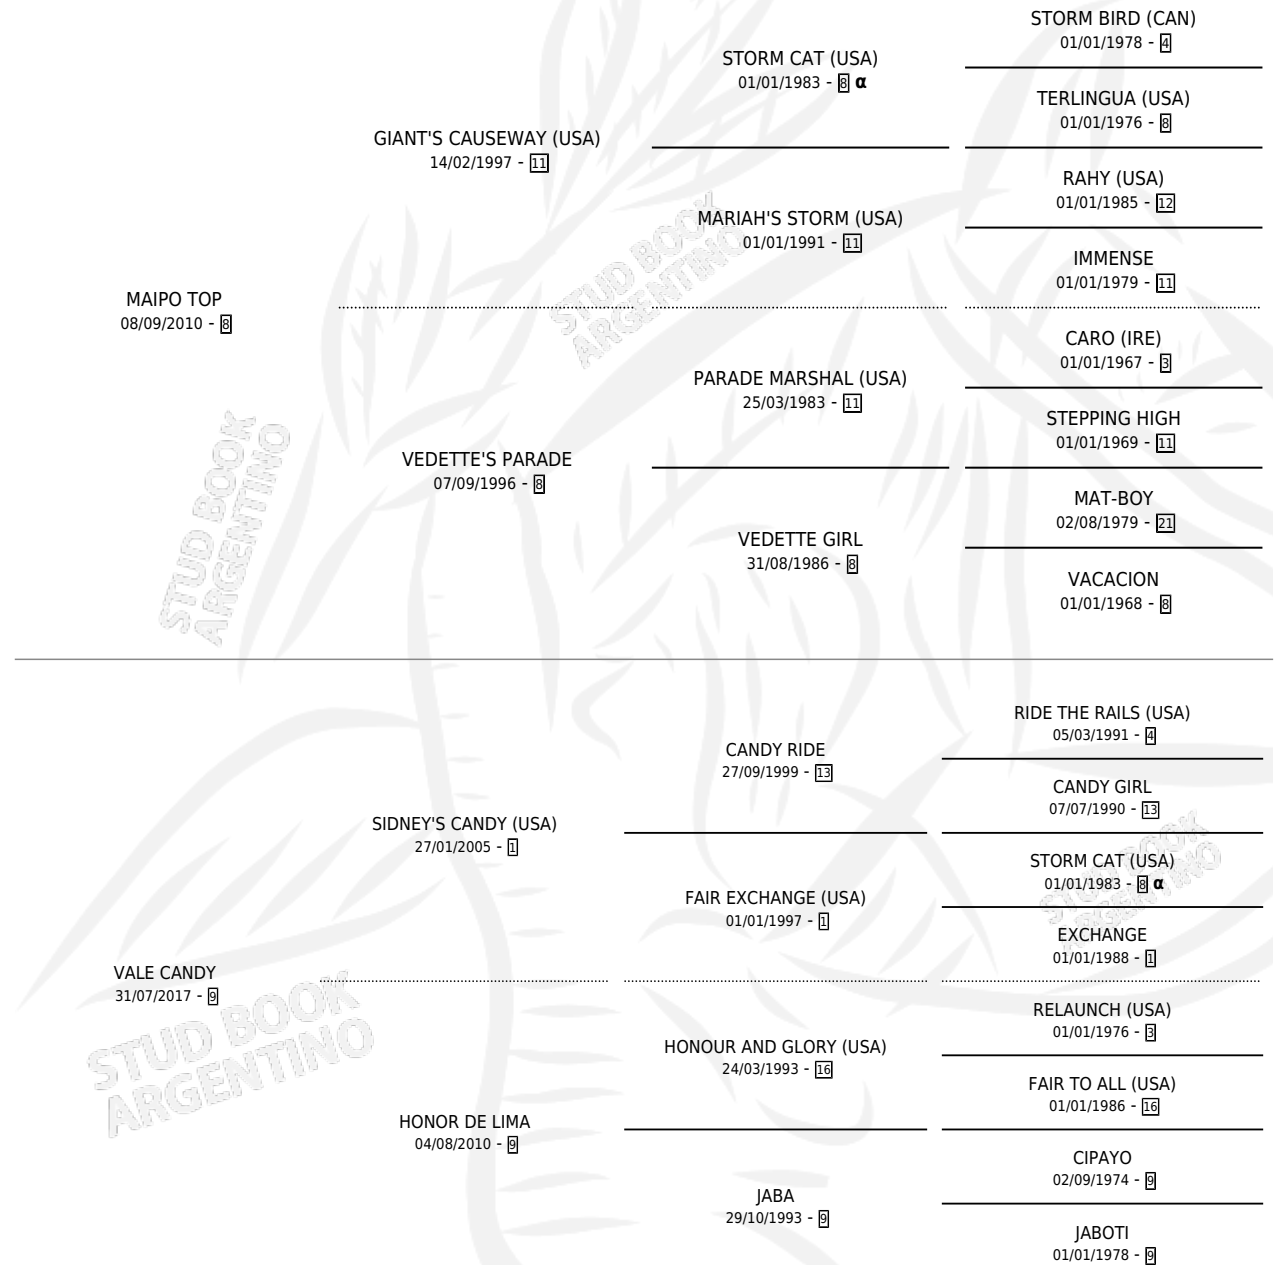

CANDY TOP

por MAIPO TOP y VALE CANDY por SIDNEY'S CANDY (USA)

Argentina · Macho · Zaino · SP · 08/09/2025
Familia 9-g · Volumen 45

ESTADO

TIPIFICACIÓN SANGUÍNEA	X
TIPIFICACIÓN POR ADN	X
PASAPORTE	X
IDENTIFICACIÓN POR MICROCHIP	X
REPRODUCTOR	X

Lugar de nacimiento: El Entrevero

Criador: El Entrevero

PEDIGREE

INBREEDING : α

CANDY TOP

Datos oficiales del Stud Book Argentino

Documento generado el 28/04/2026

studbook.org.ar