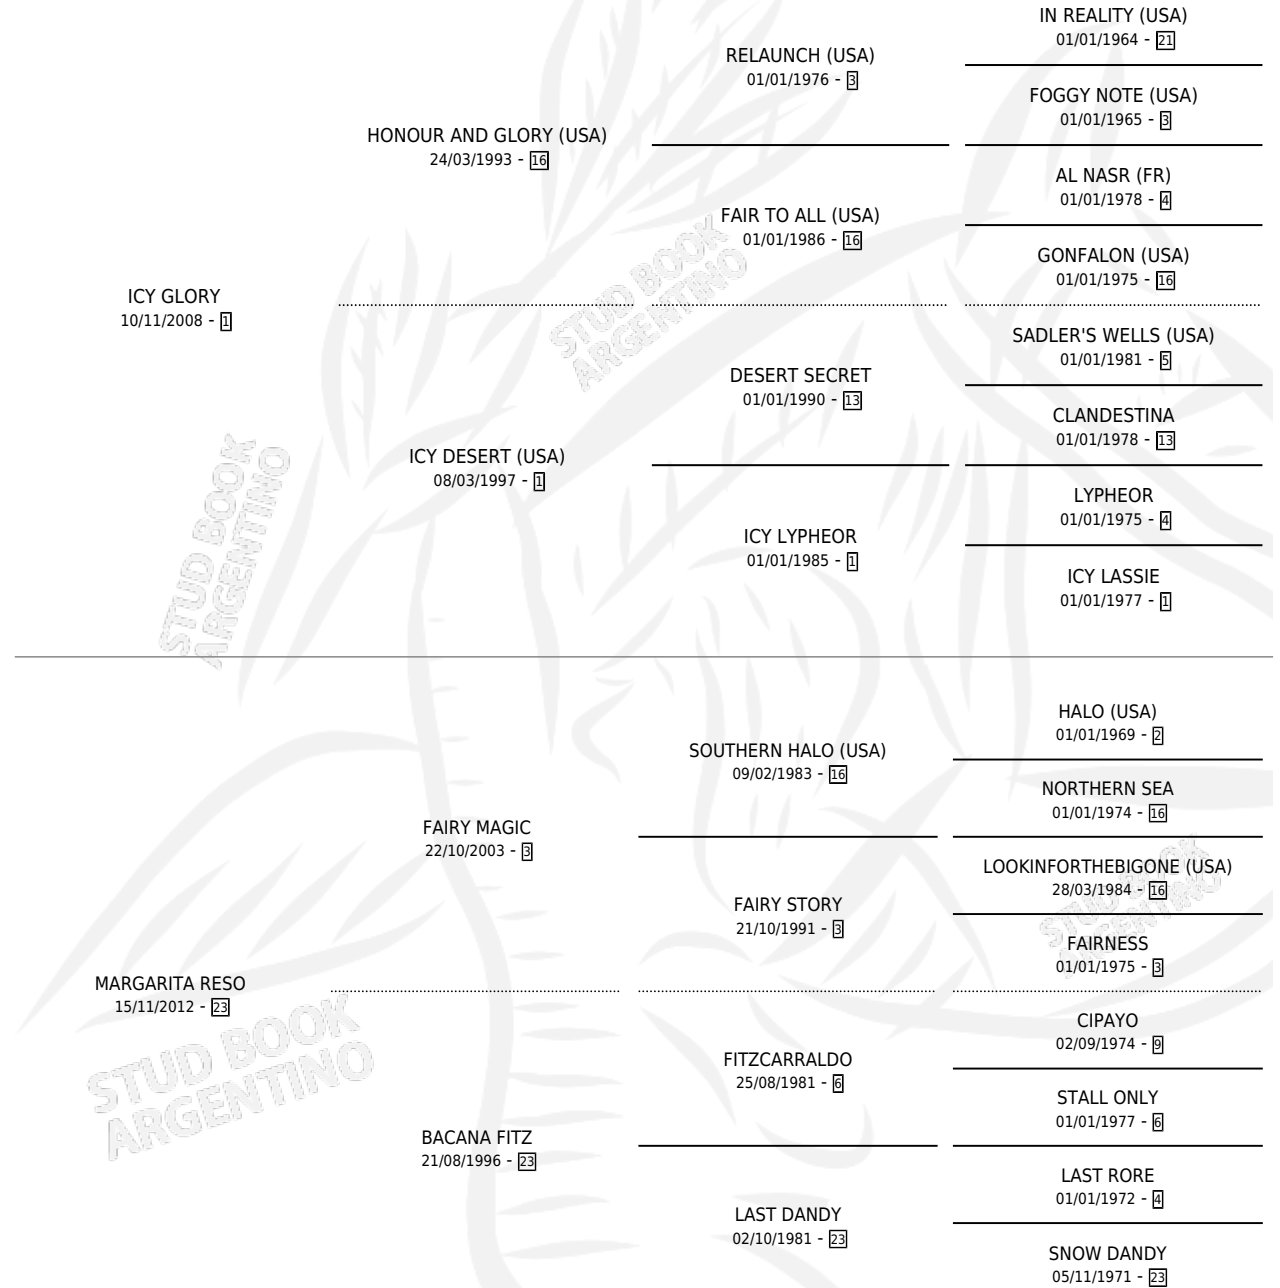

ICY MAGIC

por ICY GLORY y MARGARITA RESO por FAIRY MAGIC

Argentina · Hembra · Zaino · SP · 02/10/2025
Familia 23-a · Volumen 45

ESTADO

TIPIFICACIÓN SANGUÍNEA	X
TIPIFICACIÓN POR ADN	X
PASAPORTE	X
IDENTIFICACIÓN POR MICROCHIP	X
REPRODUCTOR	X

Lugar de nacimiento: El Entrevero

Criador: El Entrevero

PEDIGREE

ICY MAGIC

Datos oficiales del Stud Book Argentino

Documento generado el 10/06/2026

studbook.org.ar