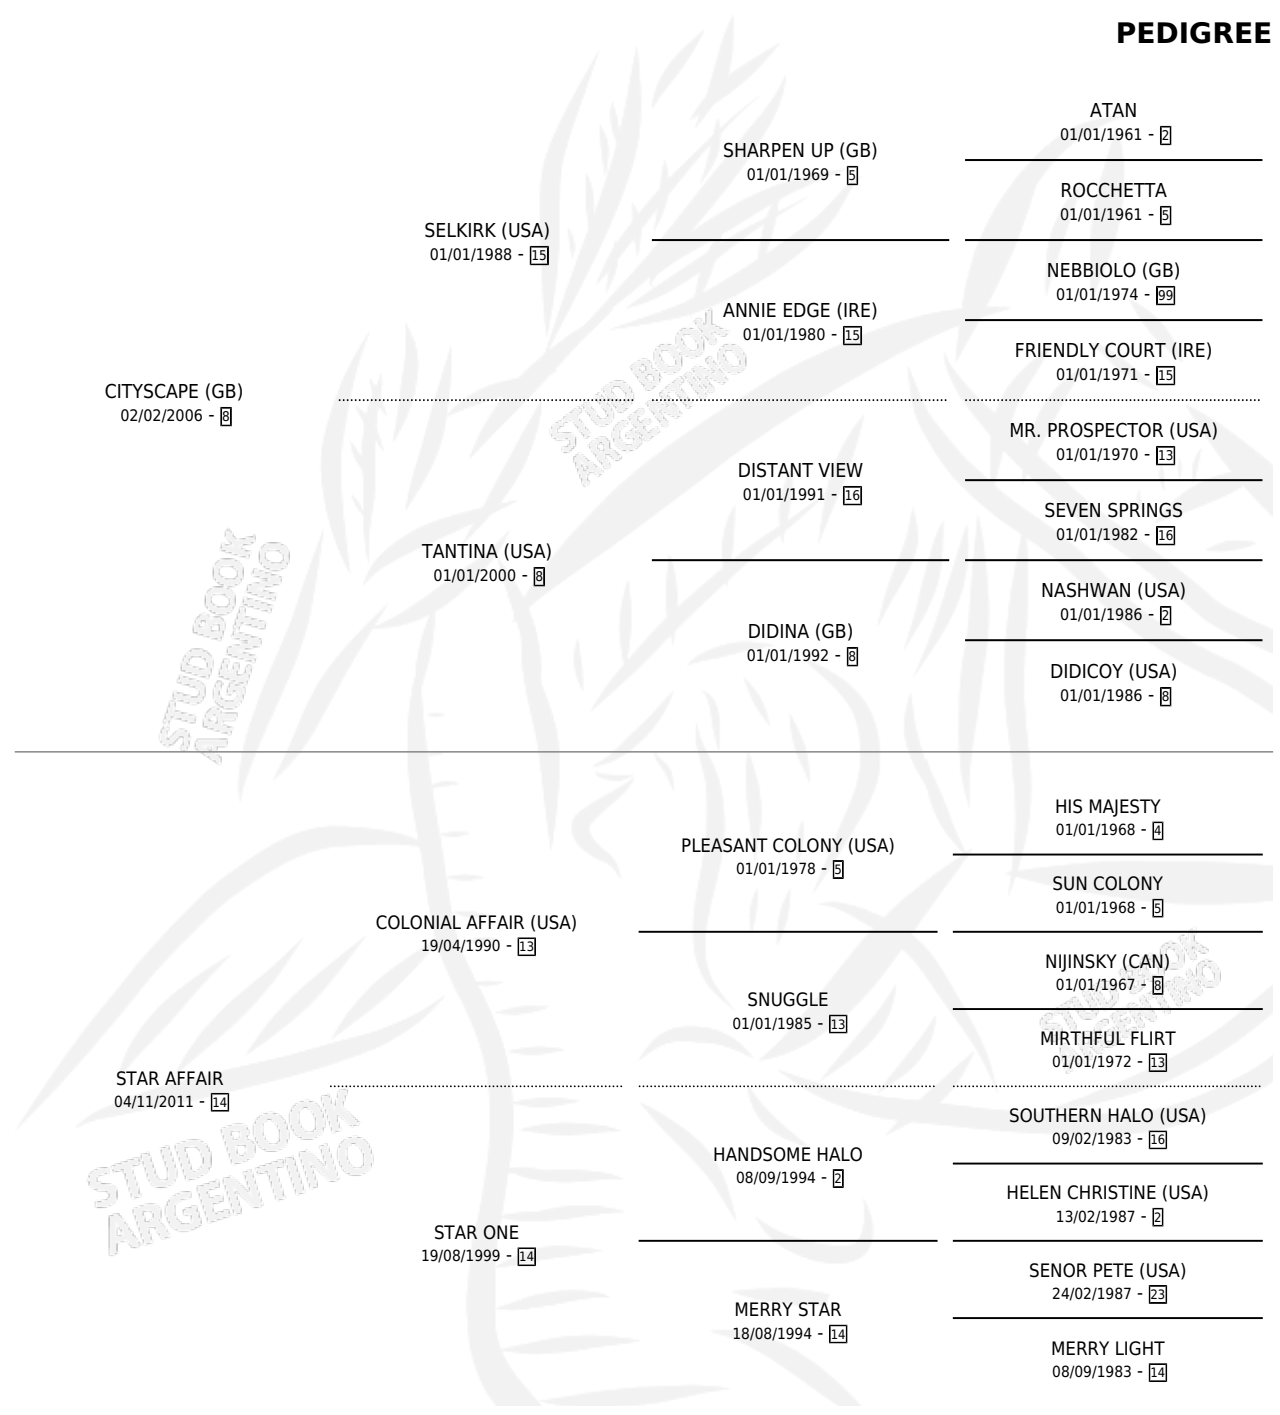

JARDINERA STAR

por CITYSCAPE (GB) y STAR AFFAIR por COLONIAL AFFAIR (USA)

Argentina · Hembra · Alazan · SP · 20/10/2025
Familia 14-c · Volumen 45

ESTADO

TIPIFICACIÓN SANGUÍNEA	X
TIPIFICACIÓN POR ADN	X
PASAPORTE	X
IDENTIFICACIÓN POR MICROCHIP	X
REPRODUCTOR	X

Lugar de nacimiento: La Irene
Criador: La Irene

PEDIGREE

JARDINERA STAR

Datos oficiales del Stud Book Argentino

Documento generado el 07/05/2026

studbook.org.ar