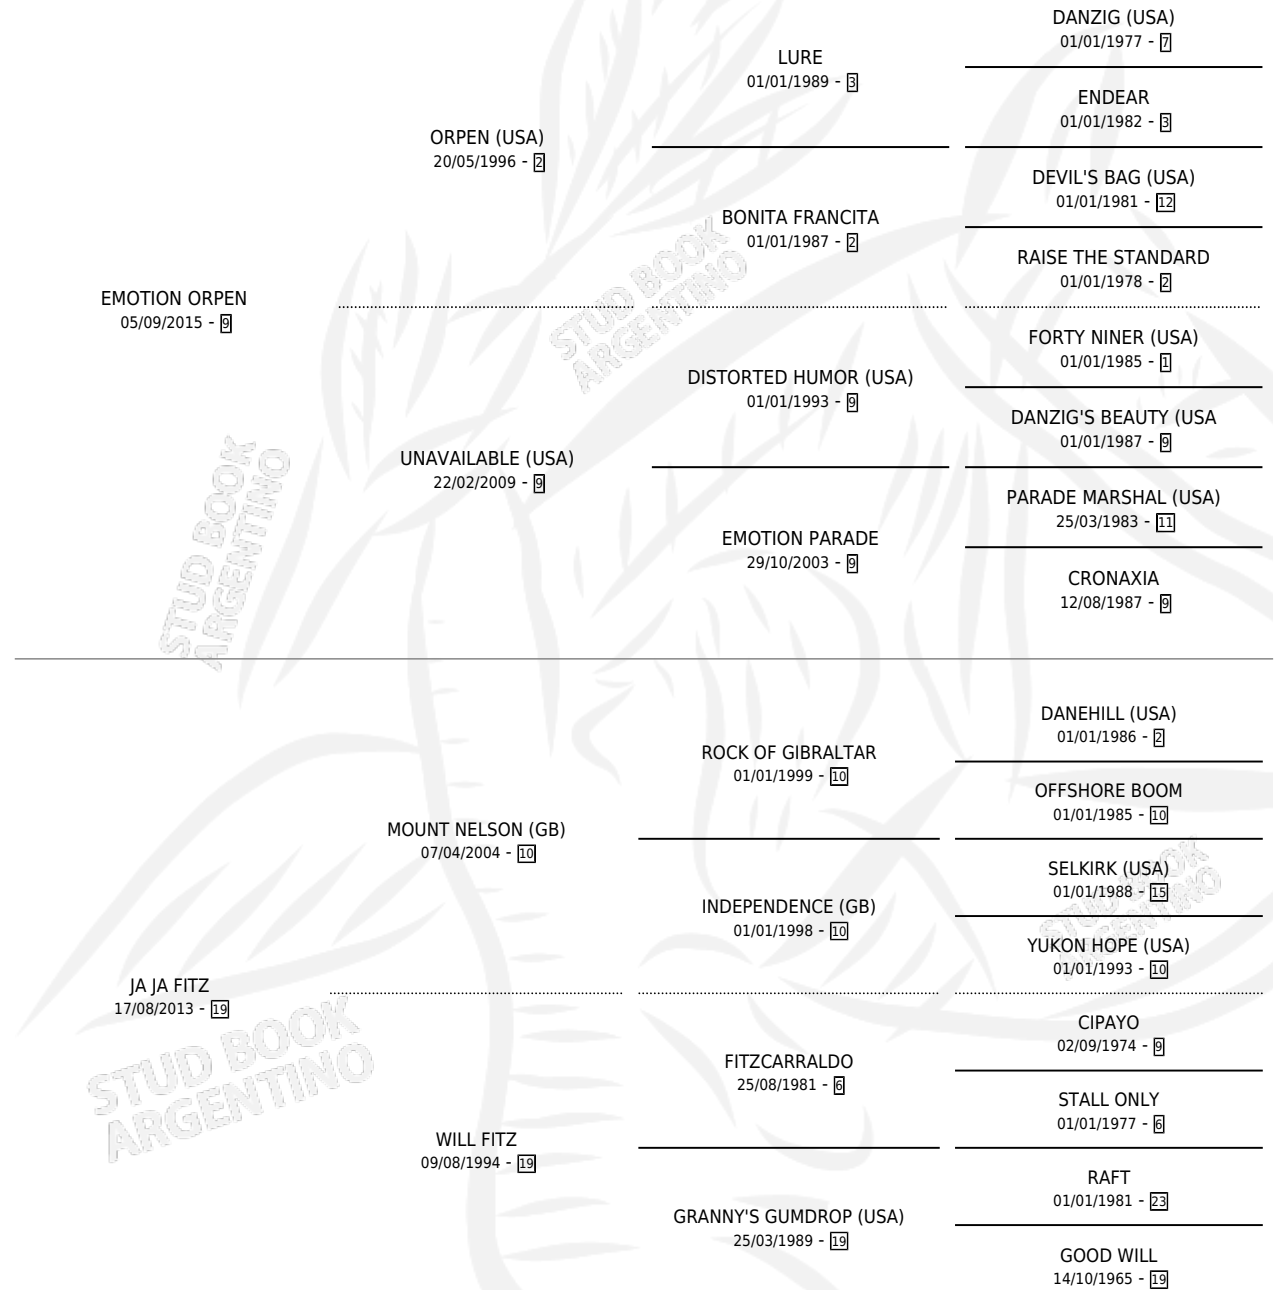

PAPE CLEMENT

por **EMOTION ORPEN** y **JA JA FITZ** por **MOUNT NELSON**
(GB)

Argentina · Hembra · Alazan · SP · 20/10/2025
Familia 19-c · Volumen 45

ESTADO

TIPIFICACIÓN SANGUÍNEA	X
TIPIFICACIÓN POR ADN	X
PASAPORTE	X
IDENTIFICACIÓN POR MICROCHIP	✓
REPRODUCTOR	X

Lugar de nacimiento: Las Casuarinas

Criador: Las Casuarinas

PEDIGREE

PAPE CLEMENT

Datos oficiales del Stud Book Argentino

Documento generado el 03/05/2026

studbook.org.ar