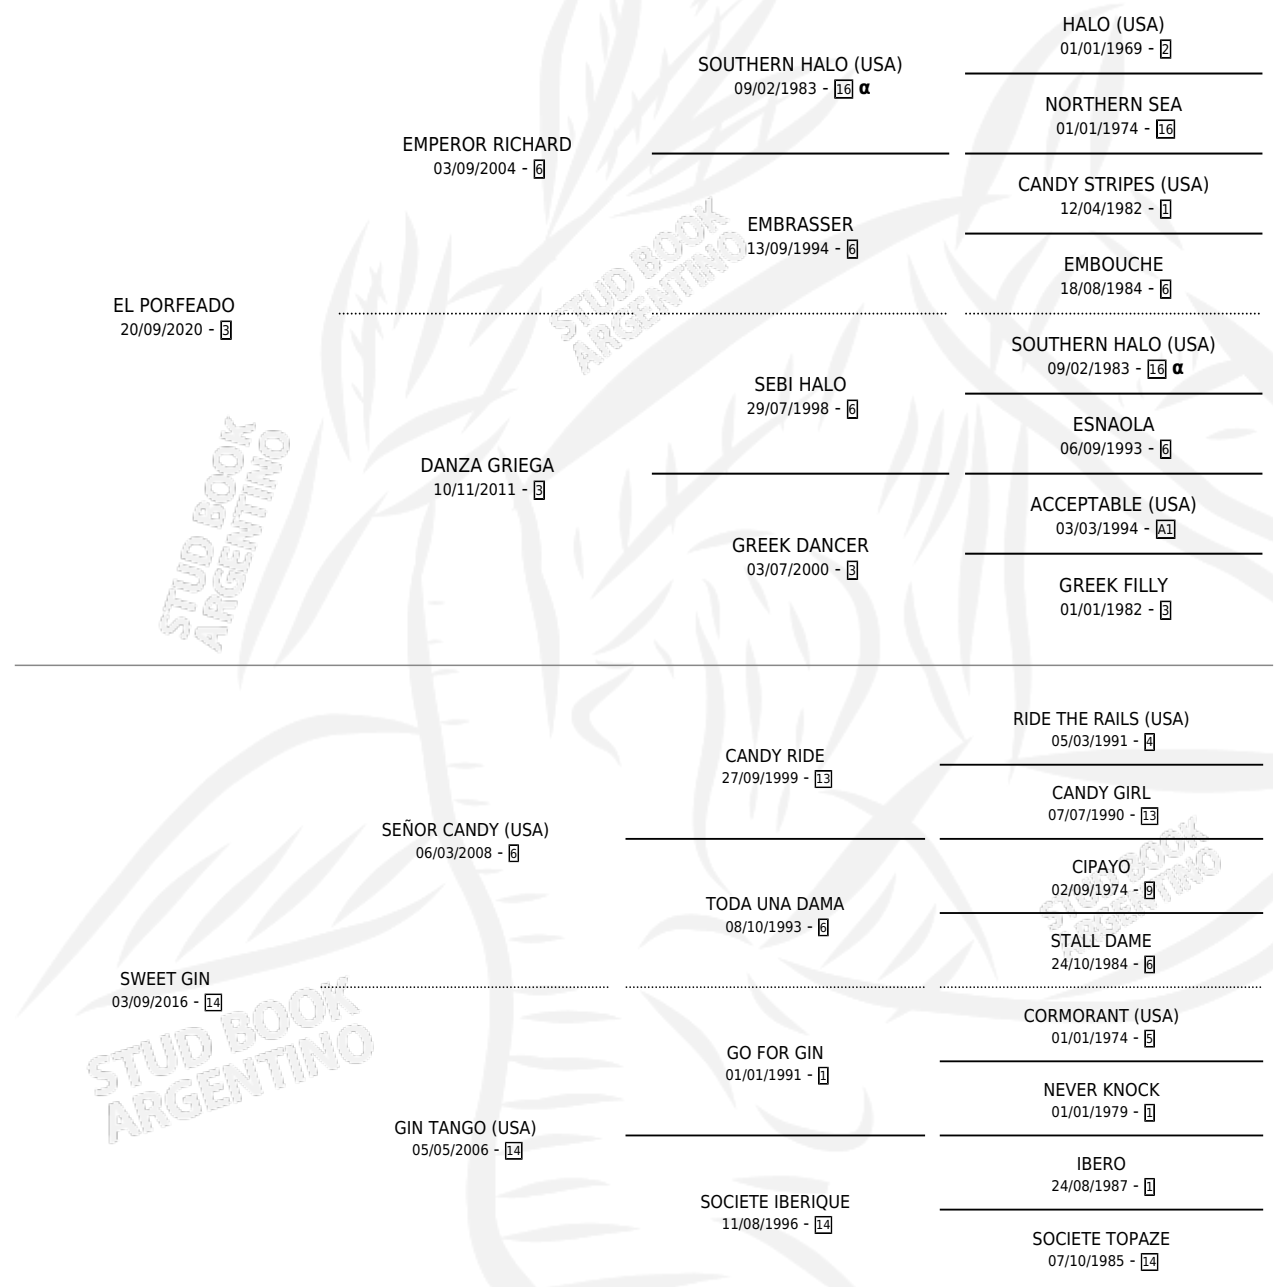

SWEET OBSTINATE

por EL PORFEADO y SWEET GIN por SEÑOR CANDY (USA)

Argentina · Hembra · Zaino Doradillo · SP · 23/10/2025
Familia 14 · Volumen 45

ESTADO

TIPIFICACIÓN SANGUÍNEA	X
TIPIFICACIÓN POR ADN	X
PASAPORTE	X
IDENTIFICACIÓN POR MICROCHIP	X
REPRODUCTOR	X

Lugar de nacimiento: Varios Cuerpos

Criador: Durand Danilo Elso

PEDIGREE

INBREEDING : α