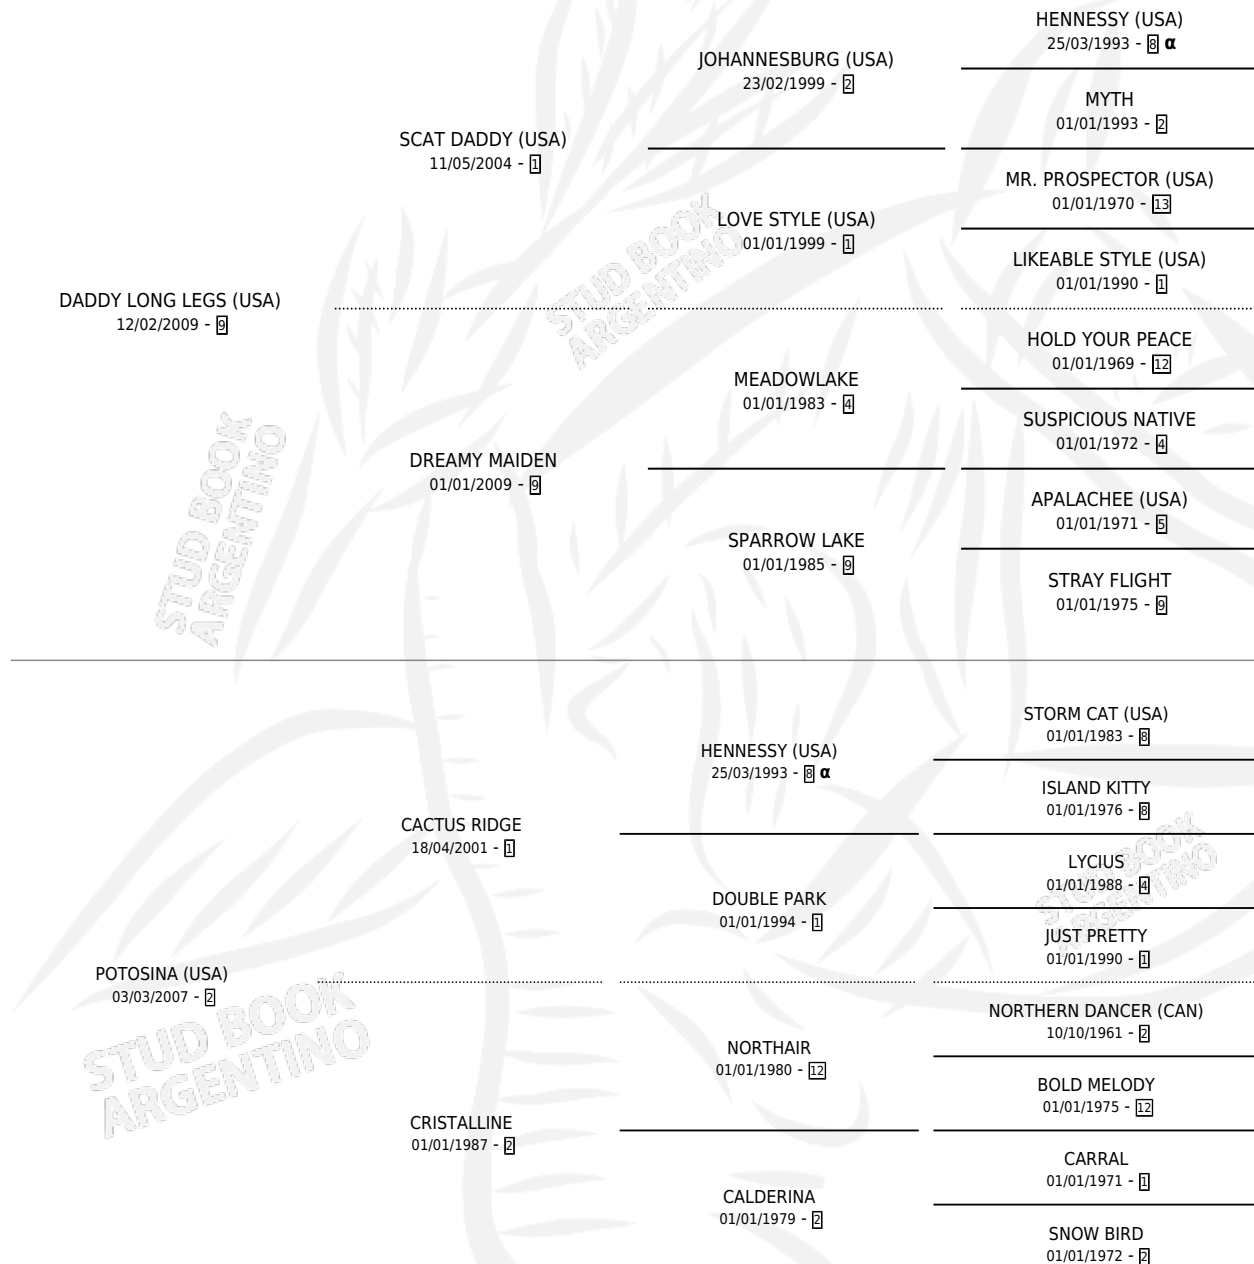

# PROFUSO

por **DADDY LONG LEGS (USA)** y **POTOSINA (USA)** por **CACTUS RIDGE**

Argentina · Macho · Zaino · SP · 01/11/2025  
Familia 2-f · Volumen 45

## ESTADO

TIPIFICACIÓN SANGUÍNEA	X
TIPIFICACIÓN POR ADN	X
PASAPORTE	X
IDENTIFICACIÓN POR MICROCHIP	X
REPRODUCTOR	X

**Lugar de nacimiento:** Pozo de Luna

**Criador:** Pozo de Luna

## PEDIGREE

INBREEDING :  $\alpha$