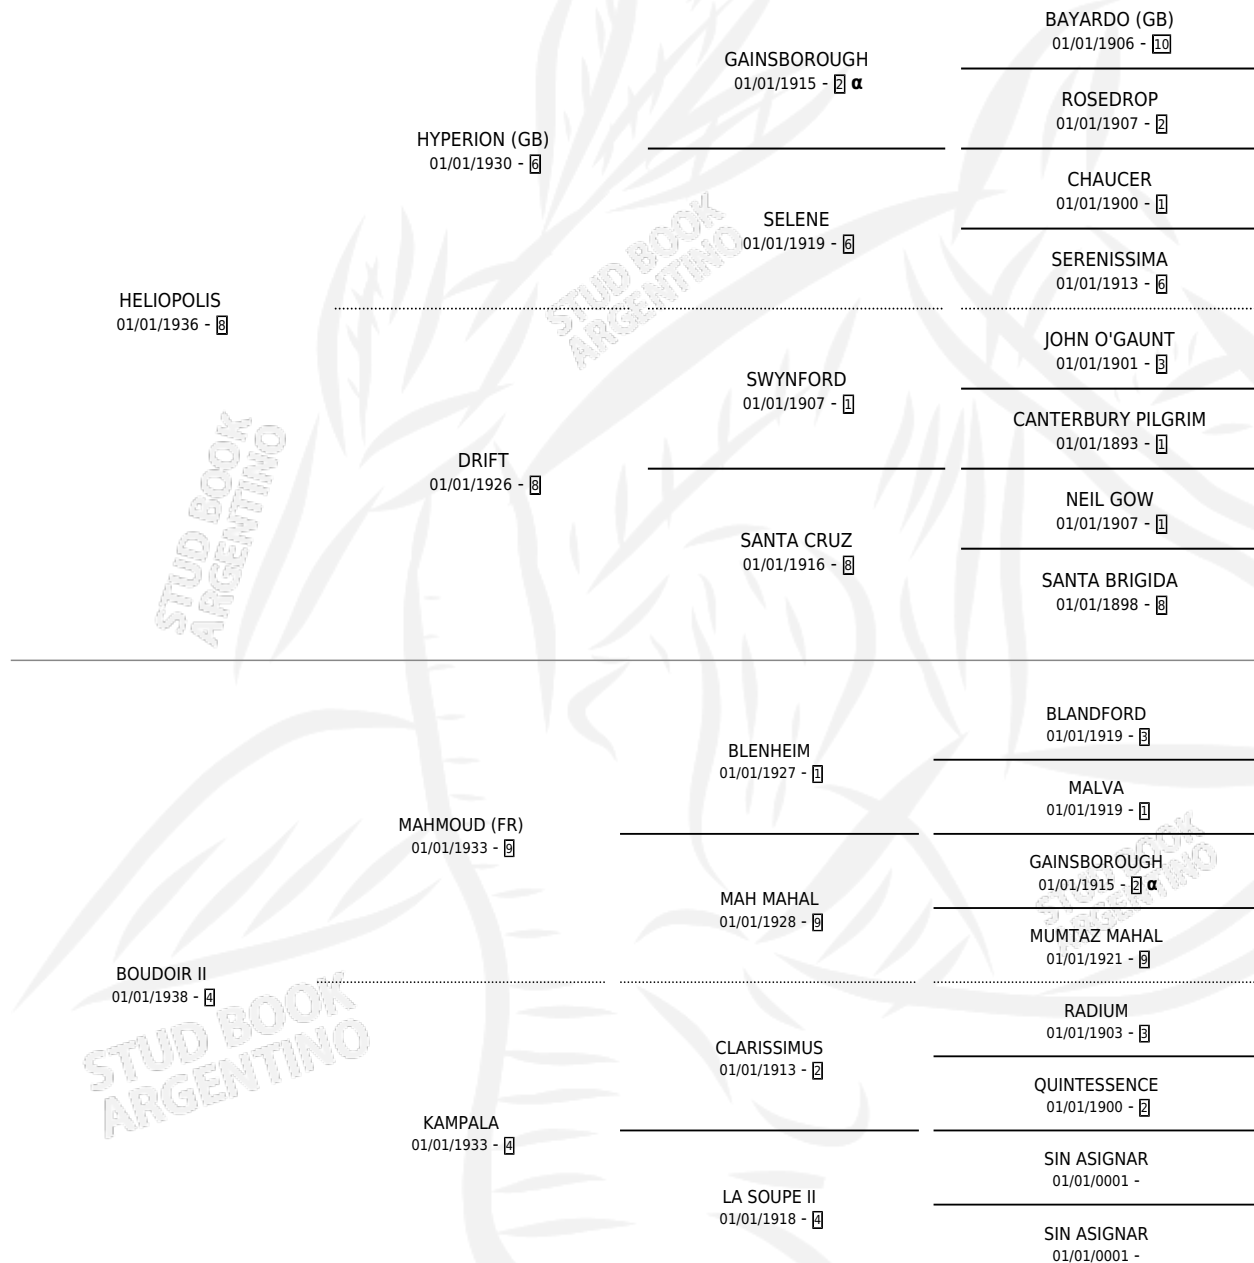

CALURIA

por HELIOPOLIS y BOUDOIR II por MAHMOUD (FR)

Argentina · Hembra · Alazan · SP · 01/01/1955
Familia 4-d · Volumen 22

ESTADO

TIPIFICACIÓN SANGUÍNEA	X
TIPIFICACIÓN POR ADN	X
PASAPORTE	X
IDENTIFICACIÓN POR MICROCHIP	X
REPRODUCTOR	X

Lugar de nacimiento: Campo particular

Criador: Sin dato

~

HIJOS

	MACHOS	HEMBRAS
2 NACIERON	0	2
SIN ACTUACIONES		

PEDIGREE

INBREEDING : α

CALURIA