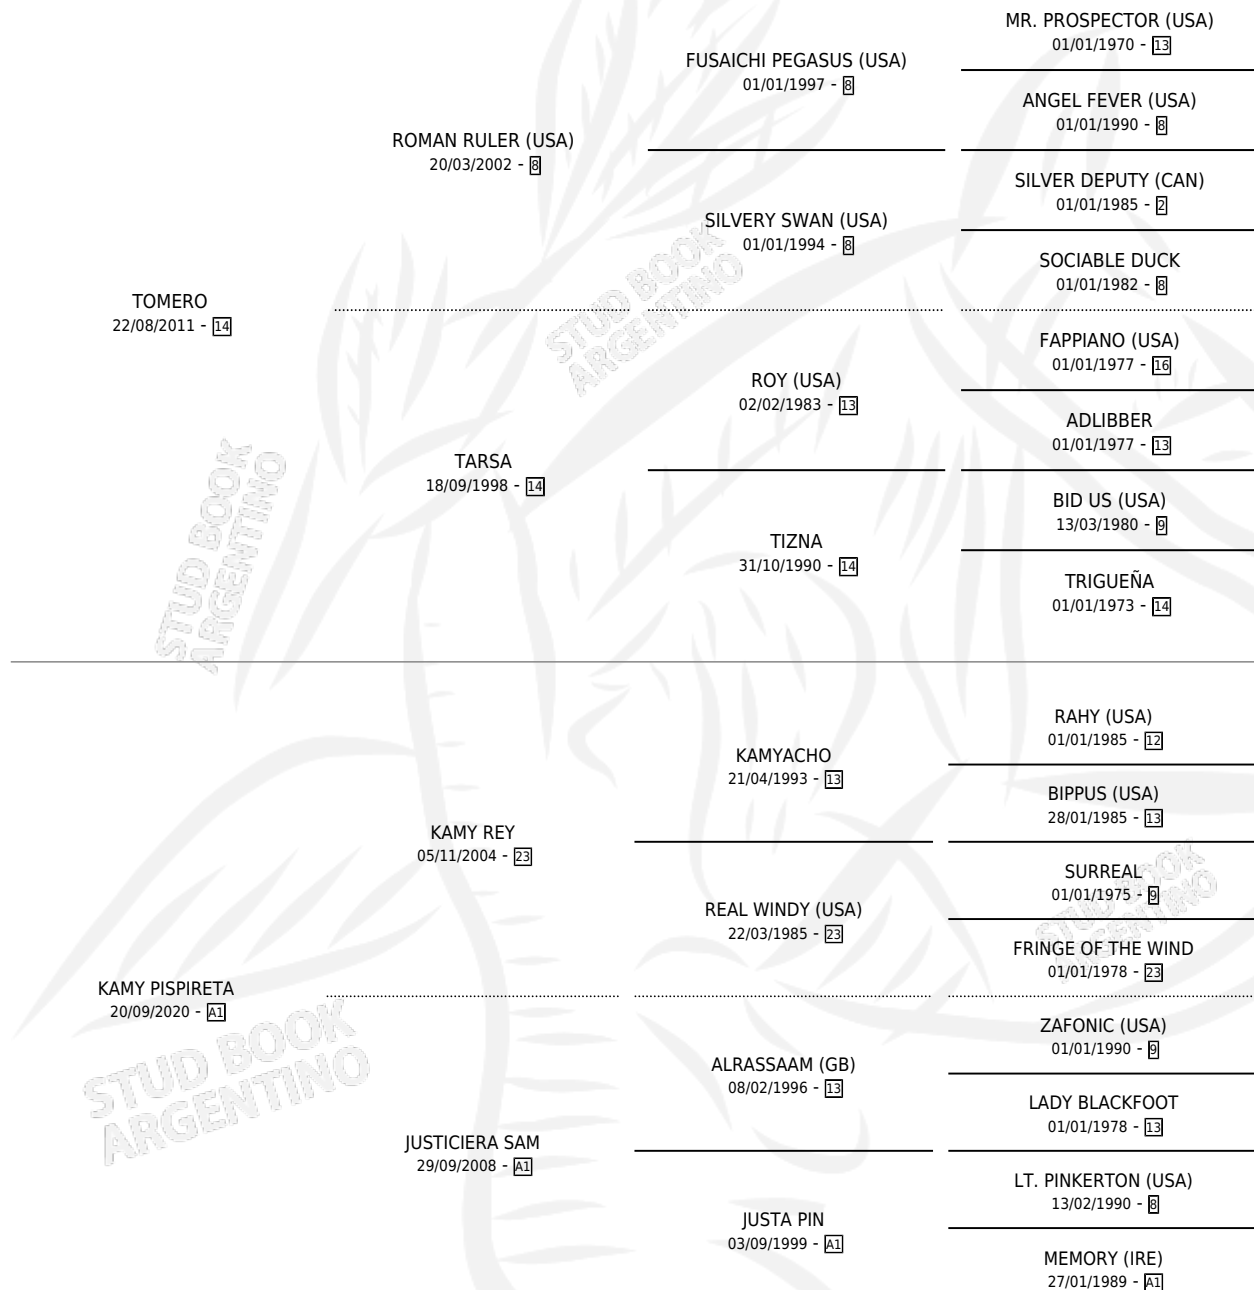

PISPIRETA TOM

por TOMERO y KAMY PISPIRETA por KAMY REY

Argentina · Hembra · Alazan · SP · 18/10/2025
Familia A1 · Volumen 45

ESTADO

TIPIFICACIÓN SANGUÍNEA	X
TIPIFICACIÓN POR ADN	X
PASAPORTE	X
IDENTIFICACIÓN POR MICROCHIP	X
REPRODUCTOR	X

Lugar de nacimiento: El Entrerriano

Criador: El Entrerriano

PEDIGREE

PISPIRETA TOM

Datos oficiales del Stud Book Argentino

Documento generado el 12/05/2026

studbook.org.ar