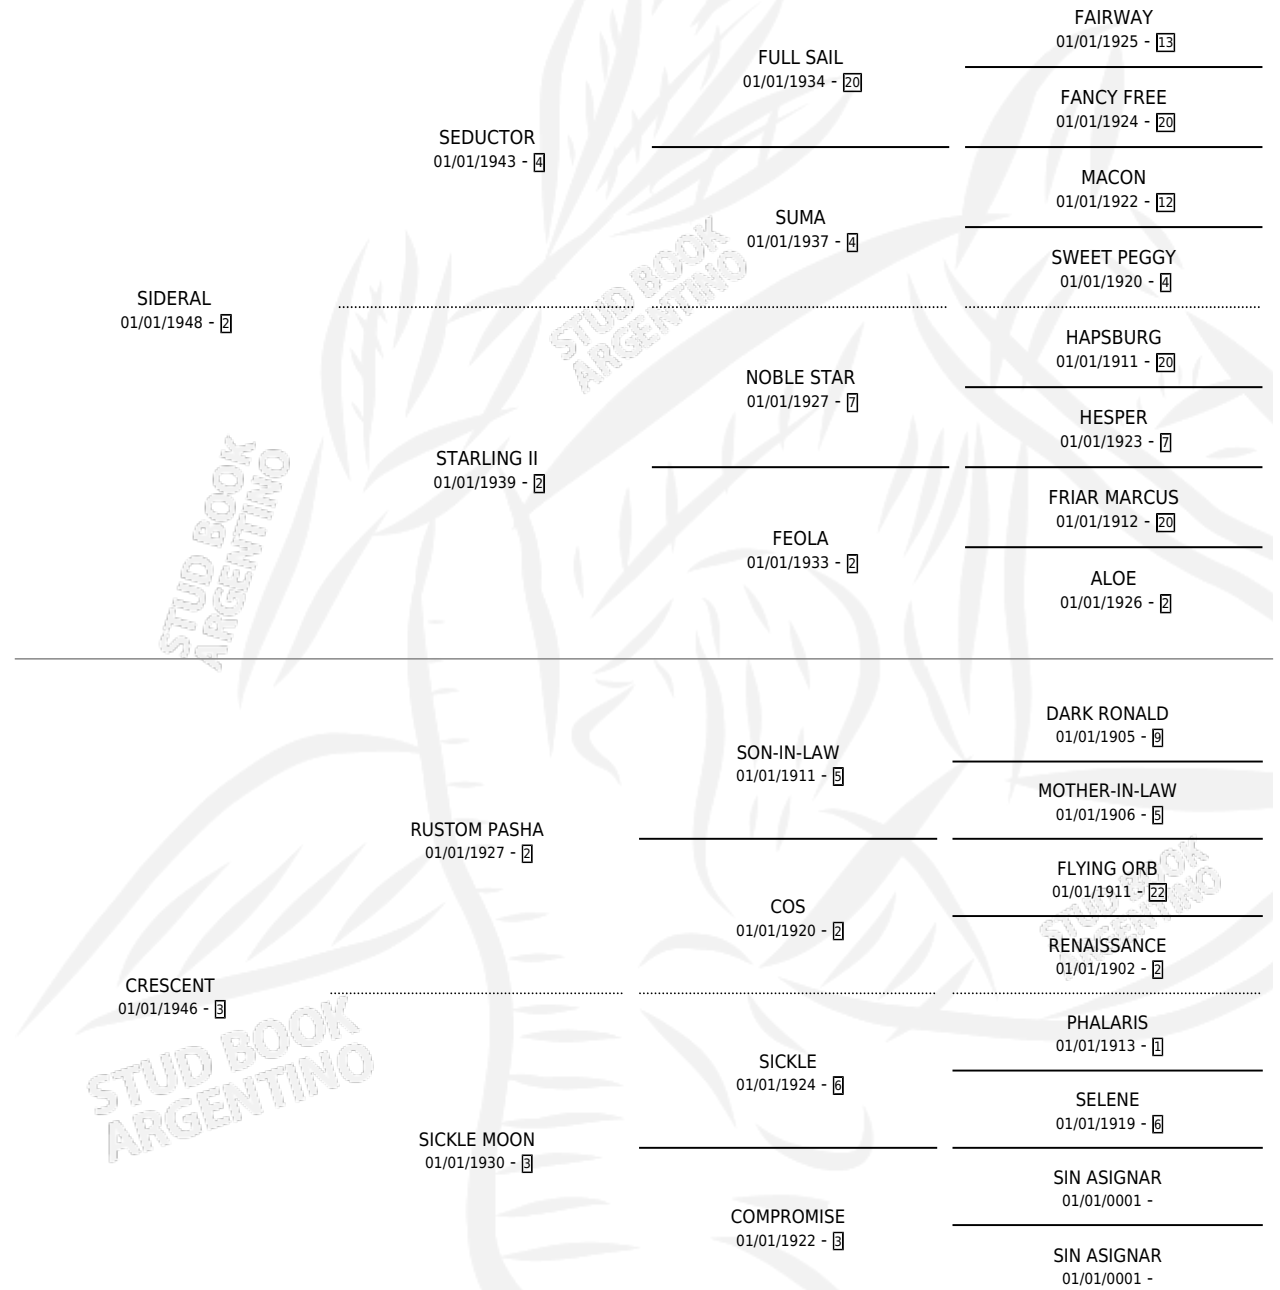

RHEITA

por **SIDERAL** y **CRESCENT** por **RUSTOM PASHA**

Argentina · Hembra · Zaino · SP · 01/01/1960
Familia 3-o · Volumen 24

ESTADO

TIPIFICACIÓN SANGUÍNEA	X
TIPIFICACIÓN POR ADN	X
PASAPORTE	X
IDENTIFICACIÓN POR MICROCHIP	X
REPRODUCTOR	X

Lugar de nacimiento: Campo particular

Criador: Sin dato

~

HIJOS

	MACHOS	HEMBRAS
7 NACIERON	4	3
1 CORRIERON	1	0
1 GANARON	1	0
0 GANADORES CL	0 GANADORES GR	0 GANADORES G1

PEDIGREE

RHEITA

Datos oficiales del Stud Book Argentino