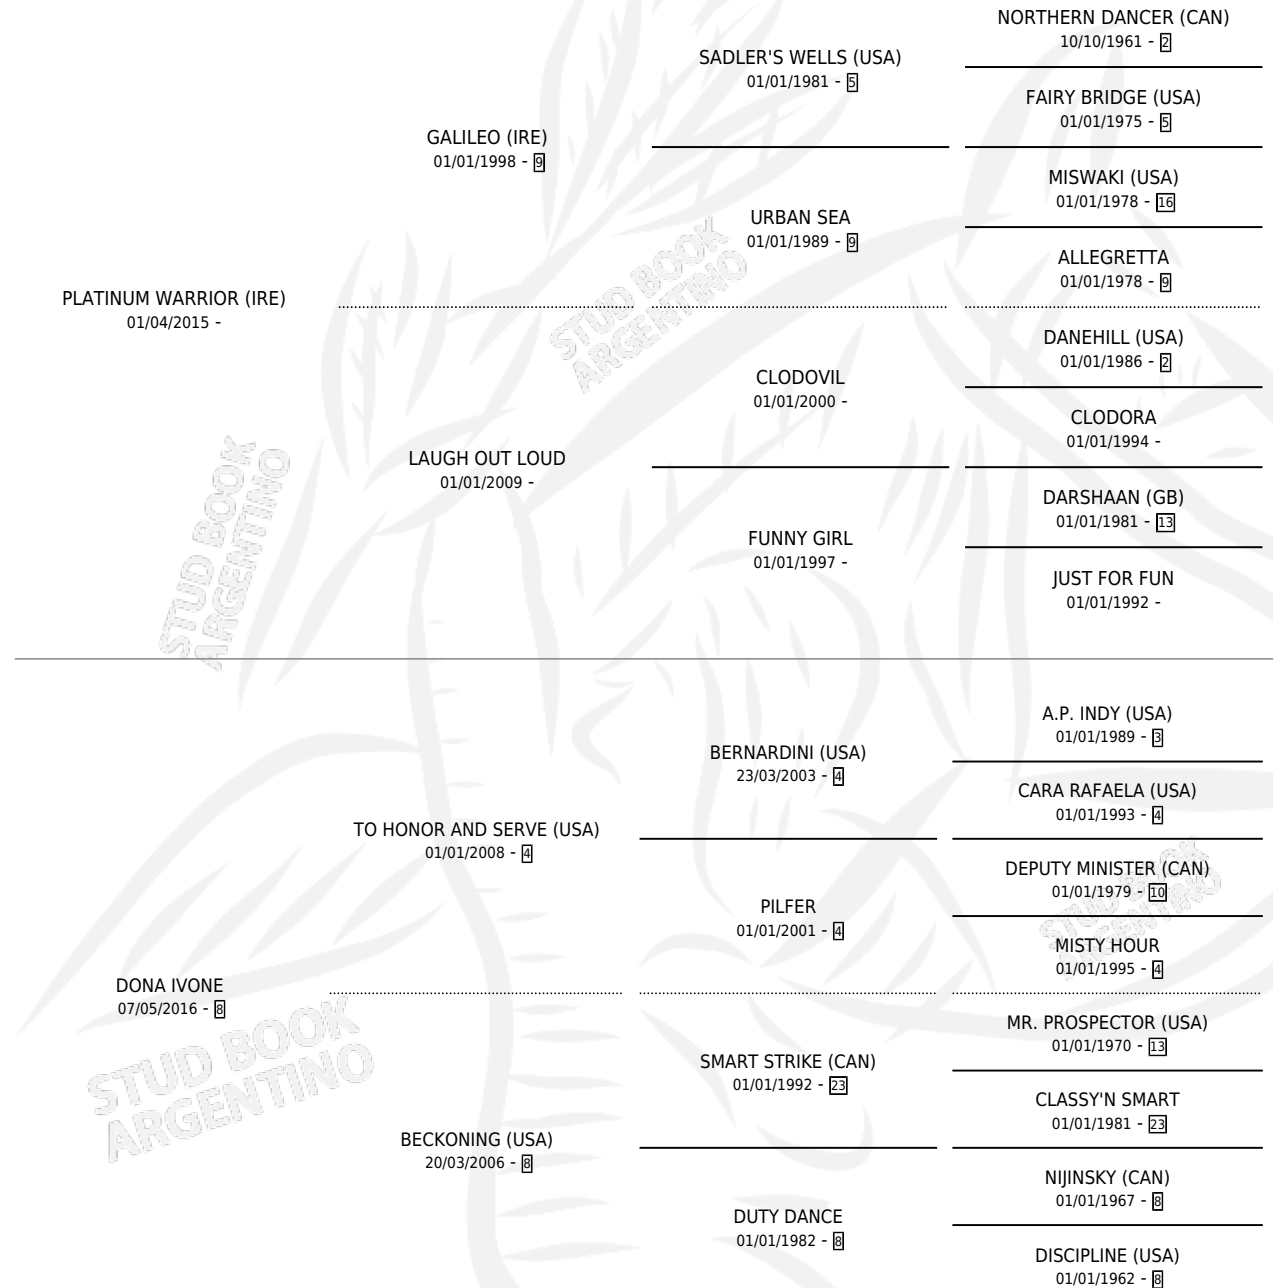

DONA WARRIOR

por **PLATINUM WARRIOR (IRE)** y **DONA IVONE** por **TO HONOR AND SERVE (USA)**

Argentina · Hembra · Zaino · SP · 16/11/2025
Familia 8-h · Volumen 45

ESTADO

TIPIFICACIÓN SANGUÍNEA	X
TIPIFICACIÓN POR ADN	✓
PASAPORTE	✓
IDENTIFICACIÓN POR MICROCHIP	✓
REPRODUCTOR	X

Lugar de nacimiento: Campo particular
Criador: Haras Aitue

PEDIGREE

DONA WARRIOR

Datos oficiales del Stud Book Argentino

Documento generado el 07/05/2026

studbook.org.ar