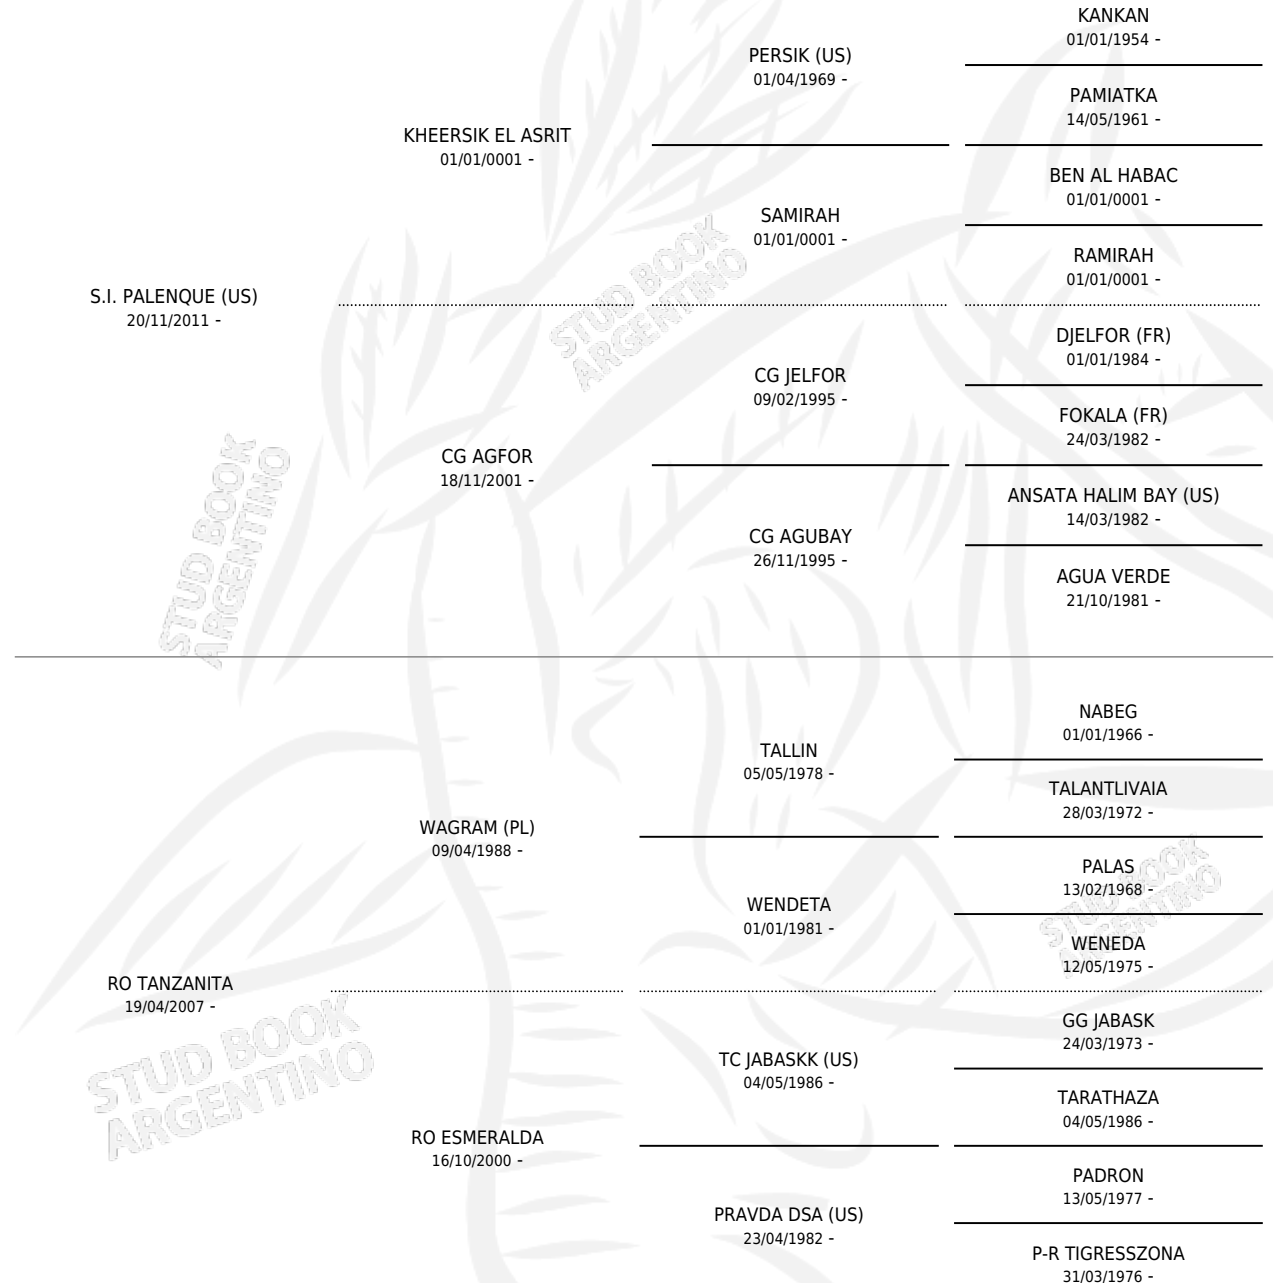

HLL AURORA

por S.I. PALENQUE (US) y RO TANZANITA por WAGRAM (PL)

Argentina · Hembra · Zaino · AP · 27/10/2025
Familia · Volumen 45

ESTADO

| | |
|------------------------------|---|
| TIPIFICACIÓN SANGUÍNEA | X |
| TIPIFICACIÓN POR ADN | X |
| PASAPORTE | X |
| IDENTIFICACIÓN POR MICROCHIP | X |
| REPRODUCTOR | X |

Lugar de nacimiento: La Legua

Criador: La Legua

PEDIGREE

HLL AURORA

Datos oficiales del Stud Book Argentino

Documento generado el 10/06/2026

studbook.org.ar