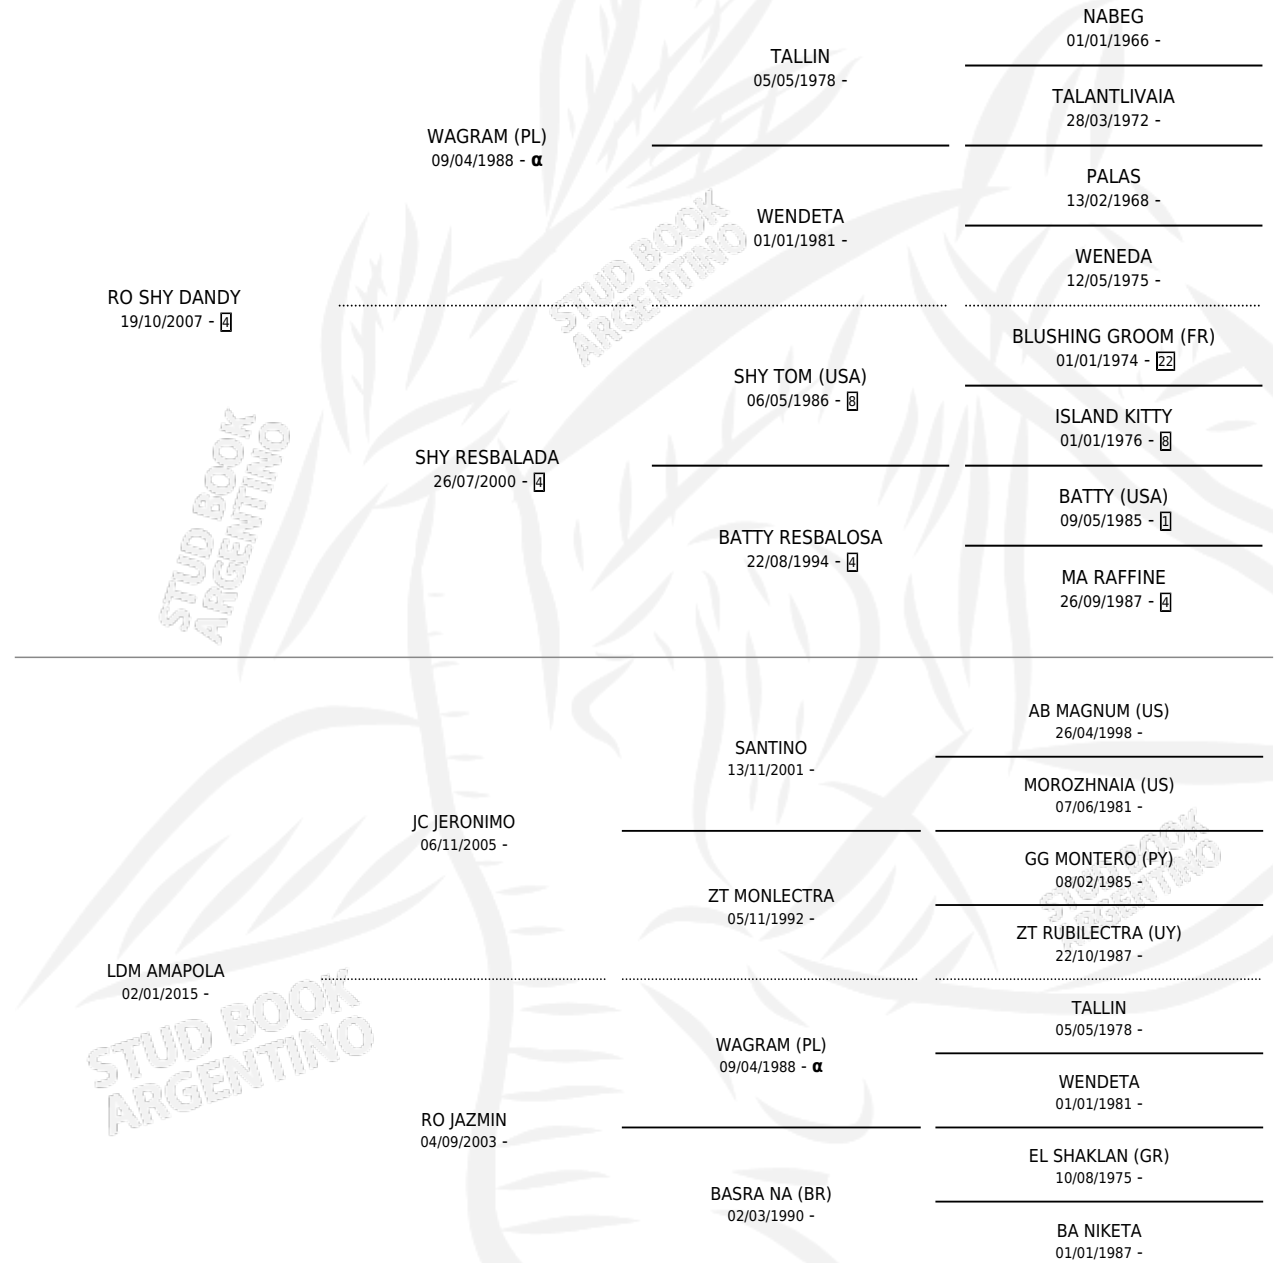

HLL DELIRIO

por RO SHY DANDY y LDM AMAPOLA por JC JERONIMO

Argentina · Macho · Alazan · AA · 24/10/2025
Familia · Volumen 45

ESTADO

TIPIFICACIÓN SANGUÍNEA	X
TIPIFICACIÓN POR ADN	X
PASAPORTE	X
IDENTIFICACIÓN POR MICROCHIP	X
REPRODUCTOR	X

Lugar de nacimiento: La Legua

Criador: La Legua

PEDIGREE

INBREEDING : α

HLL DELIRIO

Datos oficiales del Stud Book Argentino

Documento generado el 14/05/2026

studbook.org.ar