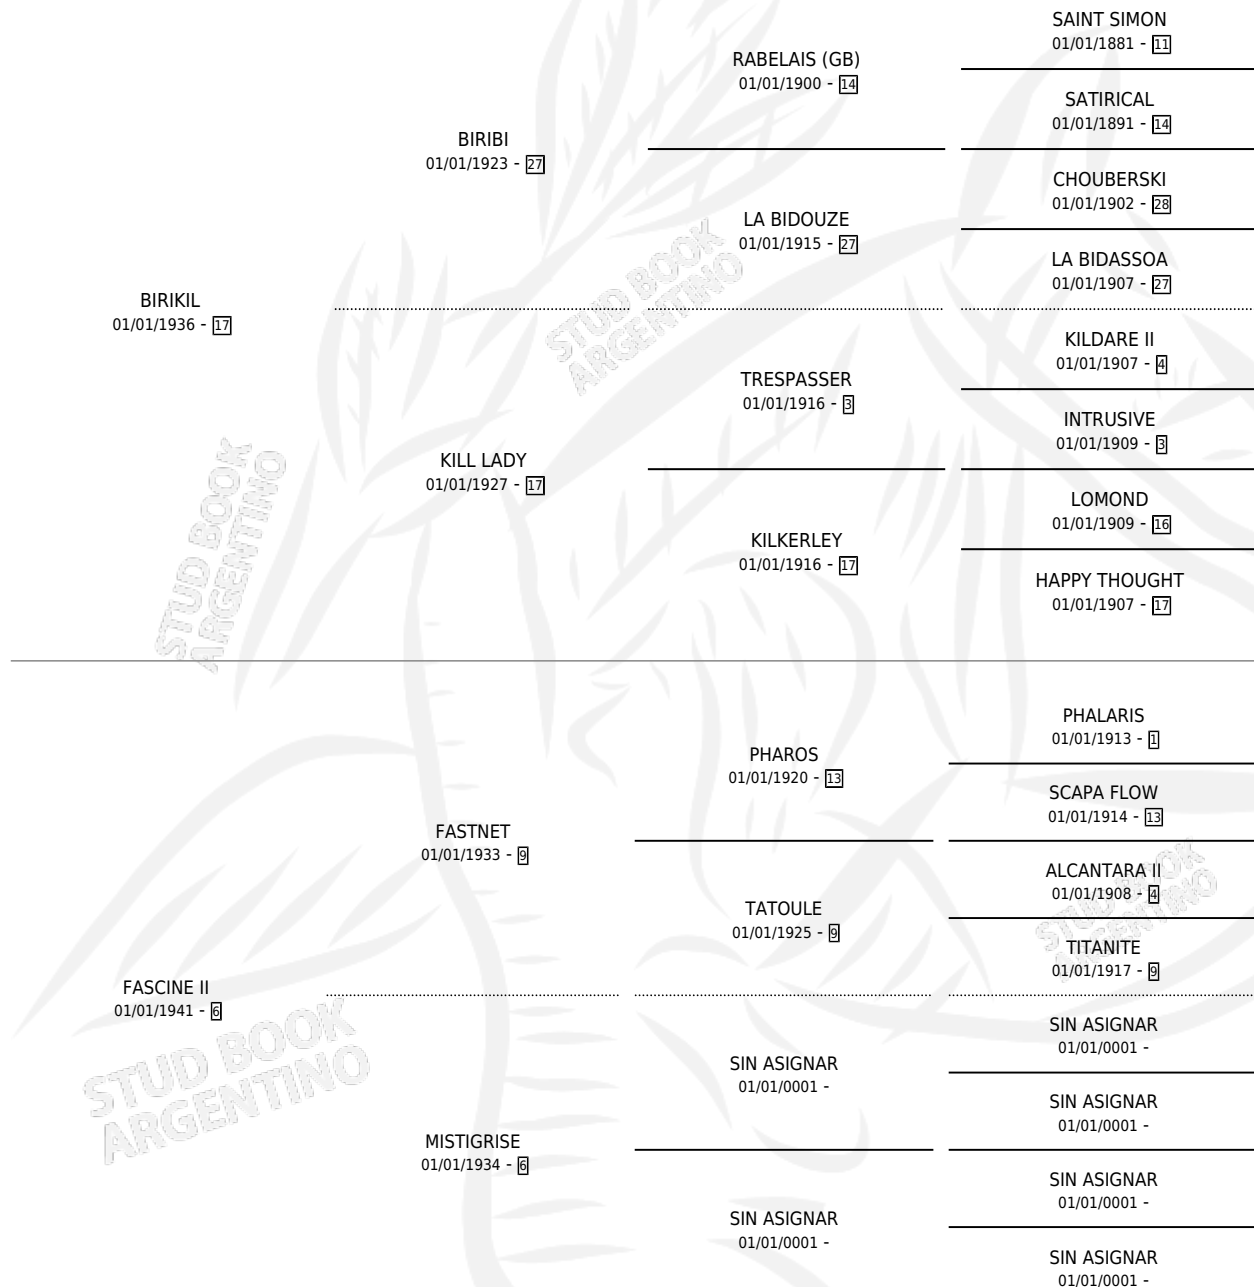

MAT DE COCAGNE

por BIRIKIL y FASCINE II por FASTNET

Argentina · Macho · Zaino Negro · SP · 01/01/1948
Familia 6 · Volumen 20

ESTADO

TIPIFICACIÓN SANGUÍNEA	X
TIPIFICACIÓN POR ADN	X
PASAPORTE	X
IDENTIFICACIÓN POR MICROCHIP	X
REPRODUCTOR	X

Lugar de nacimiento: Campo particular

Criador: Sin dato

~

HIJOS

	MACHOS	HEMBRAS
5 NACIERON	1	4

SIN ACTUACIONES

PEDIGREE

MAT DE COCAGNE