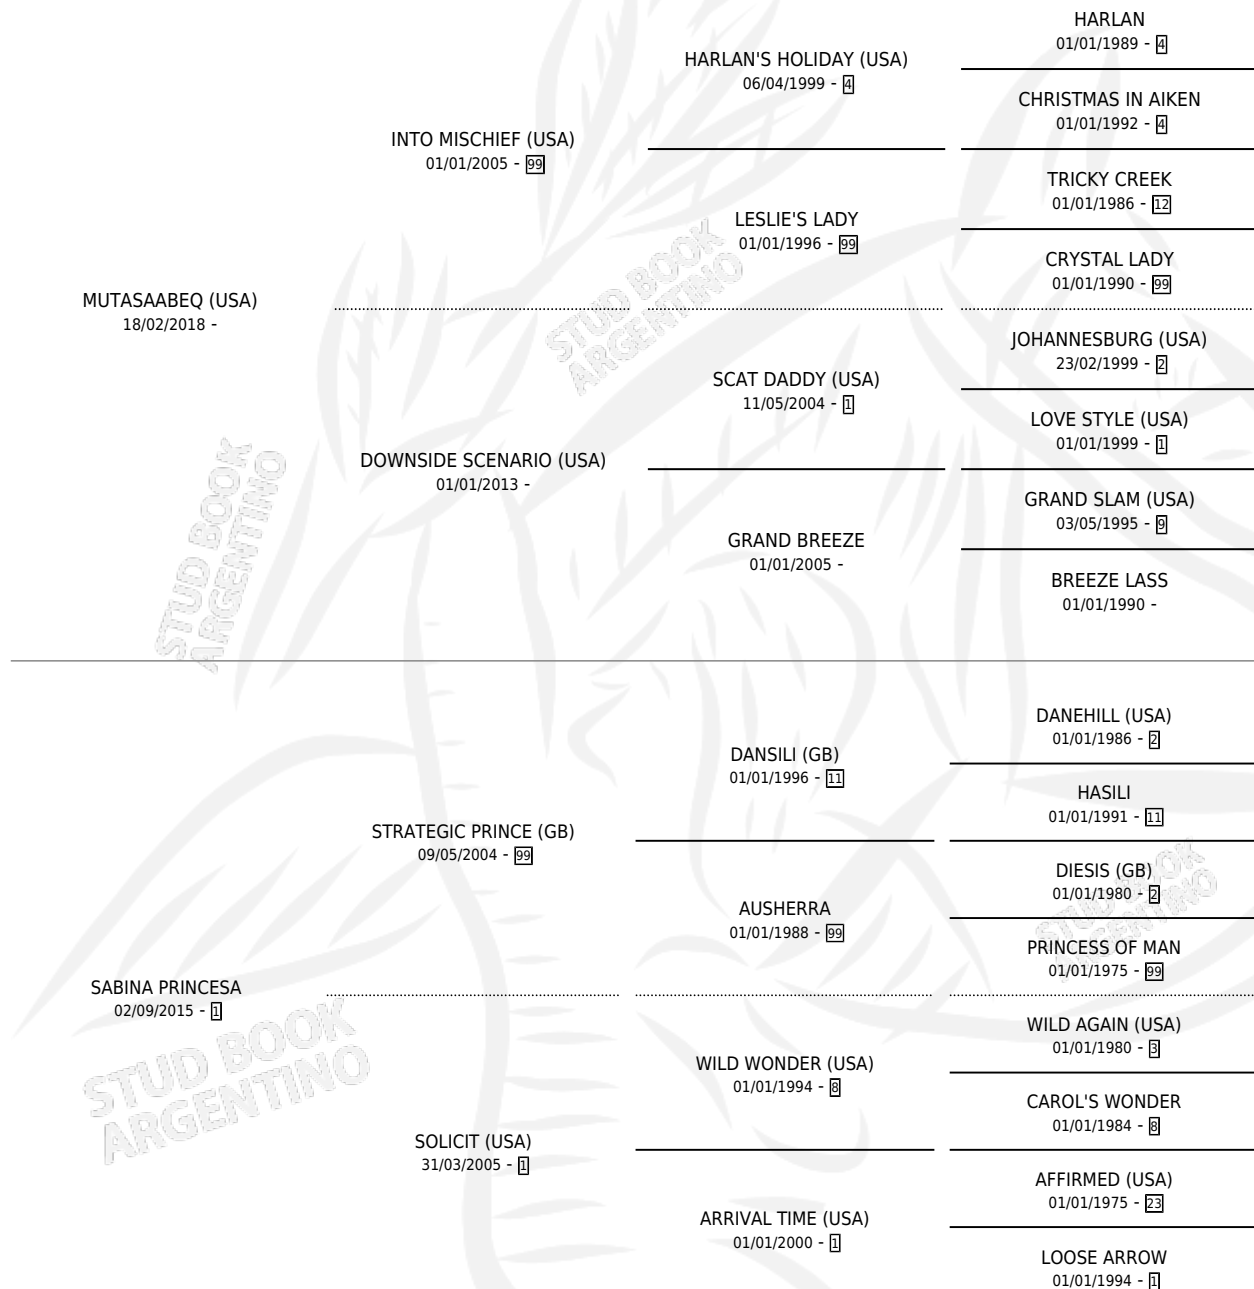

DULCE MUSICA

por **MUTASAABEQ (USA)** y **SABINA PRINCESA** por **STRATEGIC PRINCE (GB)**

Argentina · Hembra · Alazan · SP · 23/10/2025
Familia 1 · Volumen 45

ESTADO

TIPIFICACIÓN SANGUÍNEA	X
TIPIFICACIÓN POR ADN	✓
PASAPORTE	X
IDENTIFICACIÓN POR MICROCHIP	✓
REPRODUCTOR	X

Lugar de nacimiento: Don Yayo

Criador: Don Yayo

PEDIGREE

DULCE MUSICA

Datos oficiales del Stud Book Argentino

Documento generado el 06/05/2026

studbook.org.ar