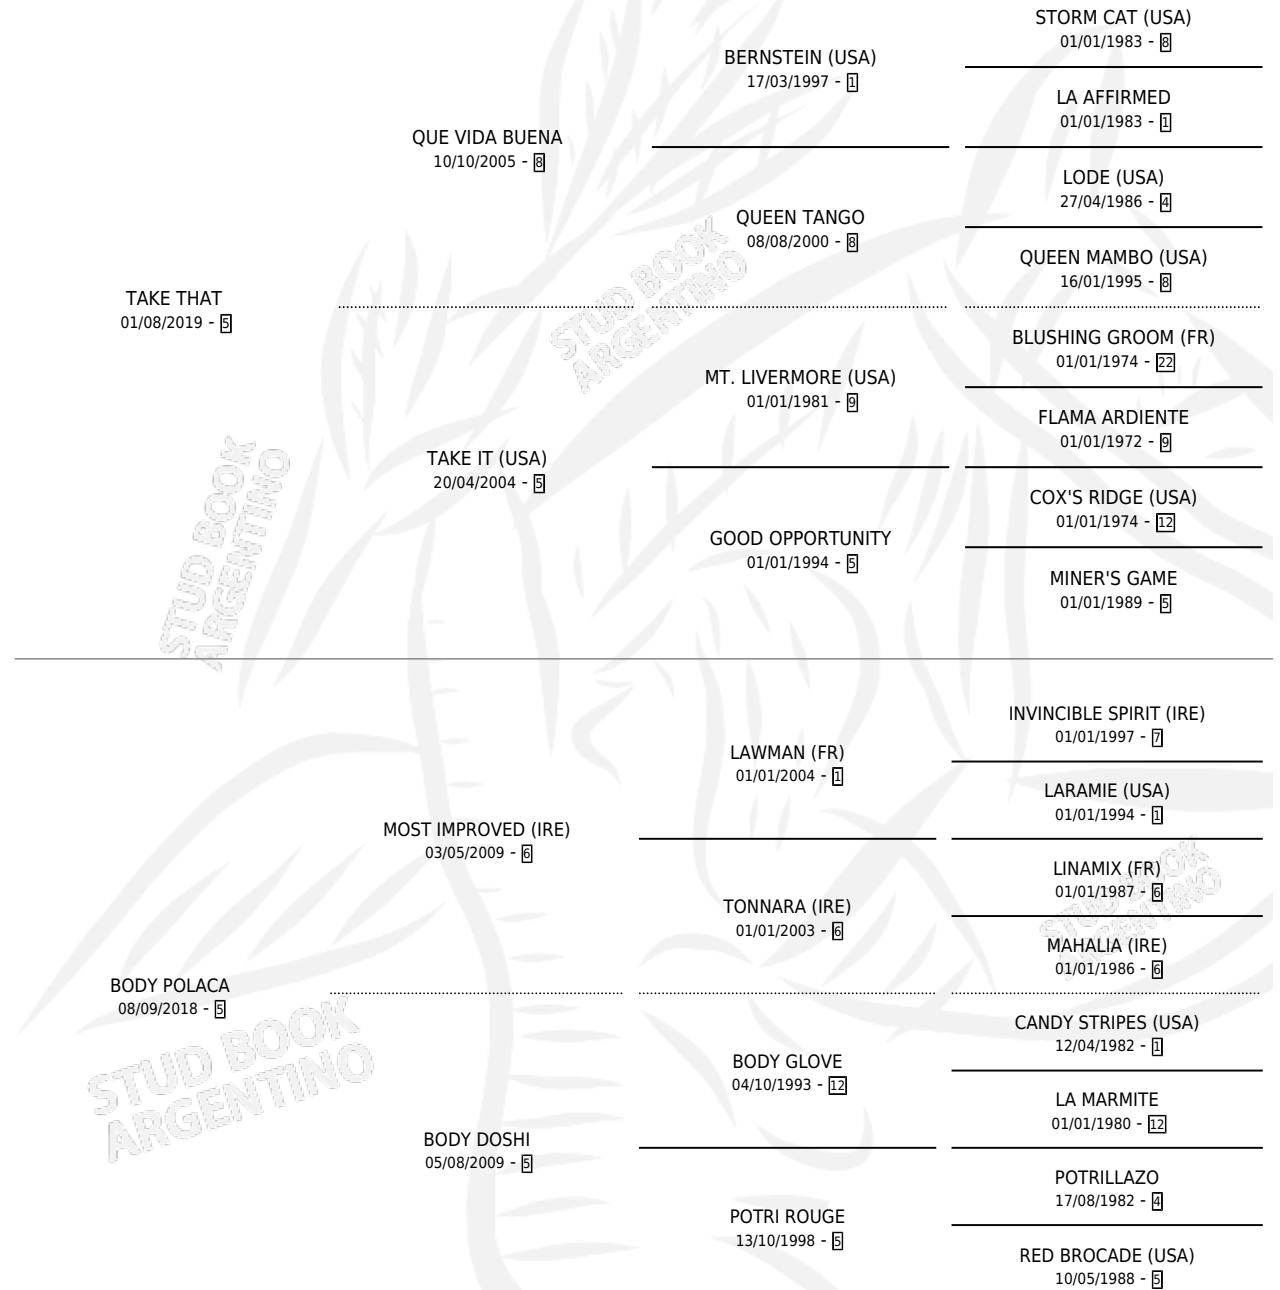

GRAN CHELO

por TAKE THAT y BODY POLACA por MOST IMPROVED (IRE)

Argentina · Macho · Zaino · SP · 23/11/2025
Familia 5 · Volumen 45

ESTADO

TIPIFICACIÓN SANGUÍNEA	X
TIPIFICACIÓN POR ADN	X
PASAPORTE	X
IDENTIFICACIÓN POR MICROCHIP	X
REPRODUCTOR	X

Lugar de nacimiento: El Triunfo

Criador: El Triunfo

PEDIGREE

GRAN CHELO

Datos oficiales del Stud Book Argentino

Documento generado el 02/05/2026

studbook.org.ar