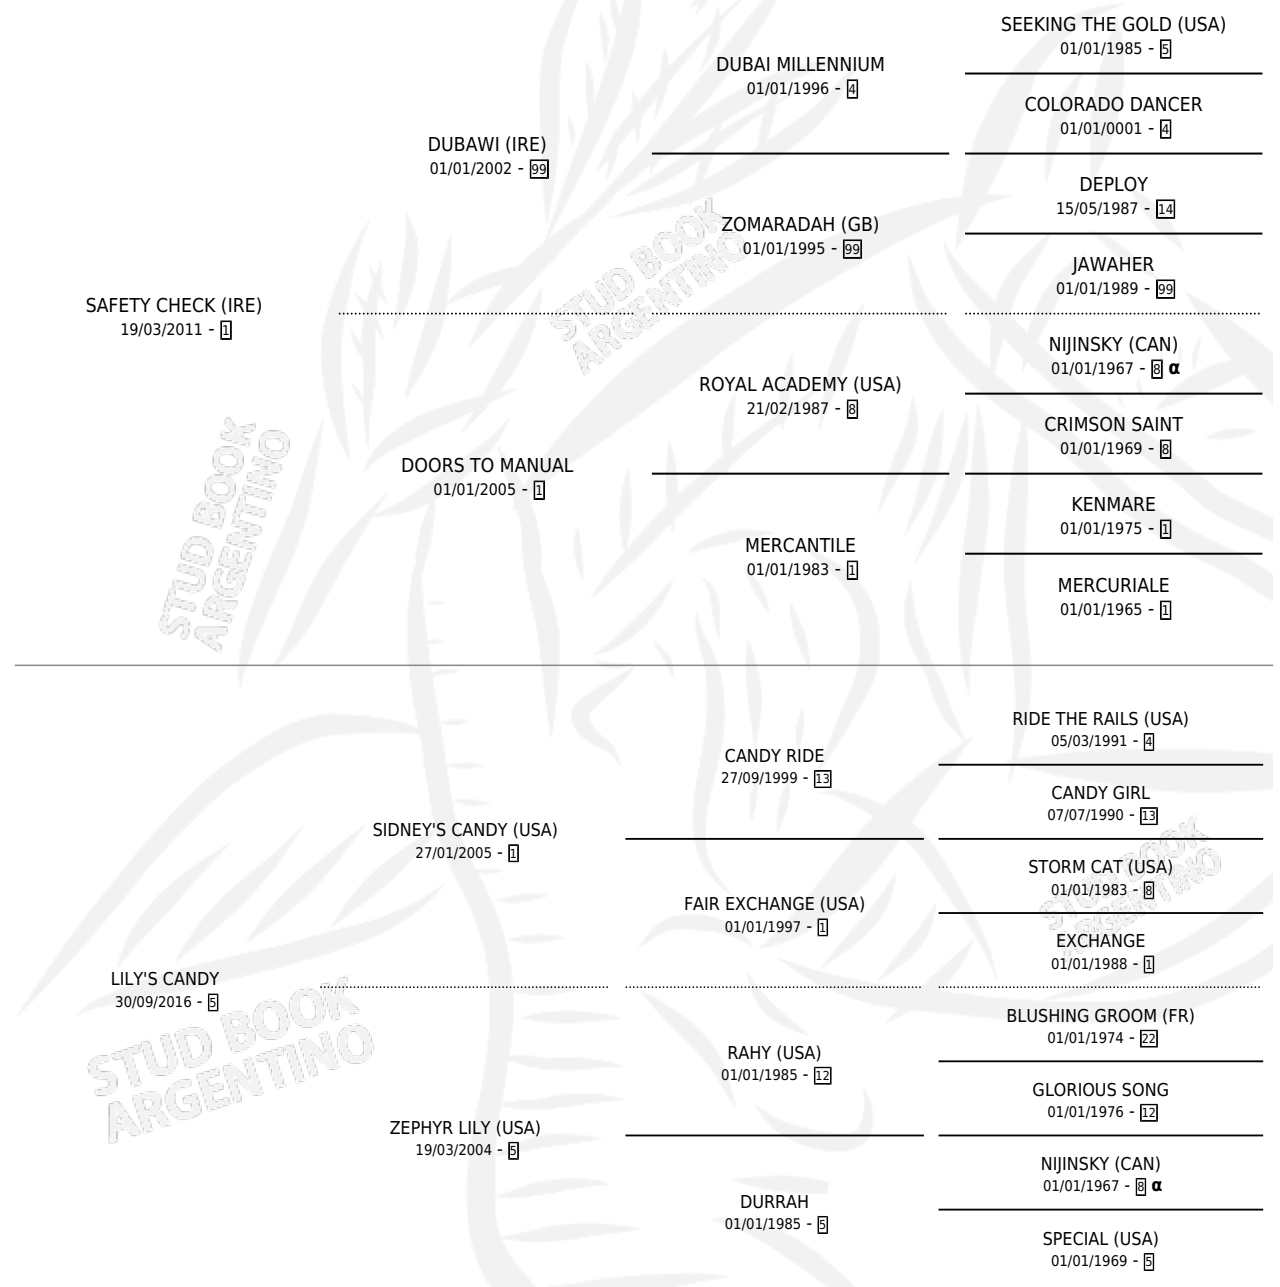

# LILY'S CHECK

por SAFETY CHECK (IRE) y LILY'S CANDY por SIDNEY'S CANDY (USA)

Argentina · Hembra · Zaino · SP · 25/10/2025  
Familia 5-h · Volumen 45

## ESTADO

TIPIFICACIÓN SANGUÍNEA	X
TIPIFICACIÓN POR ADN	X
PASAPORTE	X
IDENTIFICACIÓN POR MICROCHIP	X
REPRODUCTOR	X

**Lugar de nacimiento:** Maria Alicia  
**Criador:** Costanzo Jorge Federico

## PEDIGREE

INBREEDING : α