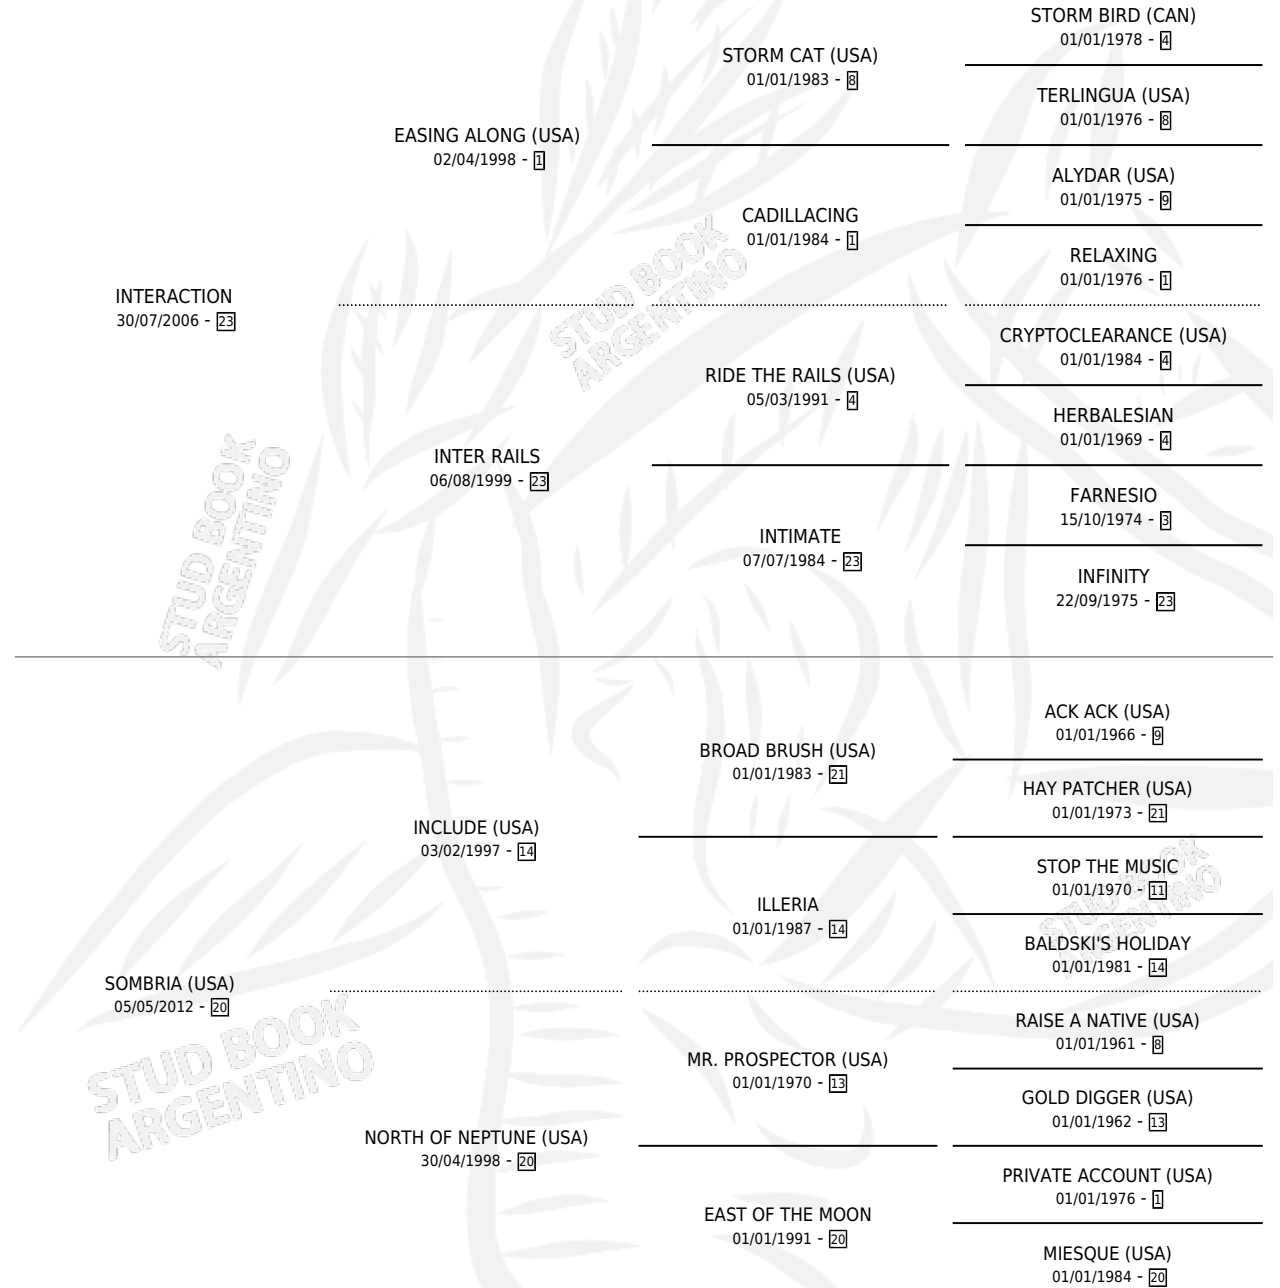

SOMBRA MIA

por INTERACTION y SOMBRÍA (USA) por INCLUDE (USA)

Argentina · Hembra · Zaino · SP · 20/10/2025
Familia 20 · Volumen 45

ESTADO

TIPIFICACIÓN SANGUÍNEA	X
TIPIFICACIÓN POR ADN	X
PASAPORTE	X
IDENTIFICACIÓN POR MICROCHIP	X
REPRODUCTOR	X

Lugar de nacimiento: Maria Alicia

Criador: Pozo de Luna

PEDIGREE

SOMBRA MIA

Datos oficiales del Stud Book Argentino

Documento generado el 08/05/2026

studbook.org.ar