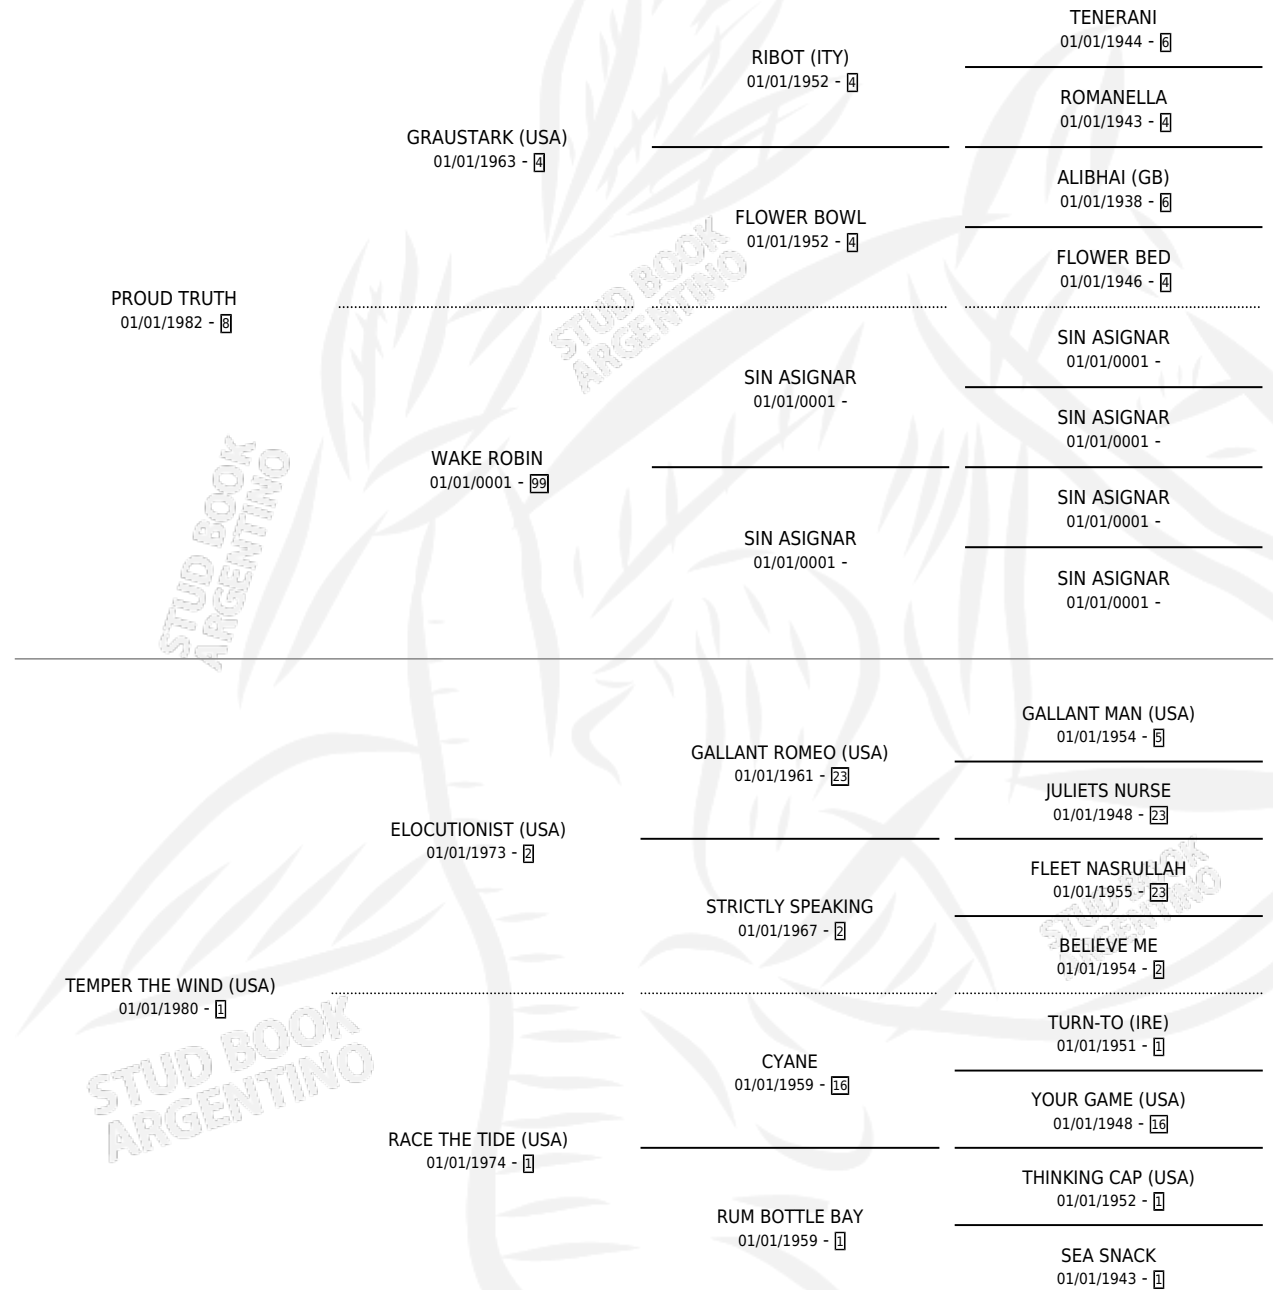

SHALLAH

por **PROUD TRUTH** y **TEMPER THE WIND (USA)** por
ELOCUTIONIST (USA)

Argentina · Hembra · No Consigna · SP · 01/01/1992
Familia · Volumen 34

ESTADO

TIPIFICACIÓN SANGUÍNEA	X
TIPIFICACIÓN POR ADN	X
PASAPORTE	X
IDENTIFICACIÓN POR MICROCHIP	X
REPRODUCTOR	X

Lugar de nacimiento: Campo particular
Criador: Sin dato

~

HIJOS

	MACHOS	HEMBRAS
1 NACIERON	0	1
SIN ACTUACIONES		

PEDIGREE

SHALLAH

Datos oficiales del Stud Book Argentino

Documento generado el 09/06/2026