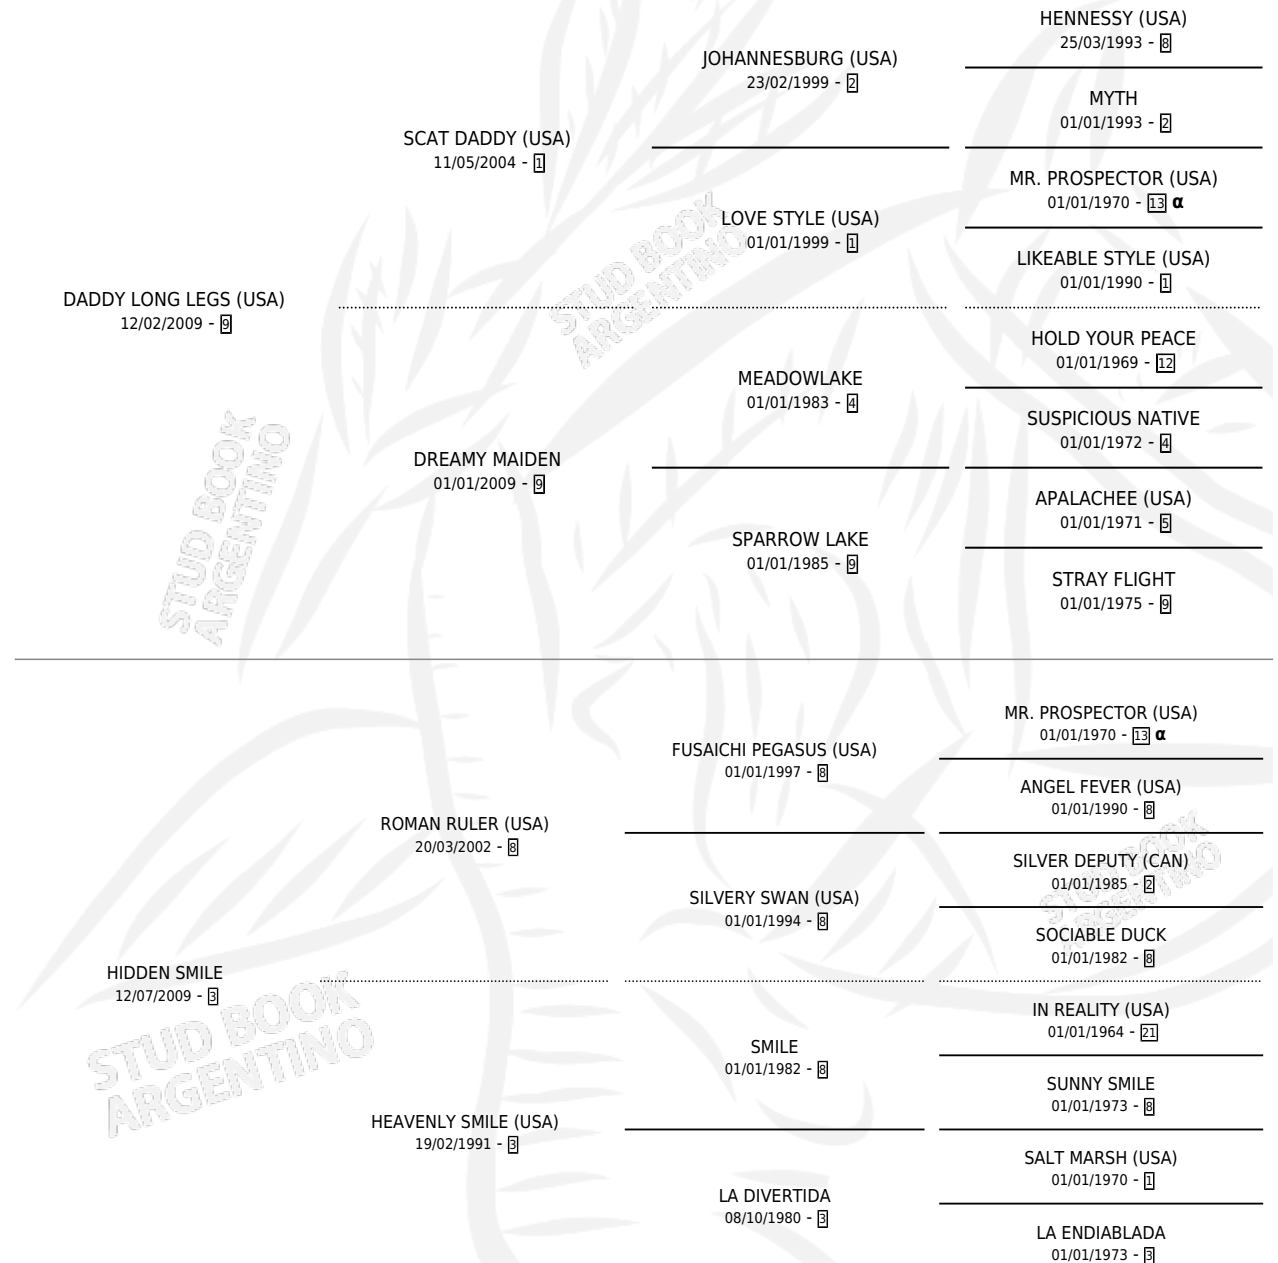

ATREVIDA DEL MUNDO

por **DADDY LONG LEGS (USA)** y **HIDDEN SMILE** por
ROMAN RULER (USA)

Argentina · Hembra · Alazan · SP · 28/08/2025
Familia 3-h · Volumen 45

ESTADO

TIPIFICACIÓN SANGUÍNEA	X
TIPIFICACIÓN POR ADN	X
PASAPORTE	X
IDENTIFICACIÓN POR MICROCHIP	X
REPRODUCTOR	X

Lugar de nacimiento: La Madrina
Criador: La Madrina

PEDIGREE

INBREEDING : α

ATREVIDA DEL MUNDO

Datos oficiales del Stud Book Argentino

Documento generado el 27/05/2026

studbook.org.ar