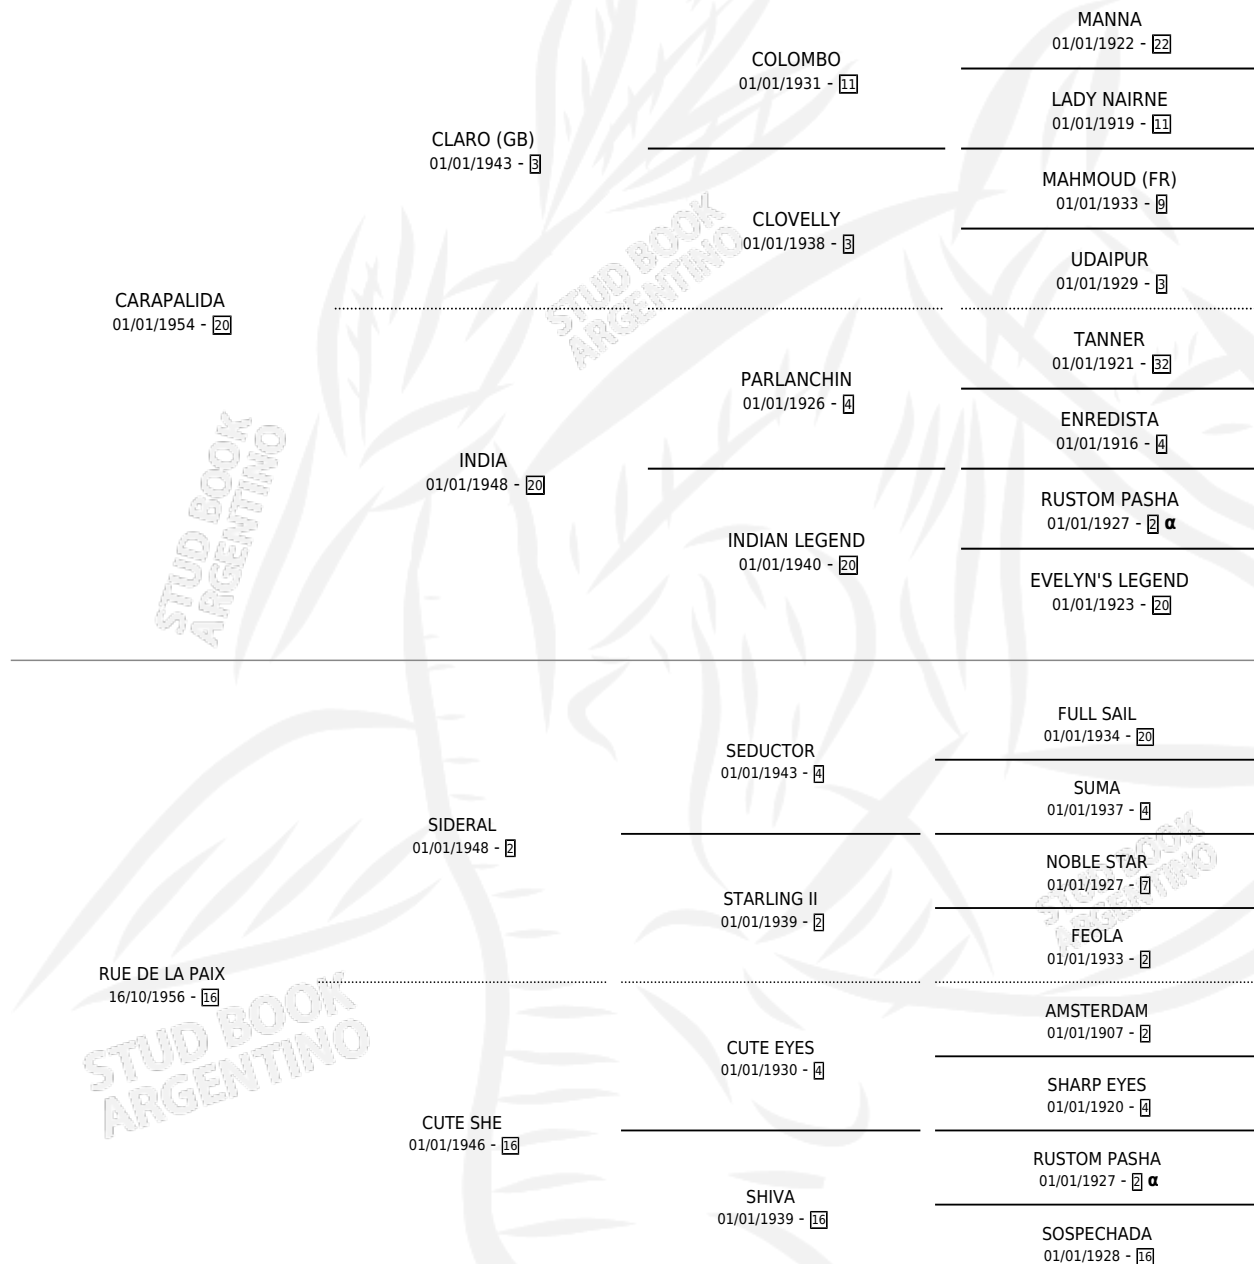

# PLACE PIGALLE

por CARAPALIDA y RUE DE LA PAIX por SIDERAL

Argentina · Hembra · Zaino · SP · 12/09/1964  
Familia 16-e · Volumen 25

## ESTADO

TIPIFICACIÓN SANGUÍNEA	X
TIPIFICACIÓN POR ADN	X
PASAPORTE	X
IDENTIFICACIÓN POR MICROCHIP	X
REPRODUCTOR	X

**Lugar de nacimiento:** Campo particular

**Criador:** Sin dato

~

## PEDIGREE

INBREEDING :  $\alpha$