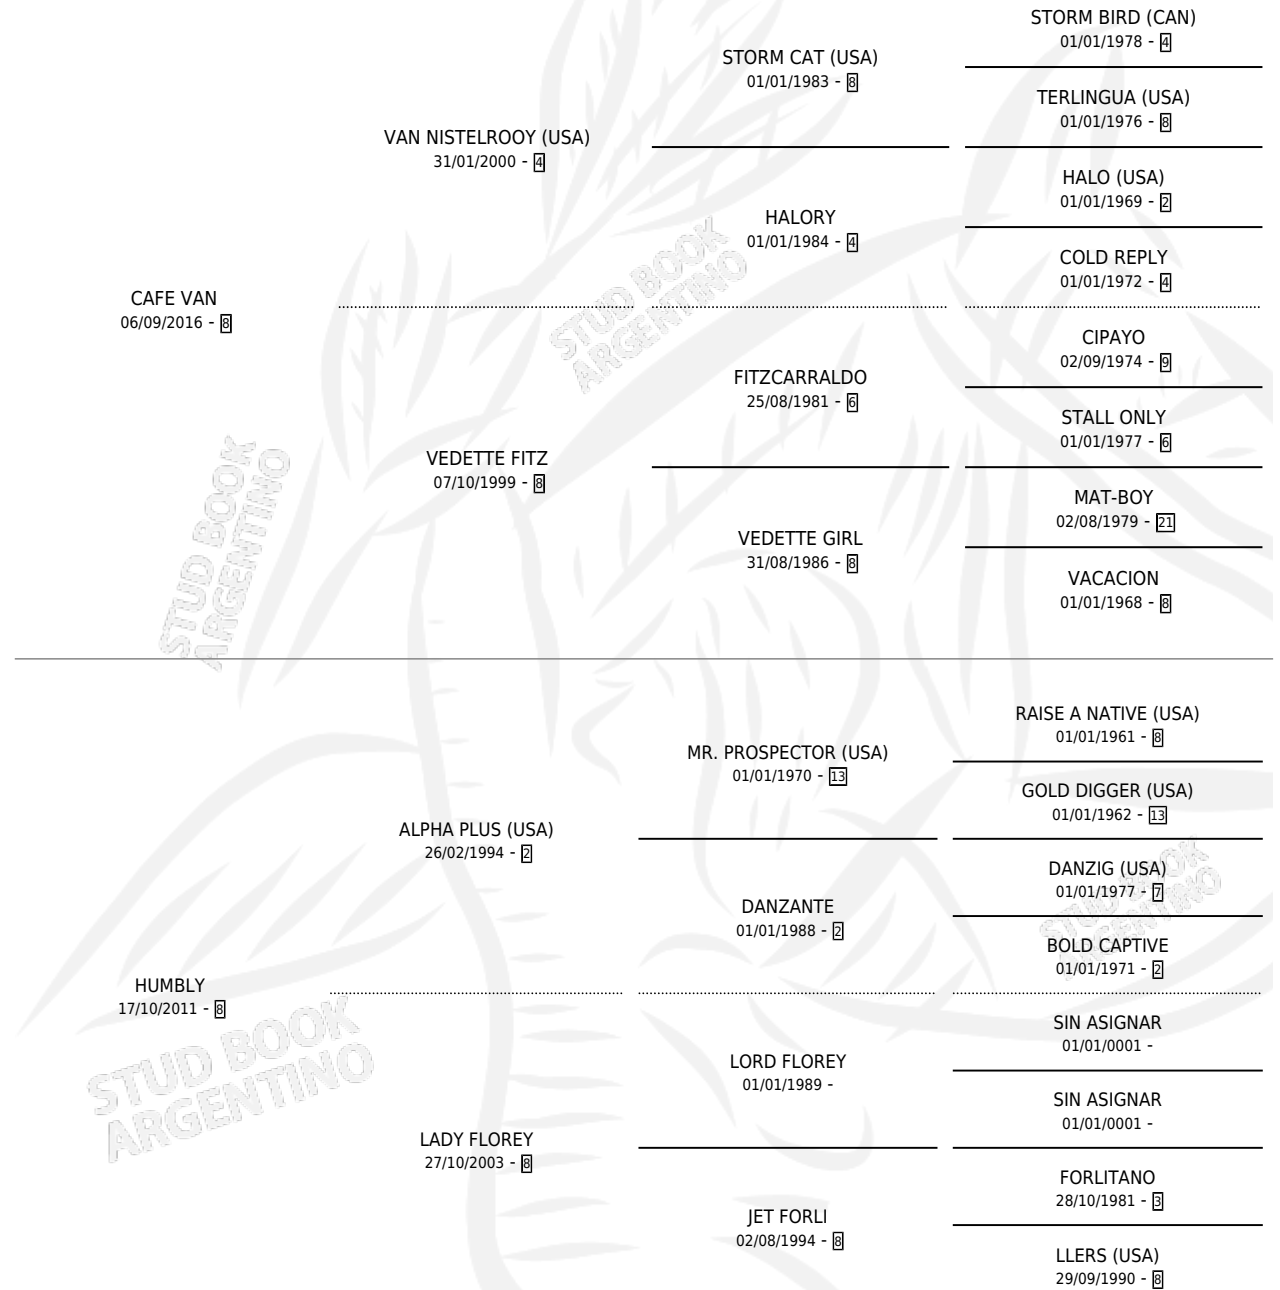

SHUT UP TINA

por CAFE VAN y HUMBLY por ALPHA PLUS (USA)

Argentina · Hembra · Alazan · SP · 08/11/2025
Familia 8-h · Volumen 45

ESTADO

TIPIFICACIÓN SANGUÍNEA	X
TIPIFICACIÓN POR ADN	X
PASAPORTE	X
IDENTIFICACIÓN POR MICROCHIP	X
REPRODUCTOR	X

Lugar de nacimiento: Negro T

Criador: Negro T

PEDIGREE

SHUT UP TINA

Datos oficiales del Stud Book Argentino

Documento generado el 14/05/2026

studbook.org.ar