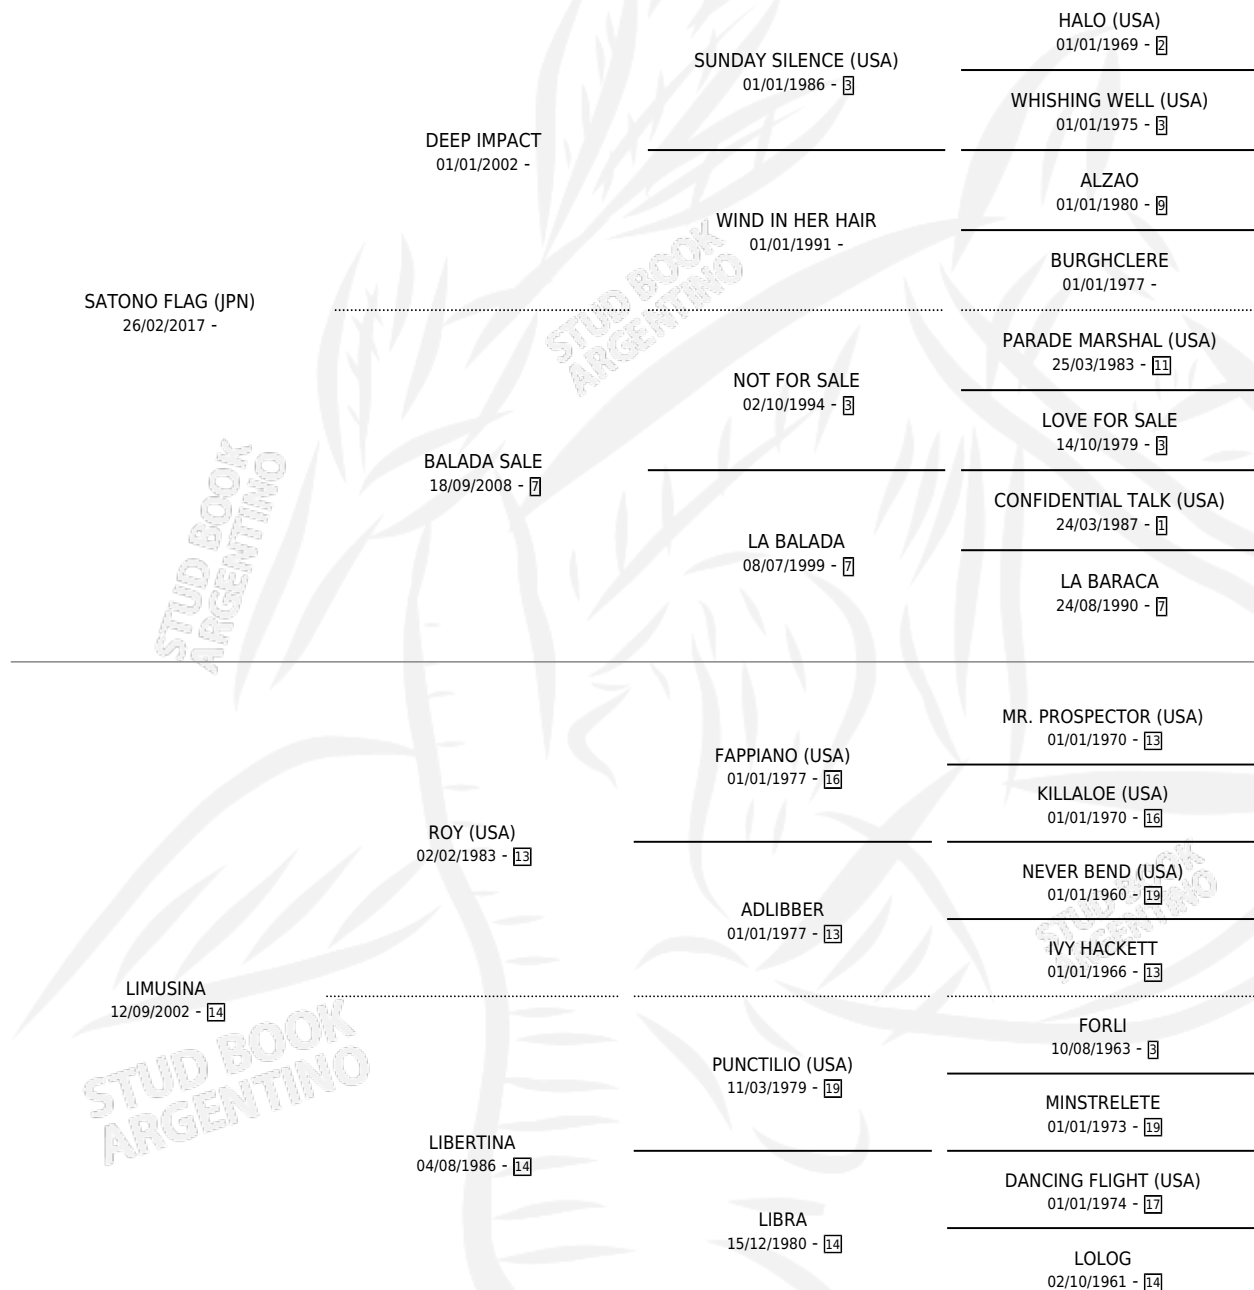

LAST DATE

por **SATONO FLAG (JPN)** y **LIMUSINA** por **ROY (USA)**

Argentina · Macho · Zaino · SP · 24/10/2025
Familia 14-e · Volumen 45

ESTADO

TIPIFICACIÓN SANGUÍNEA	X
TIPIFICACIÓN POR ADN	X
PASAPORTE	X
IDENTIFICACIÓN POR MICROCHIP	X
REPRODUCTOR	X

Lugar de nacimiento: Vacacion

Criador: Vacacion

PEDIGREE

LAST DATE

Datos oficiales del Stud Book Argentino

Documento generado el 24/04/2026

studbook.org.ar