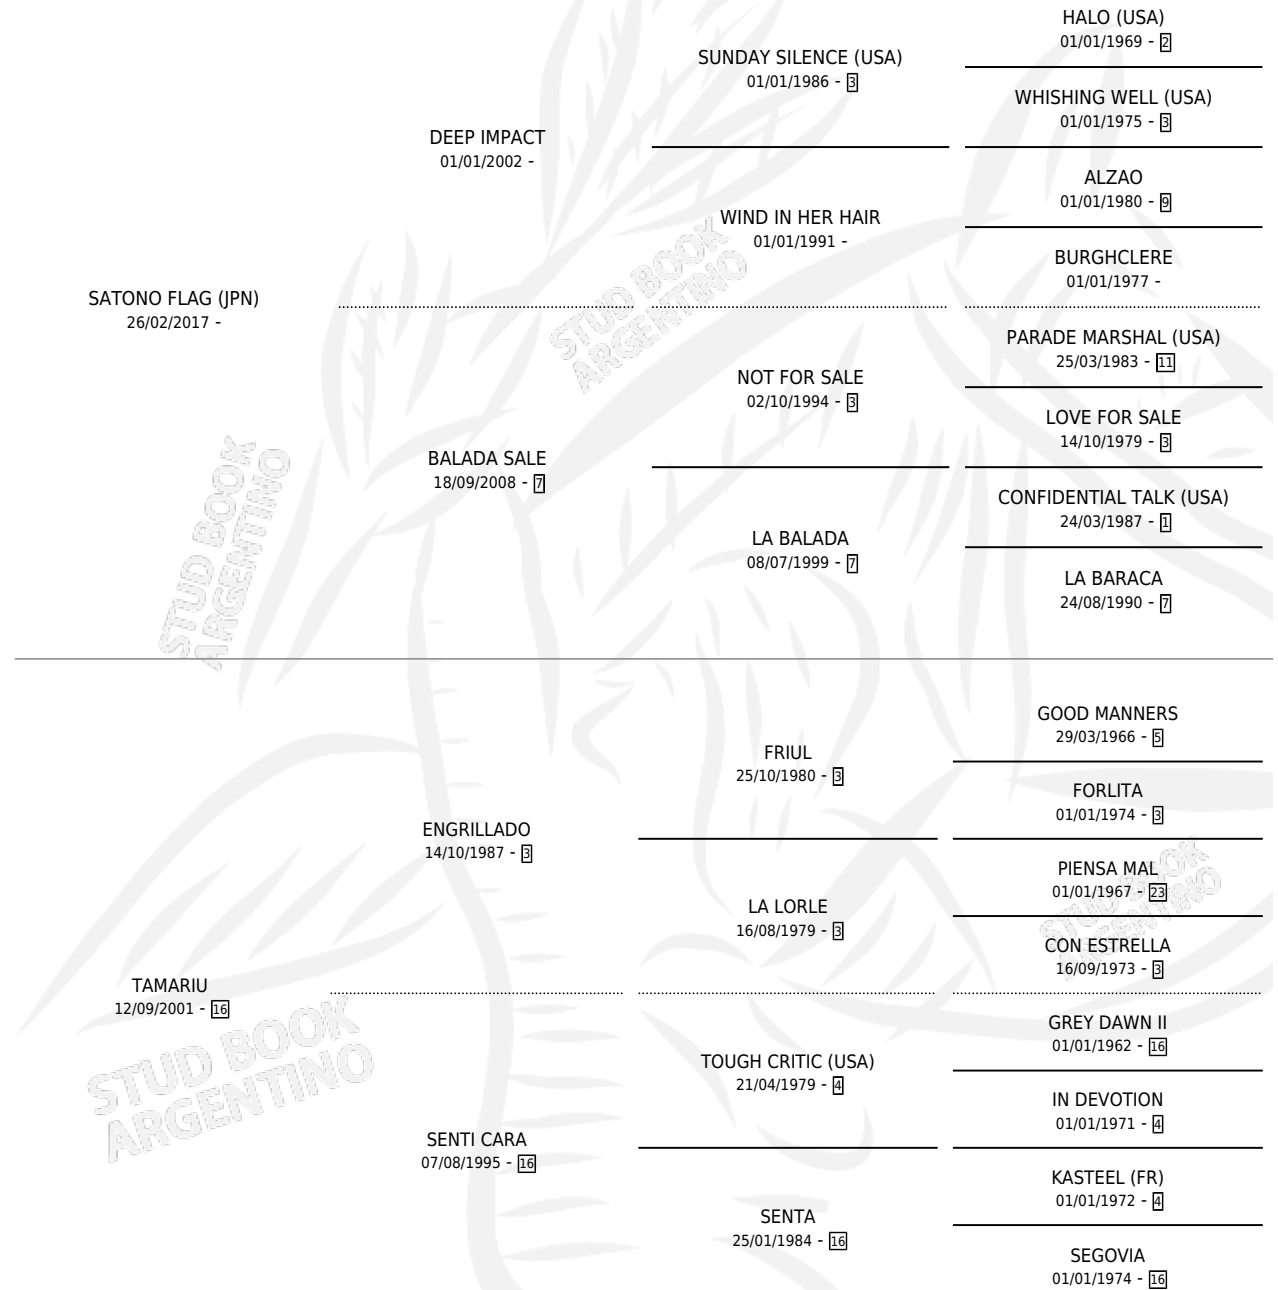

TAN SOLO TV

por **SATONO FLAG (JPN)** y **TAMARIU** por **ENGRILLADO**

Argentina · Macho · Zaino · SP · 29/10/2025
Familia 16-e · Volumen 45

ESTADO

TIPIFICACIÓN SANGUÍNEA	X
TIPIFICACIÓN POR ADN	X
PASAPORTE	X
IDENTIFICACIÓN POR MICROCHIP	X
REPRODUCTOR	X

Lugar de nacimiento: Vacacion

Criador: Vacacion

PEDIGREE

TAN SOLO TV

Datos oficiales del Stud Book Argentino

Documento generado el 14/05/2026

studbook.org.ar