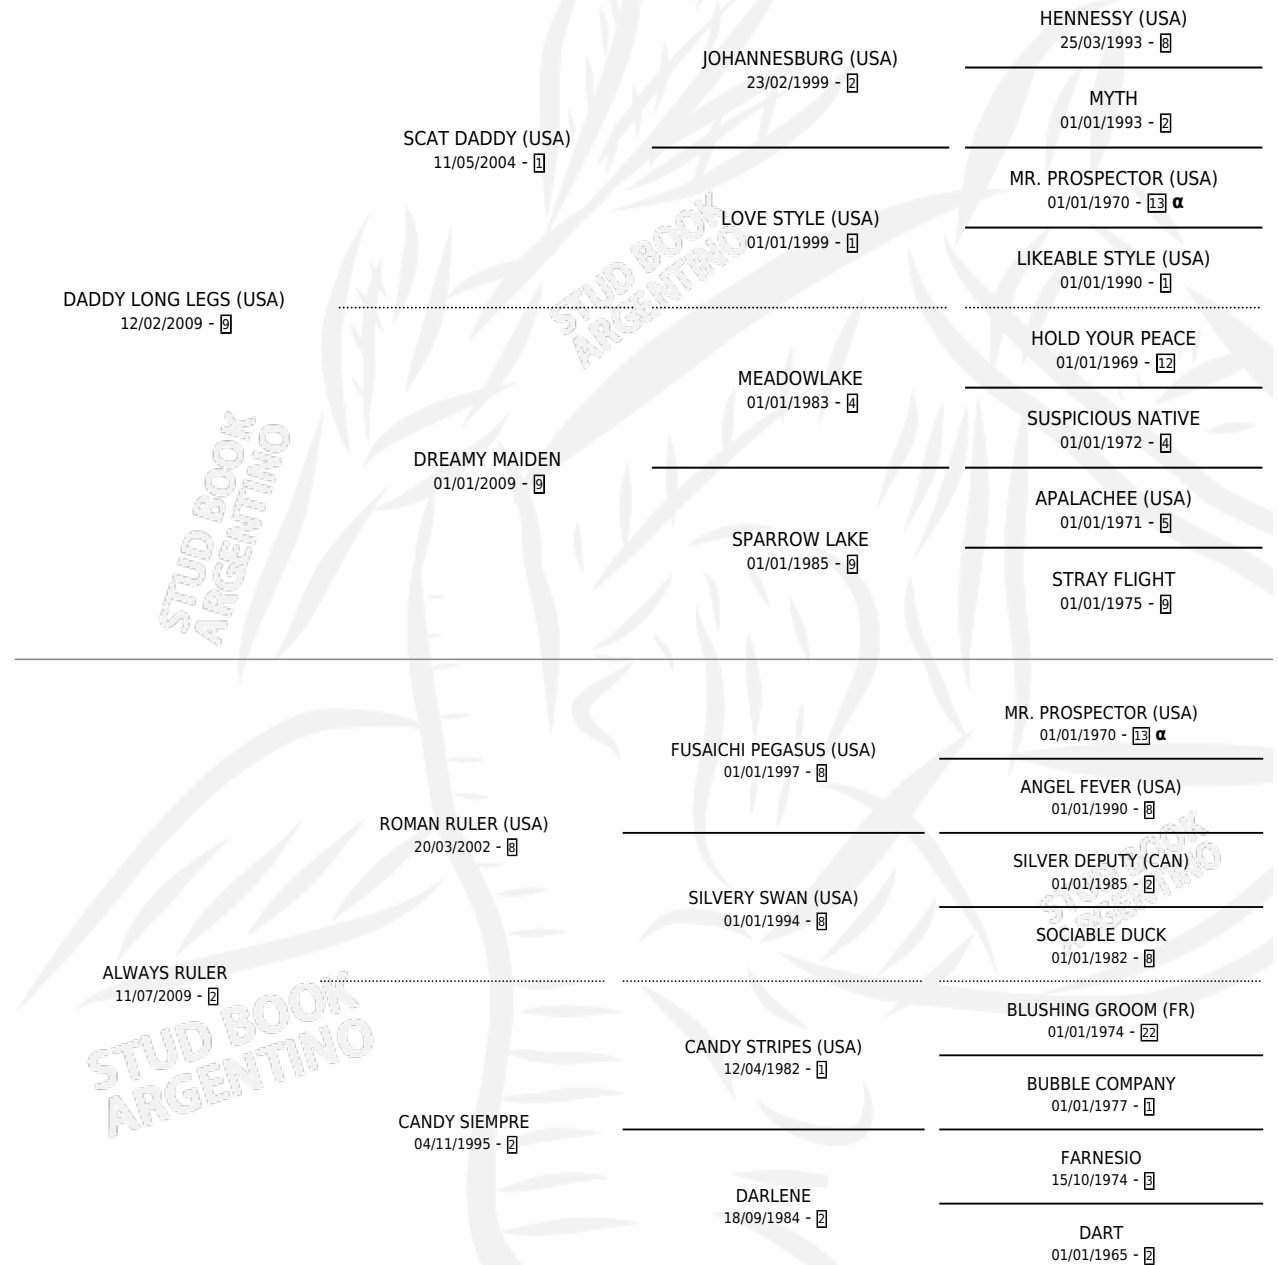

AD UNUM

por **DADDY LONG LEGS (USA)** y **ALWAYS RULER** por
ROMAN RULER (USA)

Argentina · Macho · Alazan · SP · 03/11/2025
Familia 2-u · Volumen 45

ESTADO

TIPIFICACIÓN SANGUÍNEA	X
TIPIFICACIÓN POR ADN	X
PASAPORTE	X
IDENTIFICACIÓN POR MICROCHIP	X
REPRODUCTOR	X

Lugar de nacimiento: Tiveres
Criador: Tiveres

PEDIGREE

INBREEDING : α

AD UNUM

Datos oficiales del Stud Book Argentino

Documento generado el 06/05/2026

studbook.org.ar