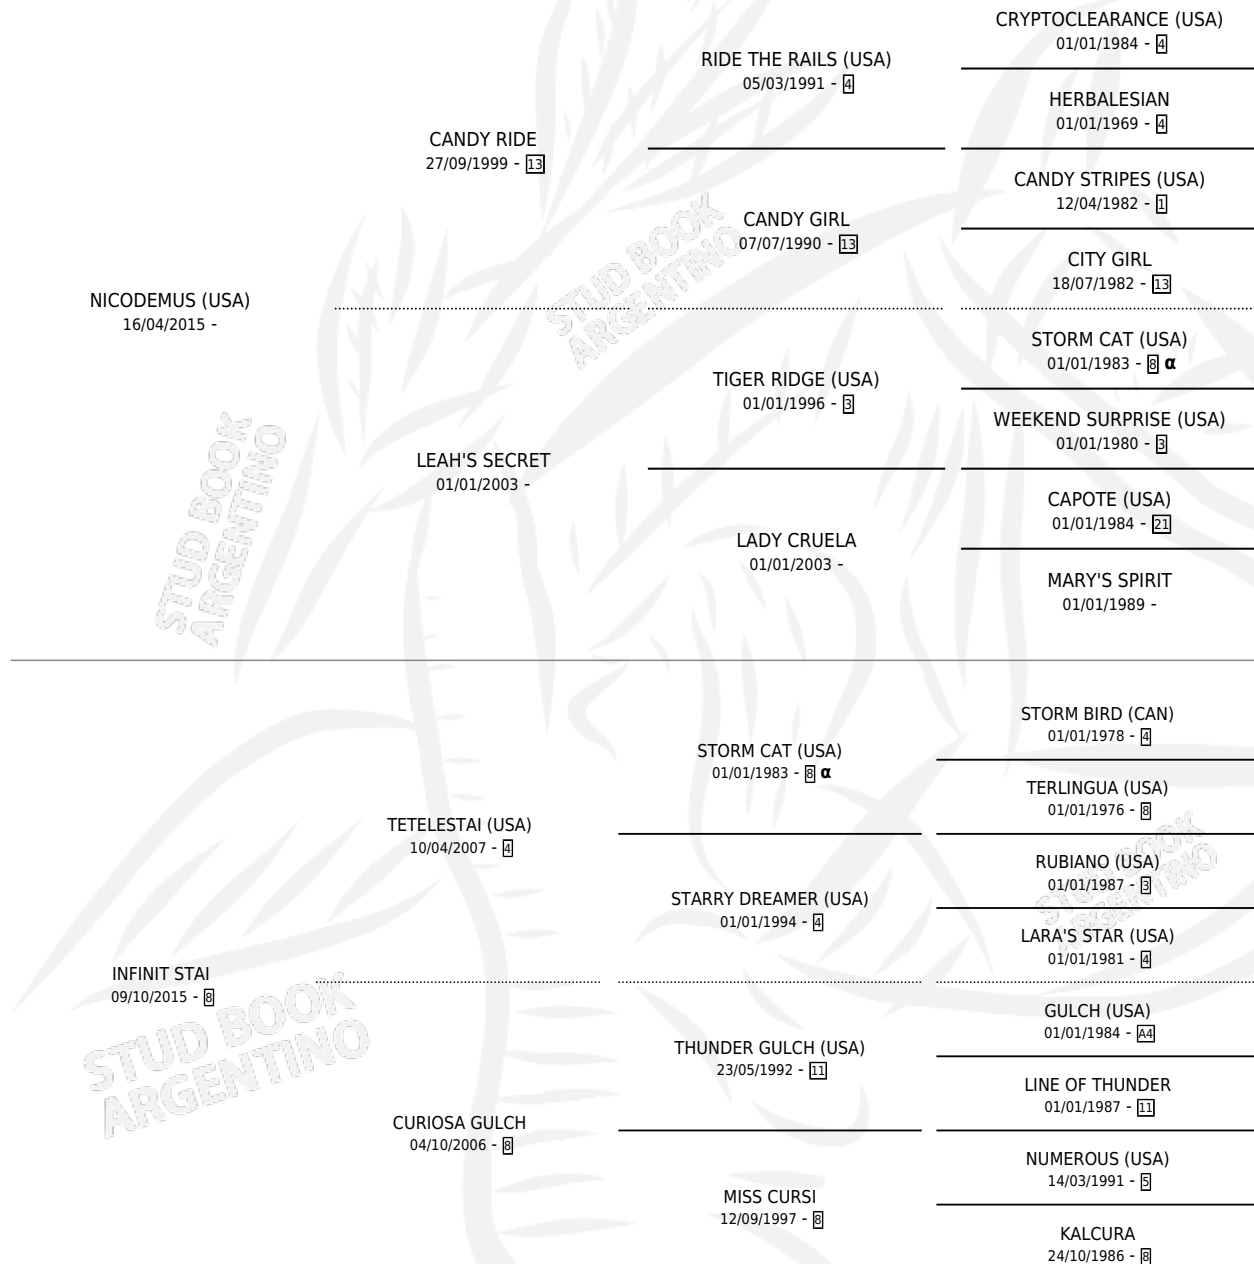

MONY RIDE

por **NICODEMUS (USA)** y **INFINIT STAI** por **TETELESTAI (USA)**

Argentina · Hembra · Zaino · SP · 05/10/2025
Familia 8-f · Volumen 45

ESTADO

TIPIFICACIÓN SANGUÍNEA	X
TIPIFICACIÓN POR ADN	X
PASAPORTE	X
IDENTIFICACIÓN POR MICROCHIP	X
REPRODUCTOR	X

Lugar de nacimiento: El Carmel
Criador: Malcata S A S

PEDIGREE

INBREEDING : α

MONY RIDE

Datos oficiales del Stud Book Argentino

Documento generado el 28/04/2026

studbook.org.ar