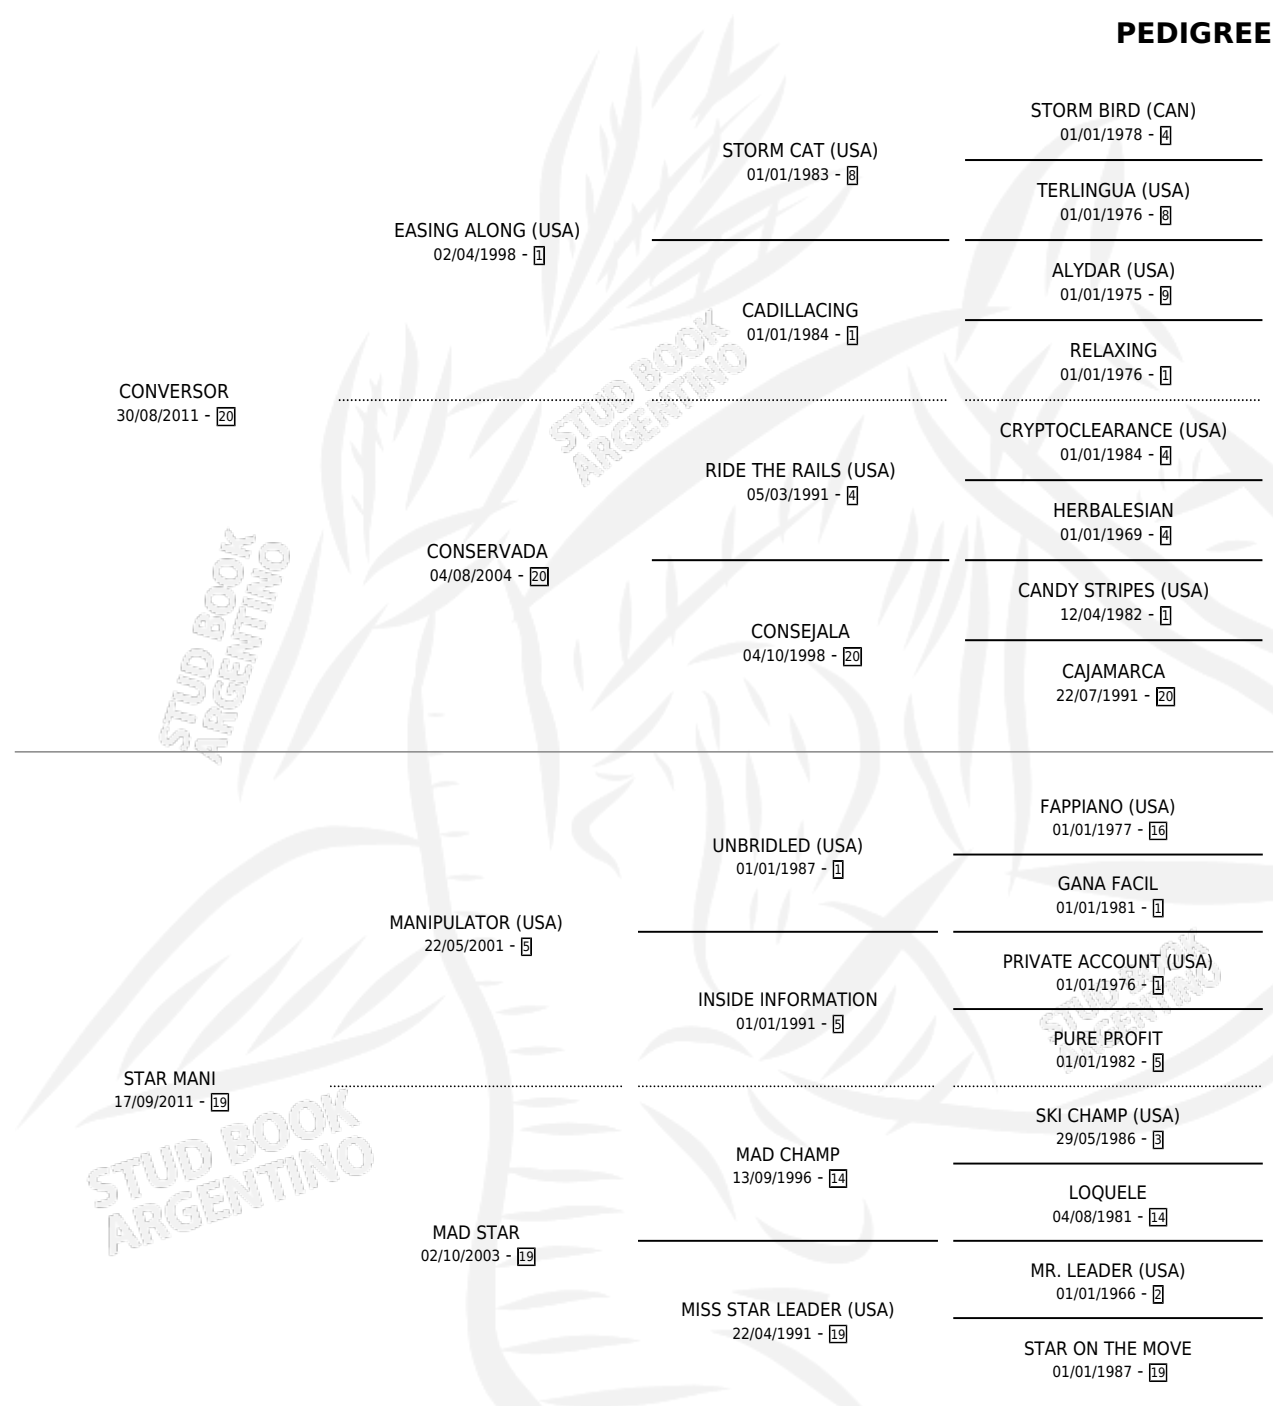

CONVERSORA

por CONVERSOR y STAR MANI por MANIPULATOR (USA)

Argentina · Hembra · Zaino o Tordillo · SP · 24/10/2025
Familia 19-a · Volumen 45

ESTADO

TIPIFICACIÓN SANGUÍNEA	X
TIPIFICACIÓN POR ADN	X
PASAPORTE	X
IDENTIFICACIÓN POR MICROCHIP	X
REPRODUCTOR	X

Lugar de nacimiento: Don Mateo

Criador: Calvo Mateo

PEDIGREE

CONVERSORA

Datos oficiales del Stud Book Argentino

Documento generado el 04/05/2026

studbook.org.ar