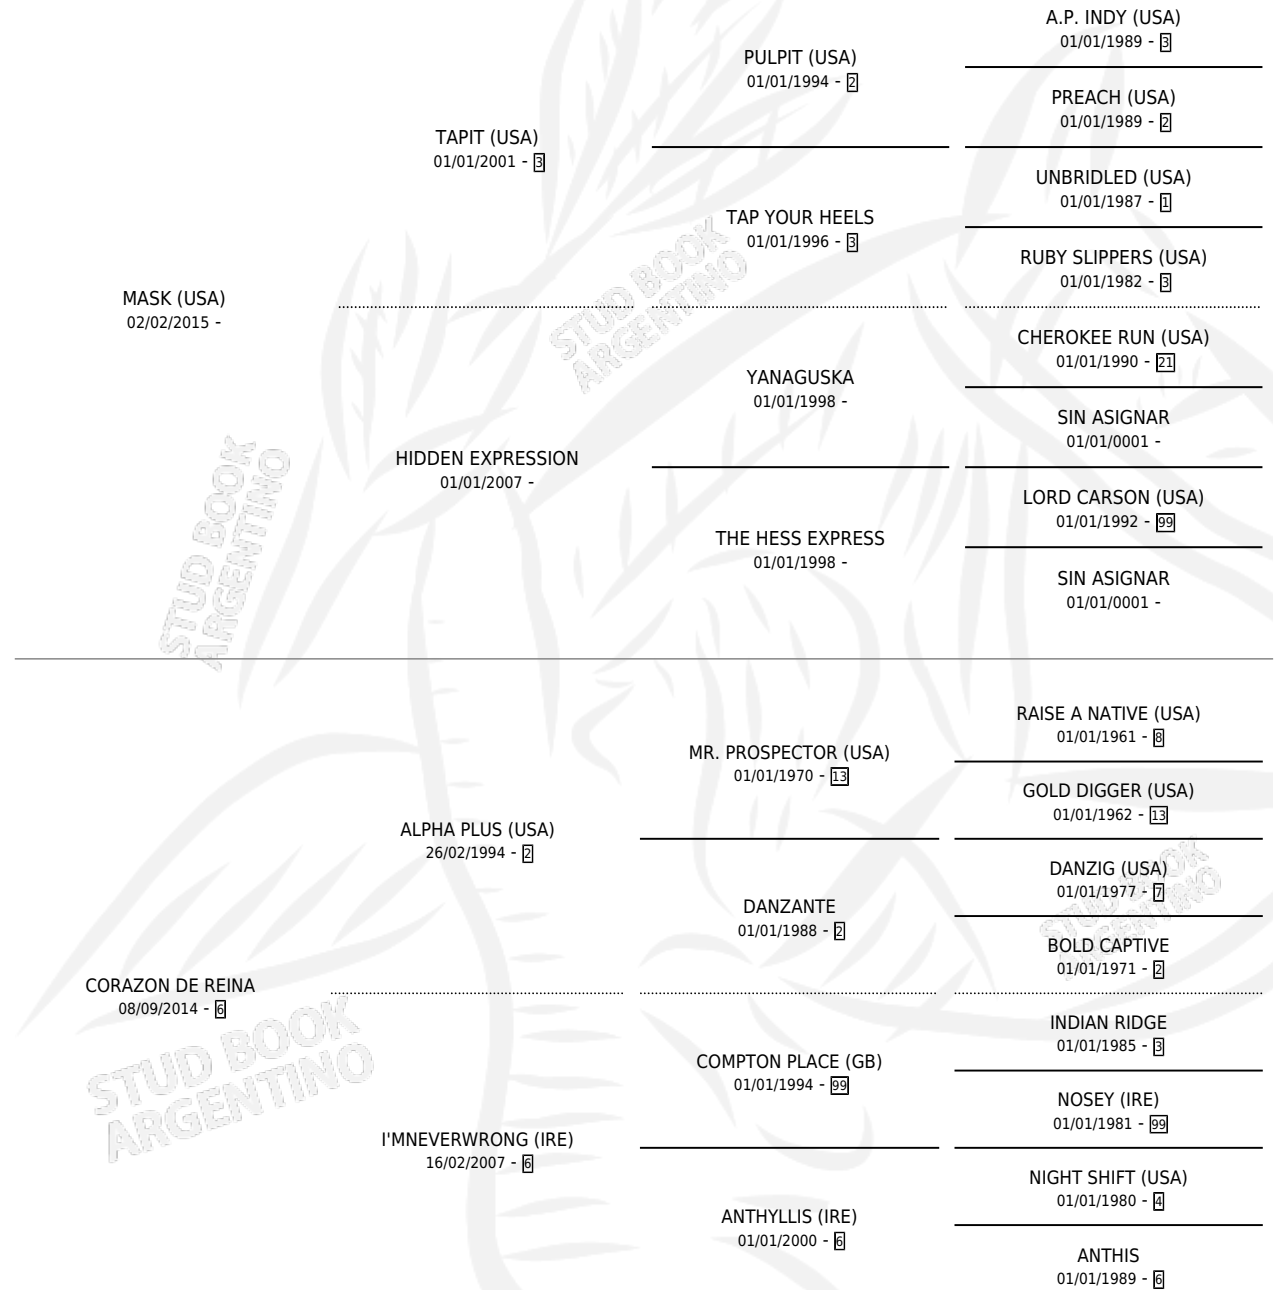

MASKARA REAL

por MASK (USA) y CORAZON DE REINA por ALPHA PLUS (USA)

Argentina · Hembra · Alazan · SP · 10/09/2025
Familia 6-d · Volumen 45

ESTADO

TIPIFICACIÓN SANGUÍNEA	X
TIPIFICACIÓN POR ADN	X
PASAPORTE	X
IDENTIFICACIÓN POR MICROCHIP	X
REPRODUCTOR	X

Lugar de nacimiento: La Valkiria

Criador: Protti Ivan Carlos

PEDIGREE