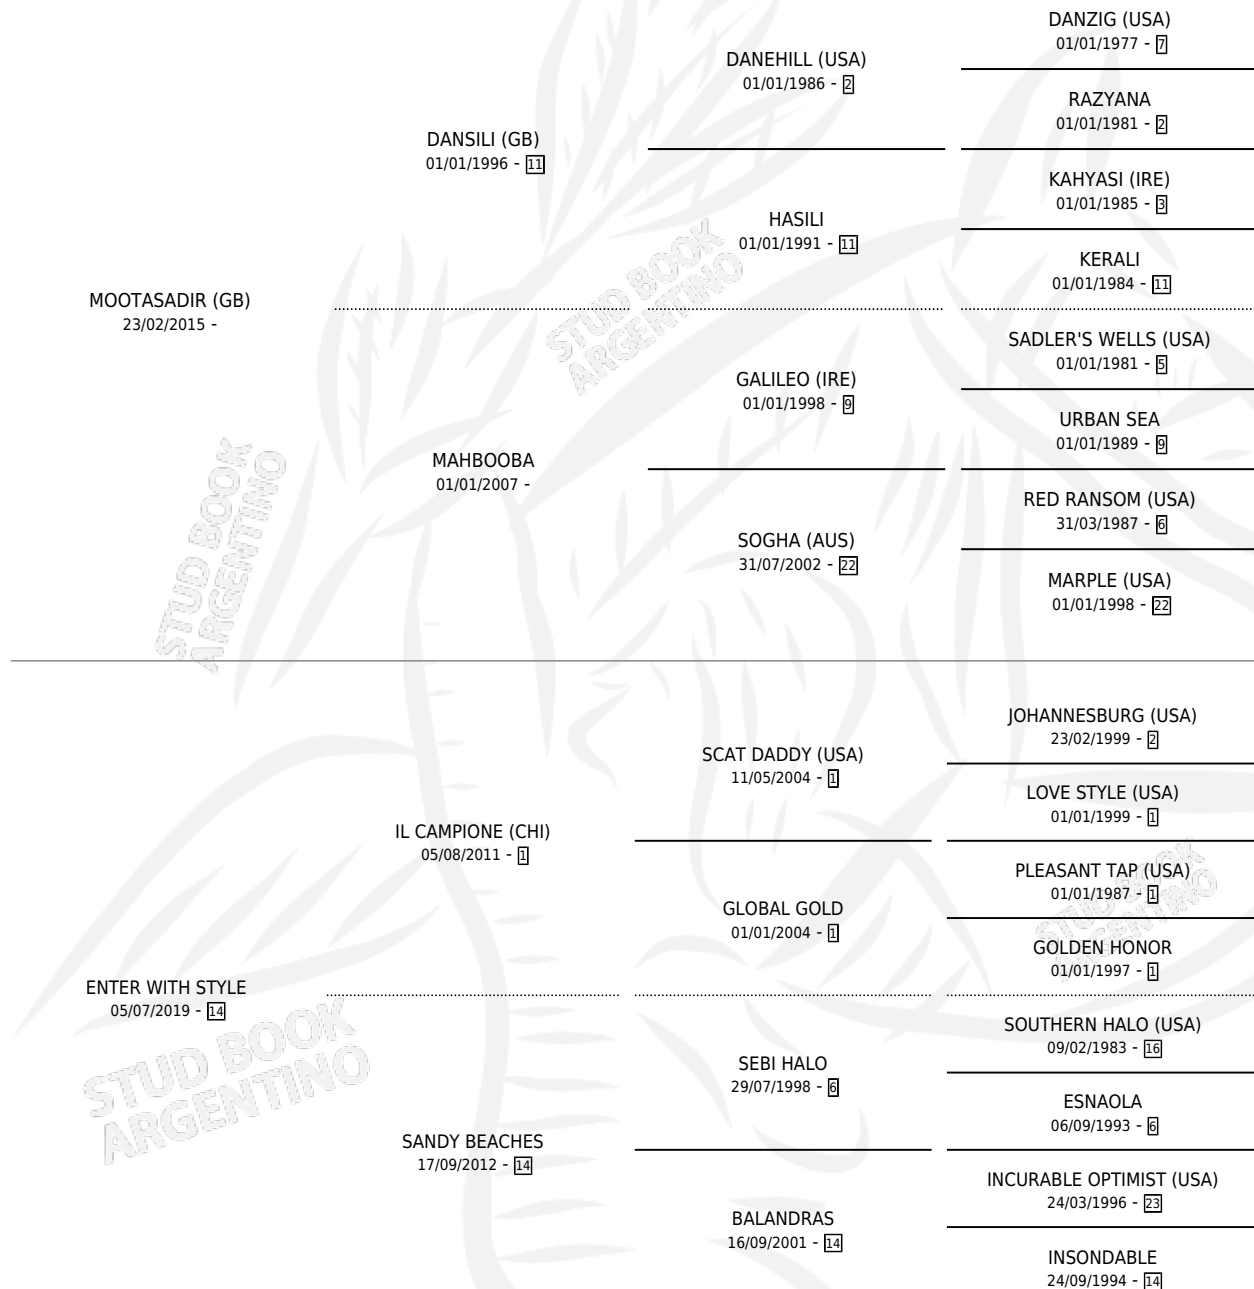

TROUBLE DOUBLE

por MOOTASADIR (GB) y ENTER WITH STYLE por IL CAMPIONE (CHI)

Argentina · Macho · Zaino · SP · 15/10/2025
Familia 14 · Volumen 45

ESTADO

TIPIFICACIÓN SANGUÍNEA	X
TIPIFICACIÓN POR ADN	X
PASAPORTE	X
IDENTIFICACIÓN POR MICROCHIP	X
REPRODUCTOR	X

Lugar de nacimiento: El Paraiso
Criador: Triple Alliance S.A.

PEDIGREE

TROUBLE DOUBLE

Datos oficiales del Stud Book Argentino

Documento generado el 25/04/2026

studbook.org.ar